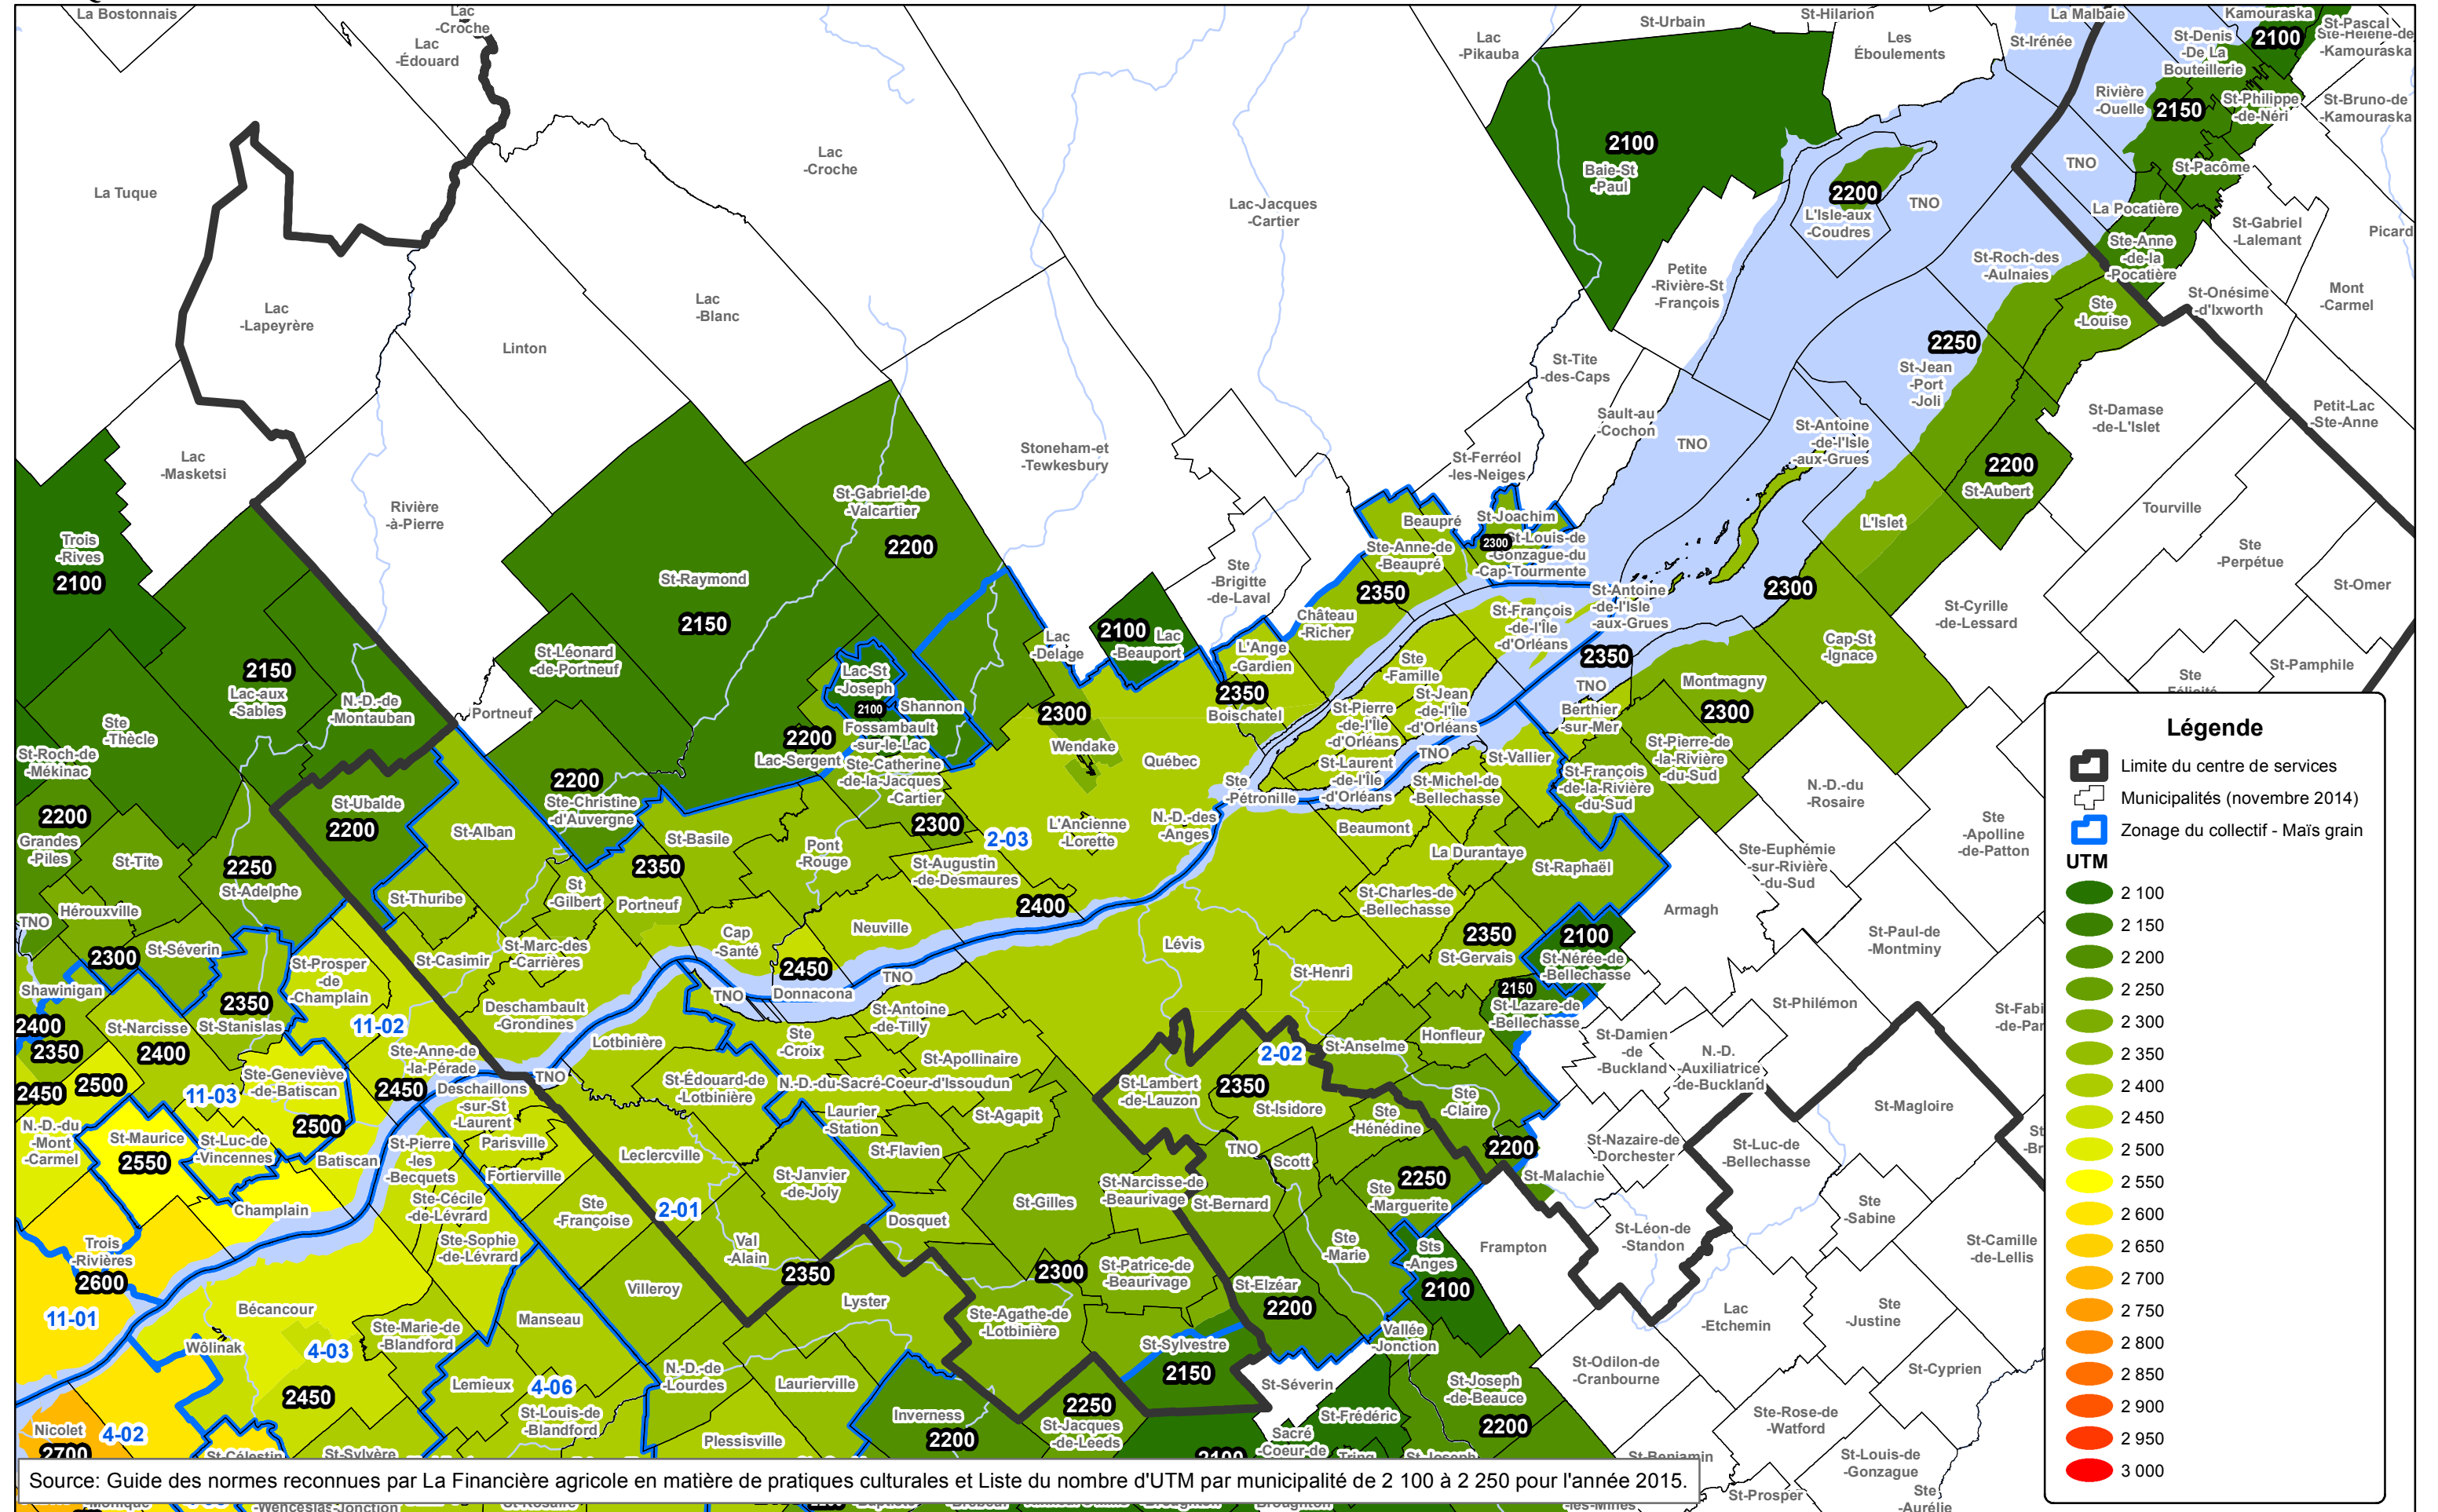

Centre de services de Lévis

Nombre d'unités thermiques maïs (UTM) par municipalité pour l'année 2015

Légende

- Limite du centre de services
- Municipalités (novembre 2014)
- Zonage du collectif - Maïs grain

UTM

- 2 100
- 2 150
- 2 200
- 2 250
- 2 300
- 2 350
- 2 400
- 2 450
- 2 500
- 2 550
- 2 600
- 2 650
- 2 700
- 2 750
- 2 800
- 2 850
- 2 900
- 2 950
- 3 000

Source: Guide des normes reconnues par La Financière agricole en matière de pratiques culturales et Liste du nombre d'UTM par municipalité de 2 100 à 2 250 pour l'année 2015.