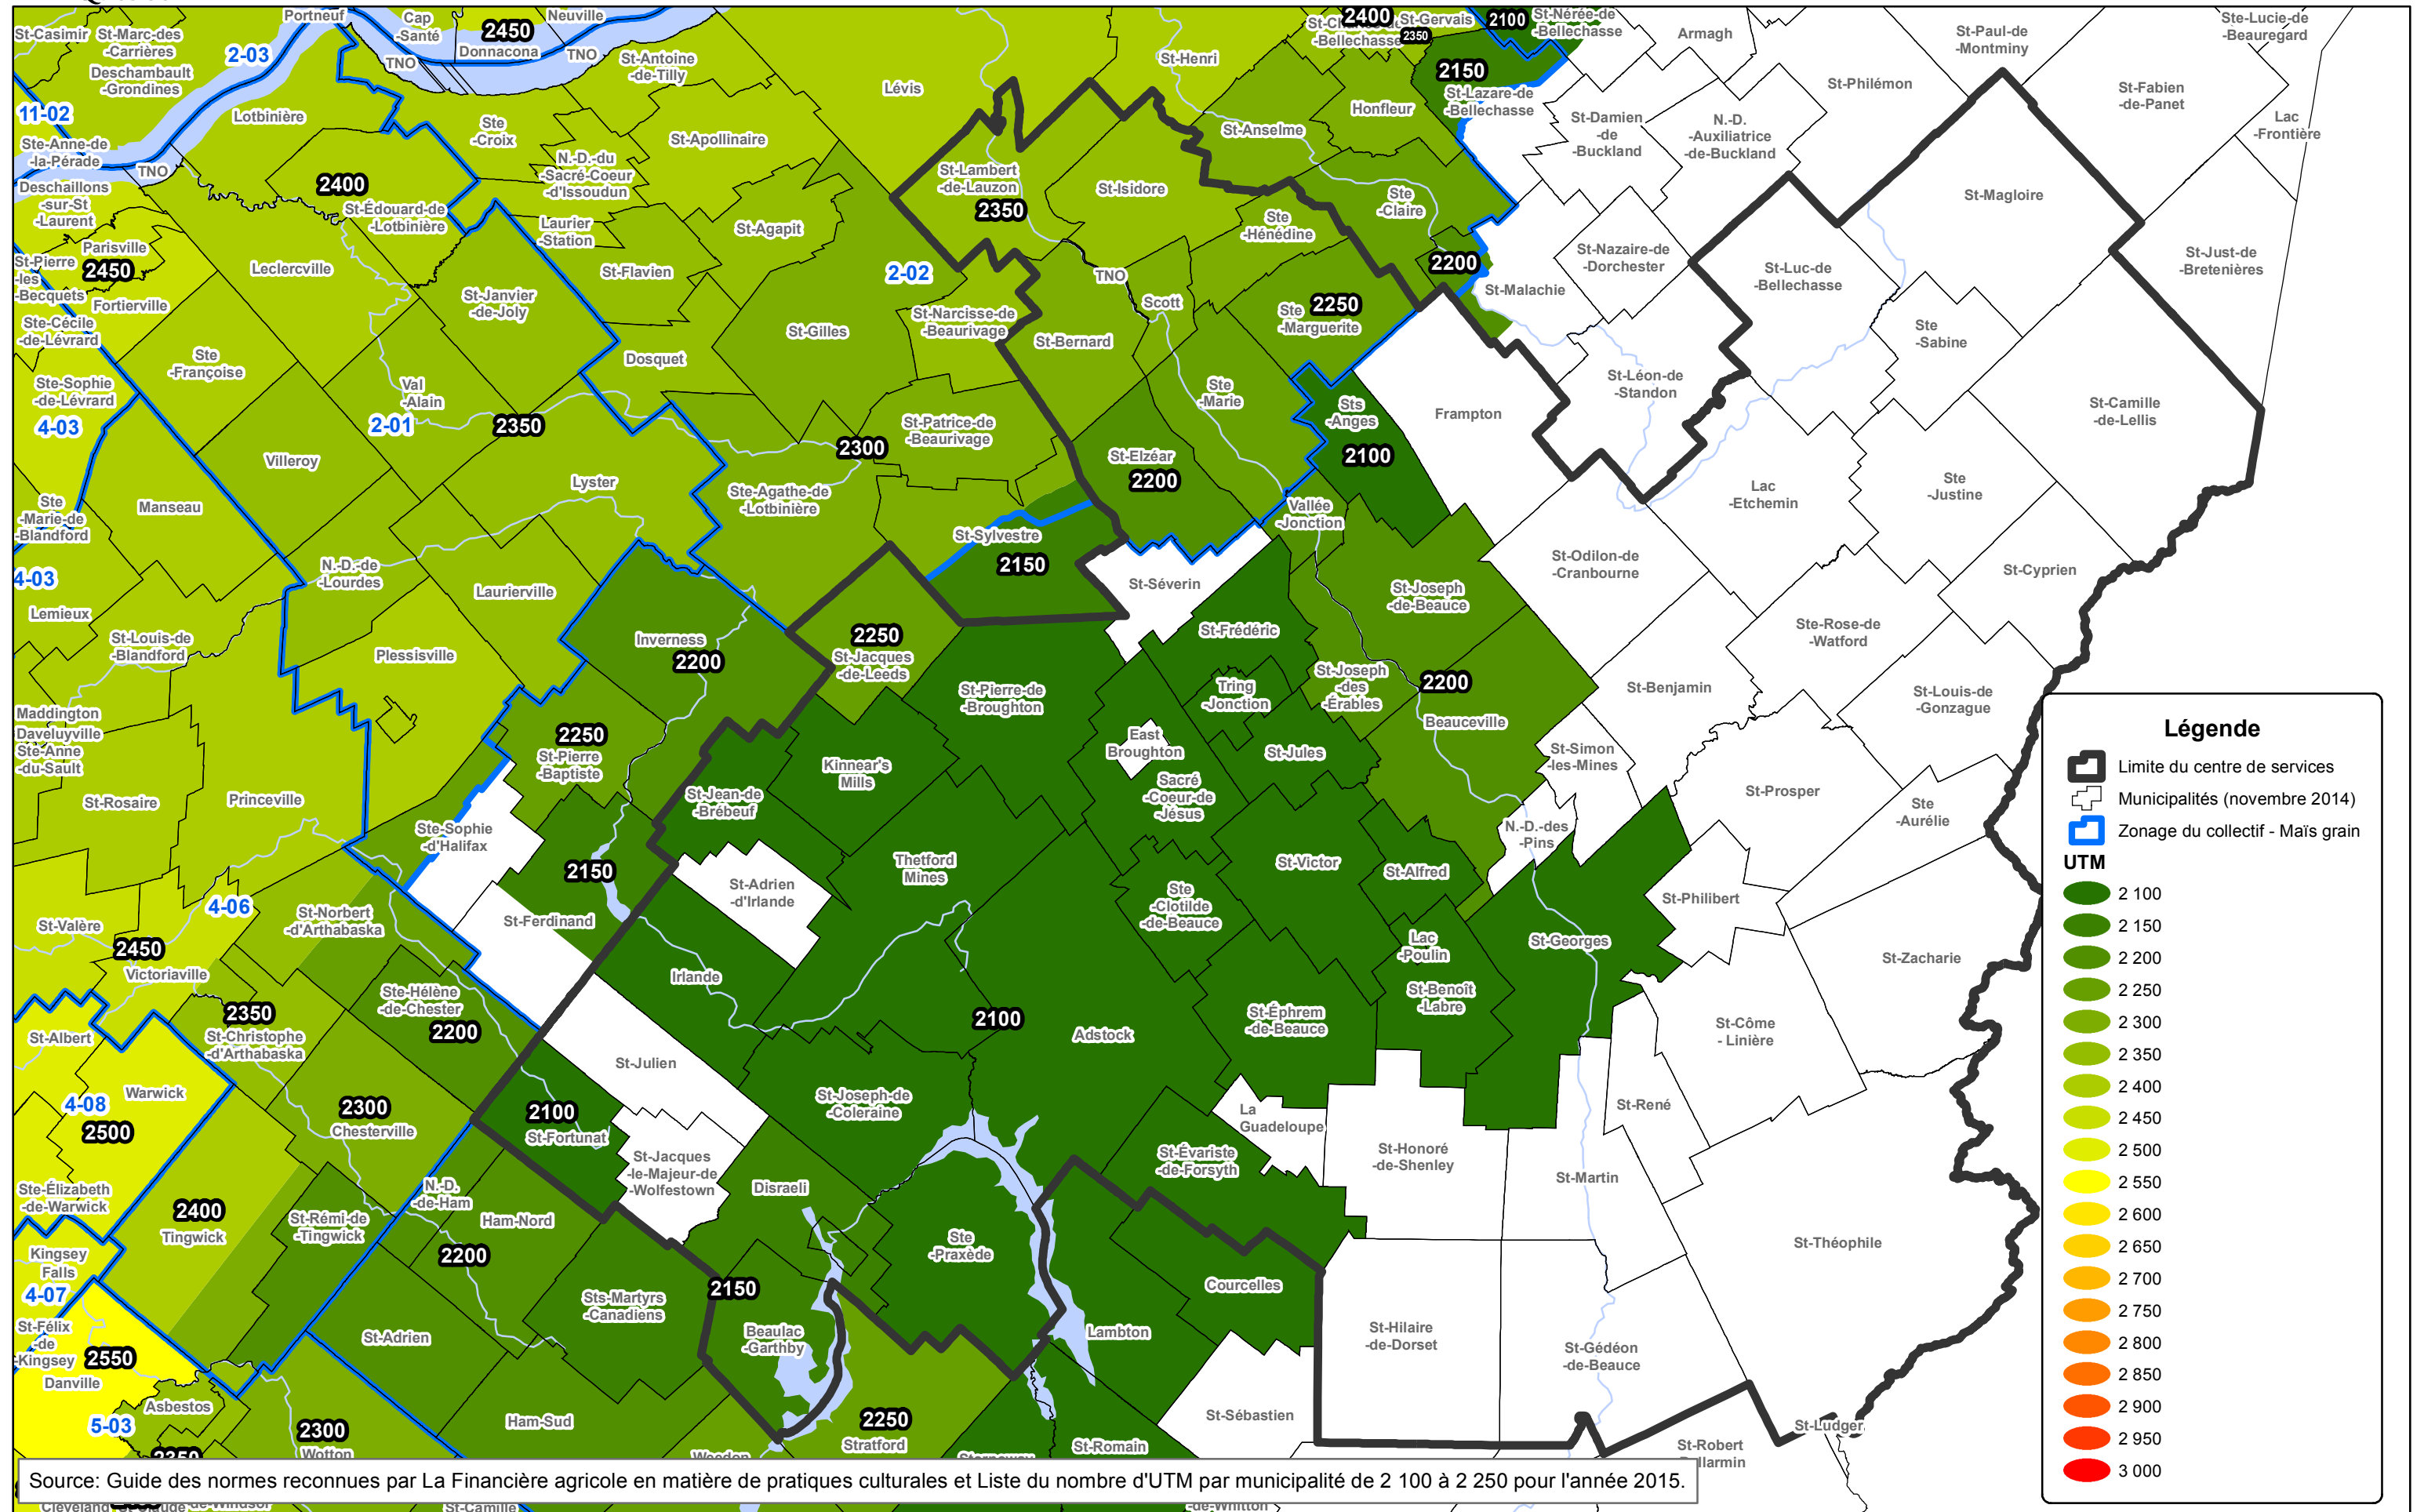

Centre de services de Sainte-Marie

Nombre d'unités thermiques maïs (UTM) par municipalité pour l'année 2015

Source: Guide des normes reconnues par La Financière agricole en matière de pratiques culturelles et Liste du nombre d'UTM par municipalité de 2 100 à 2 250 pour l'année 2015.