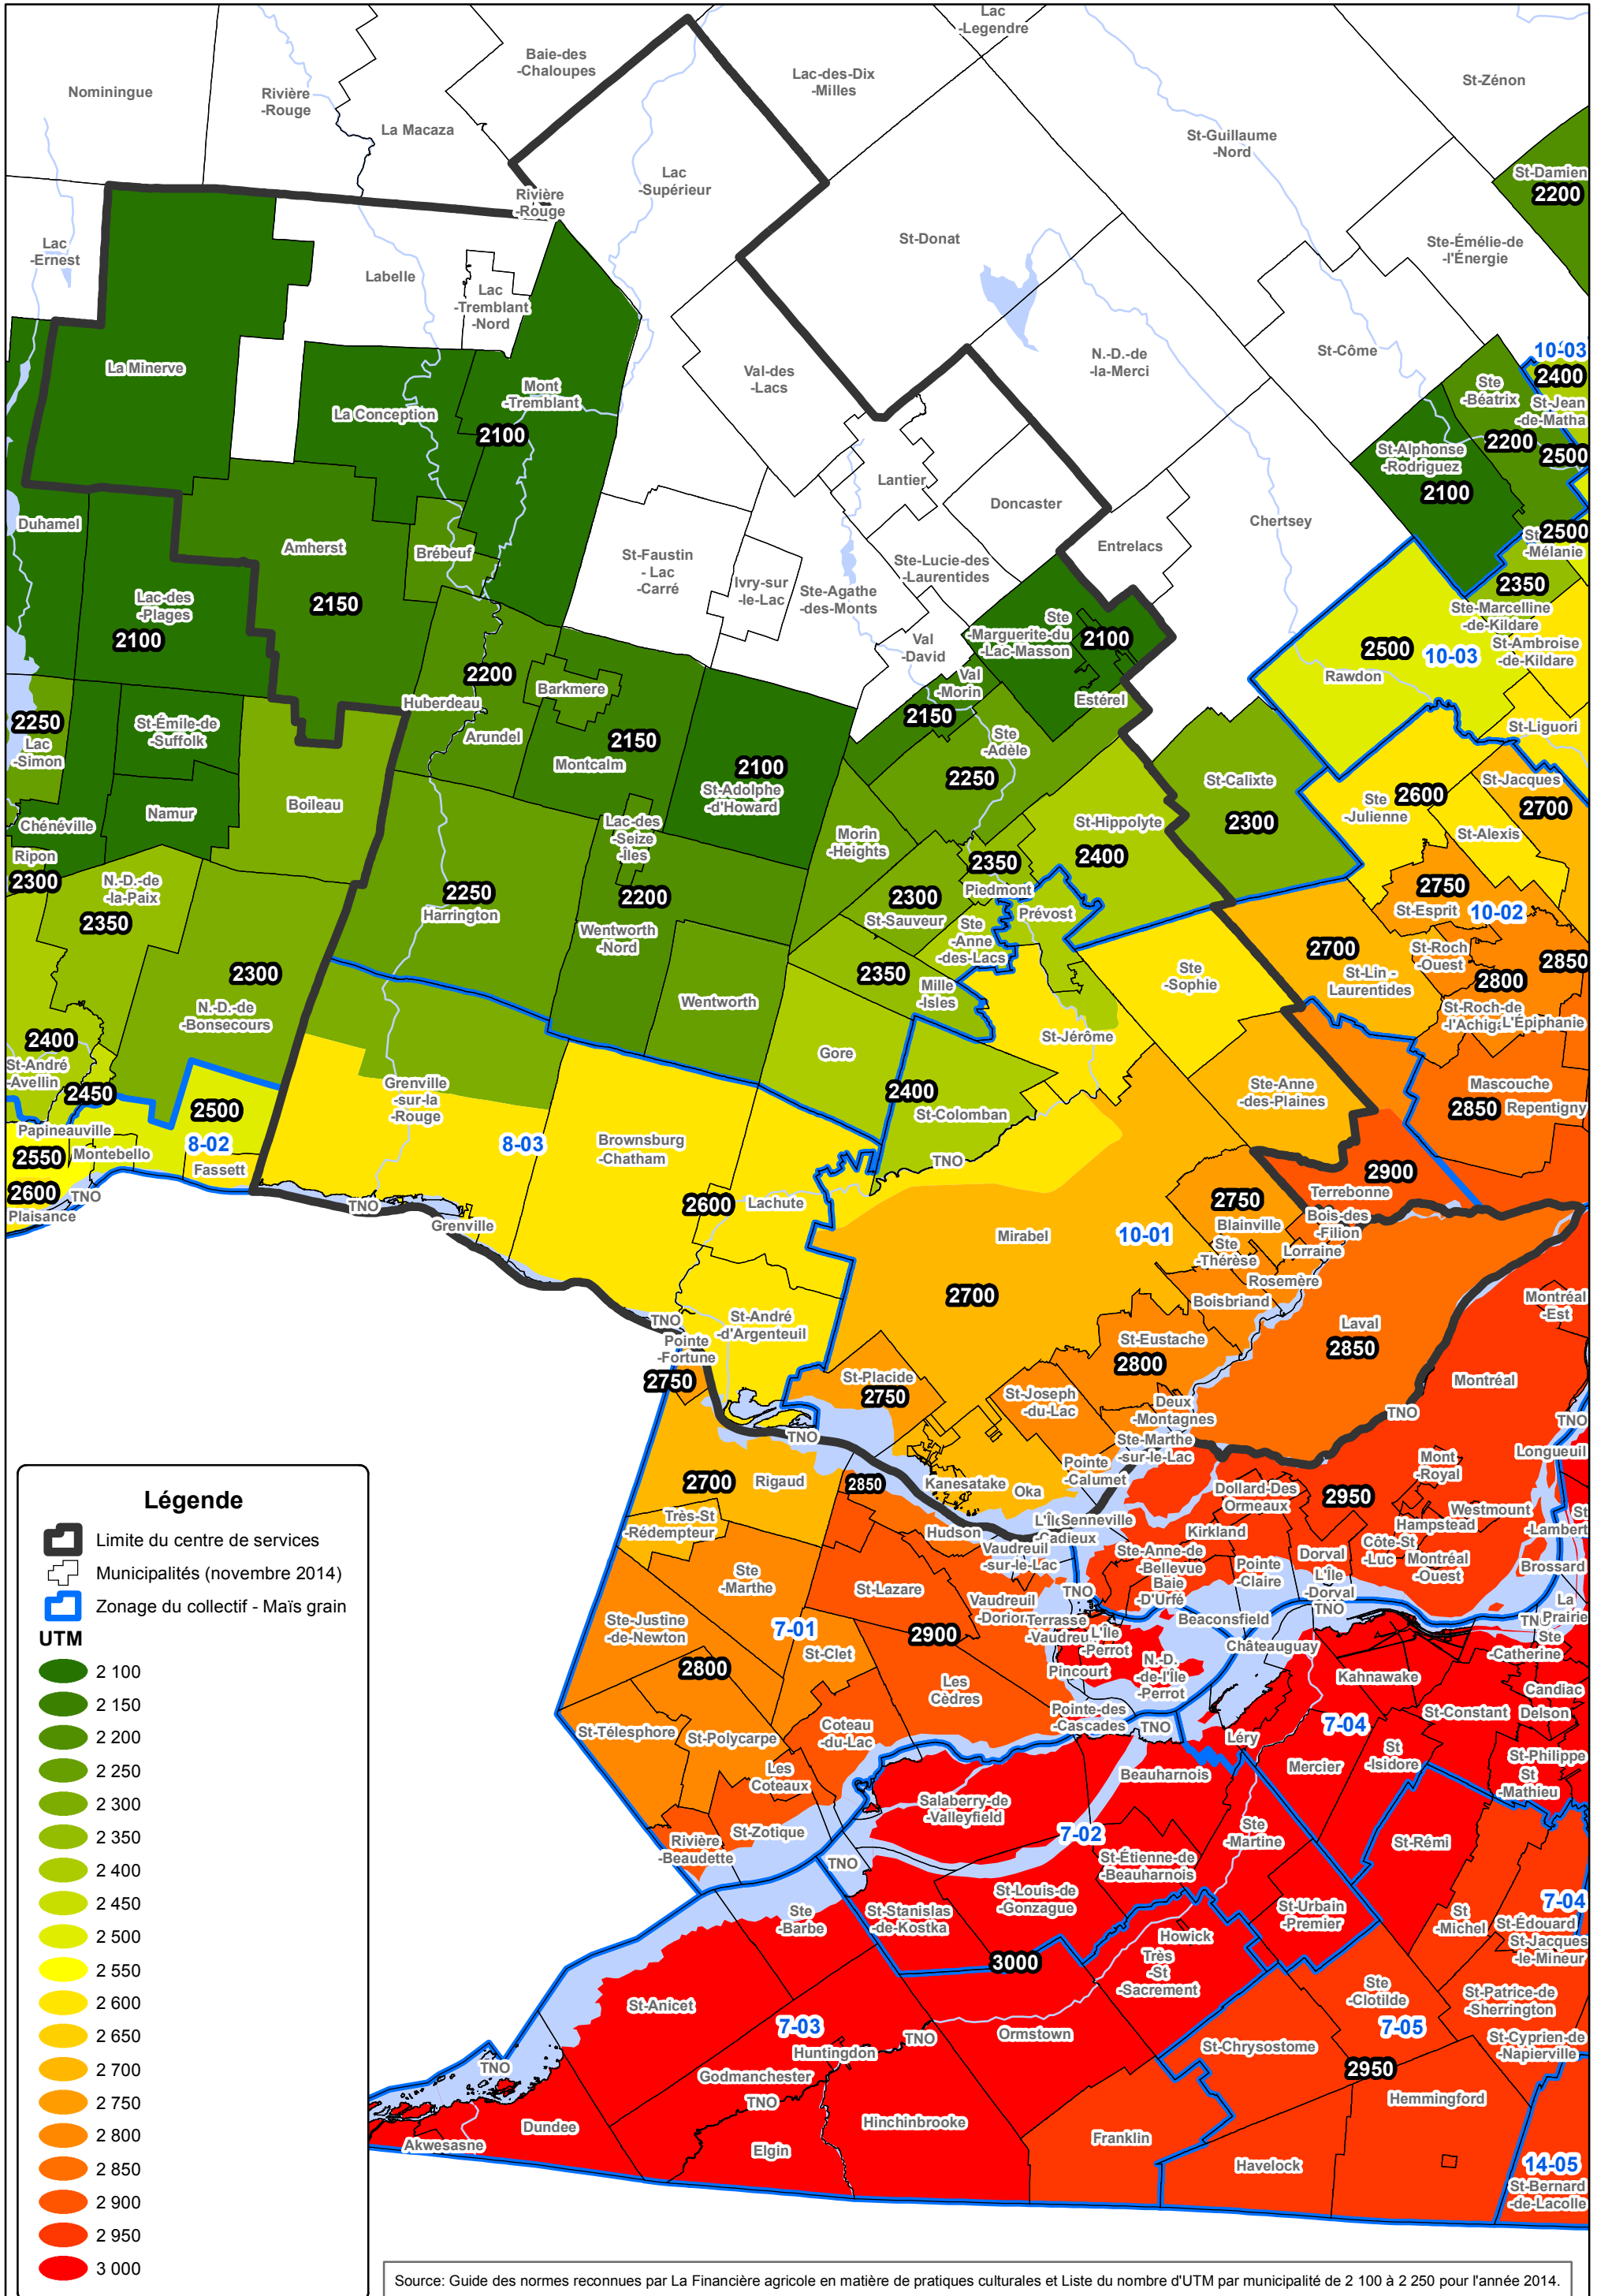

Centre de services de Saint-Eustache

Nombre d'unités thermiques maïs (UTM) par municipalité pour l'année 2015

Source: Guide des normes reconnues par La Financière agricole en matière de pratiques culturales et Liste du nombre d'UTM par municipalité de 2 100 à 2 250 pour l'année 2014.