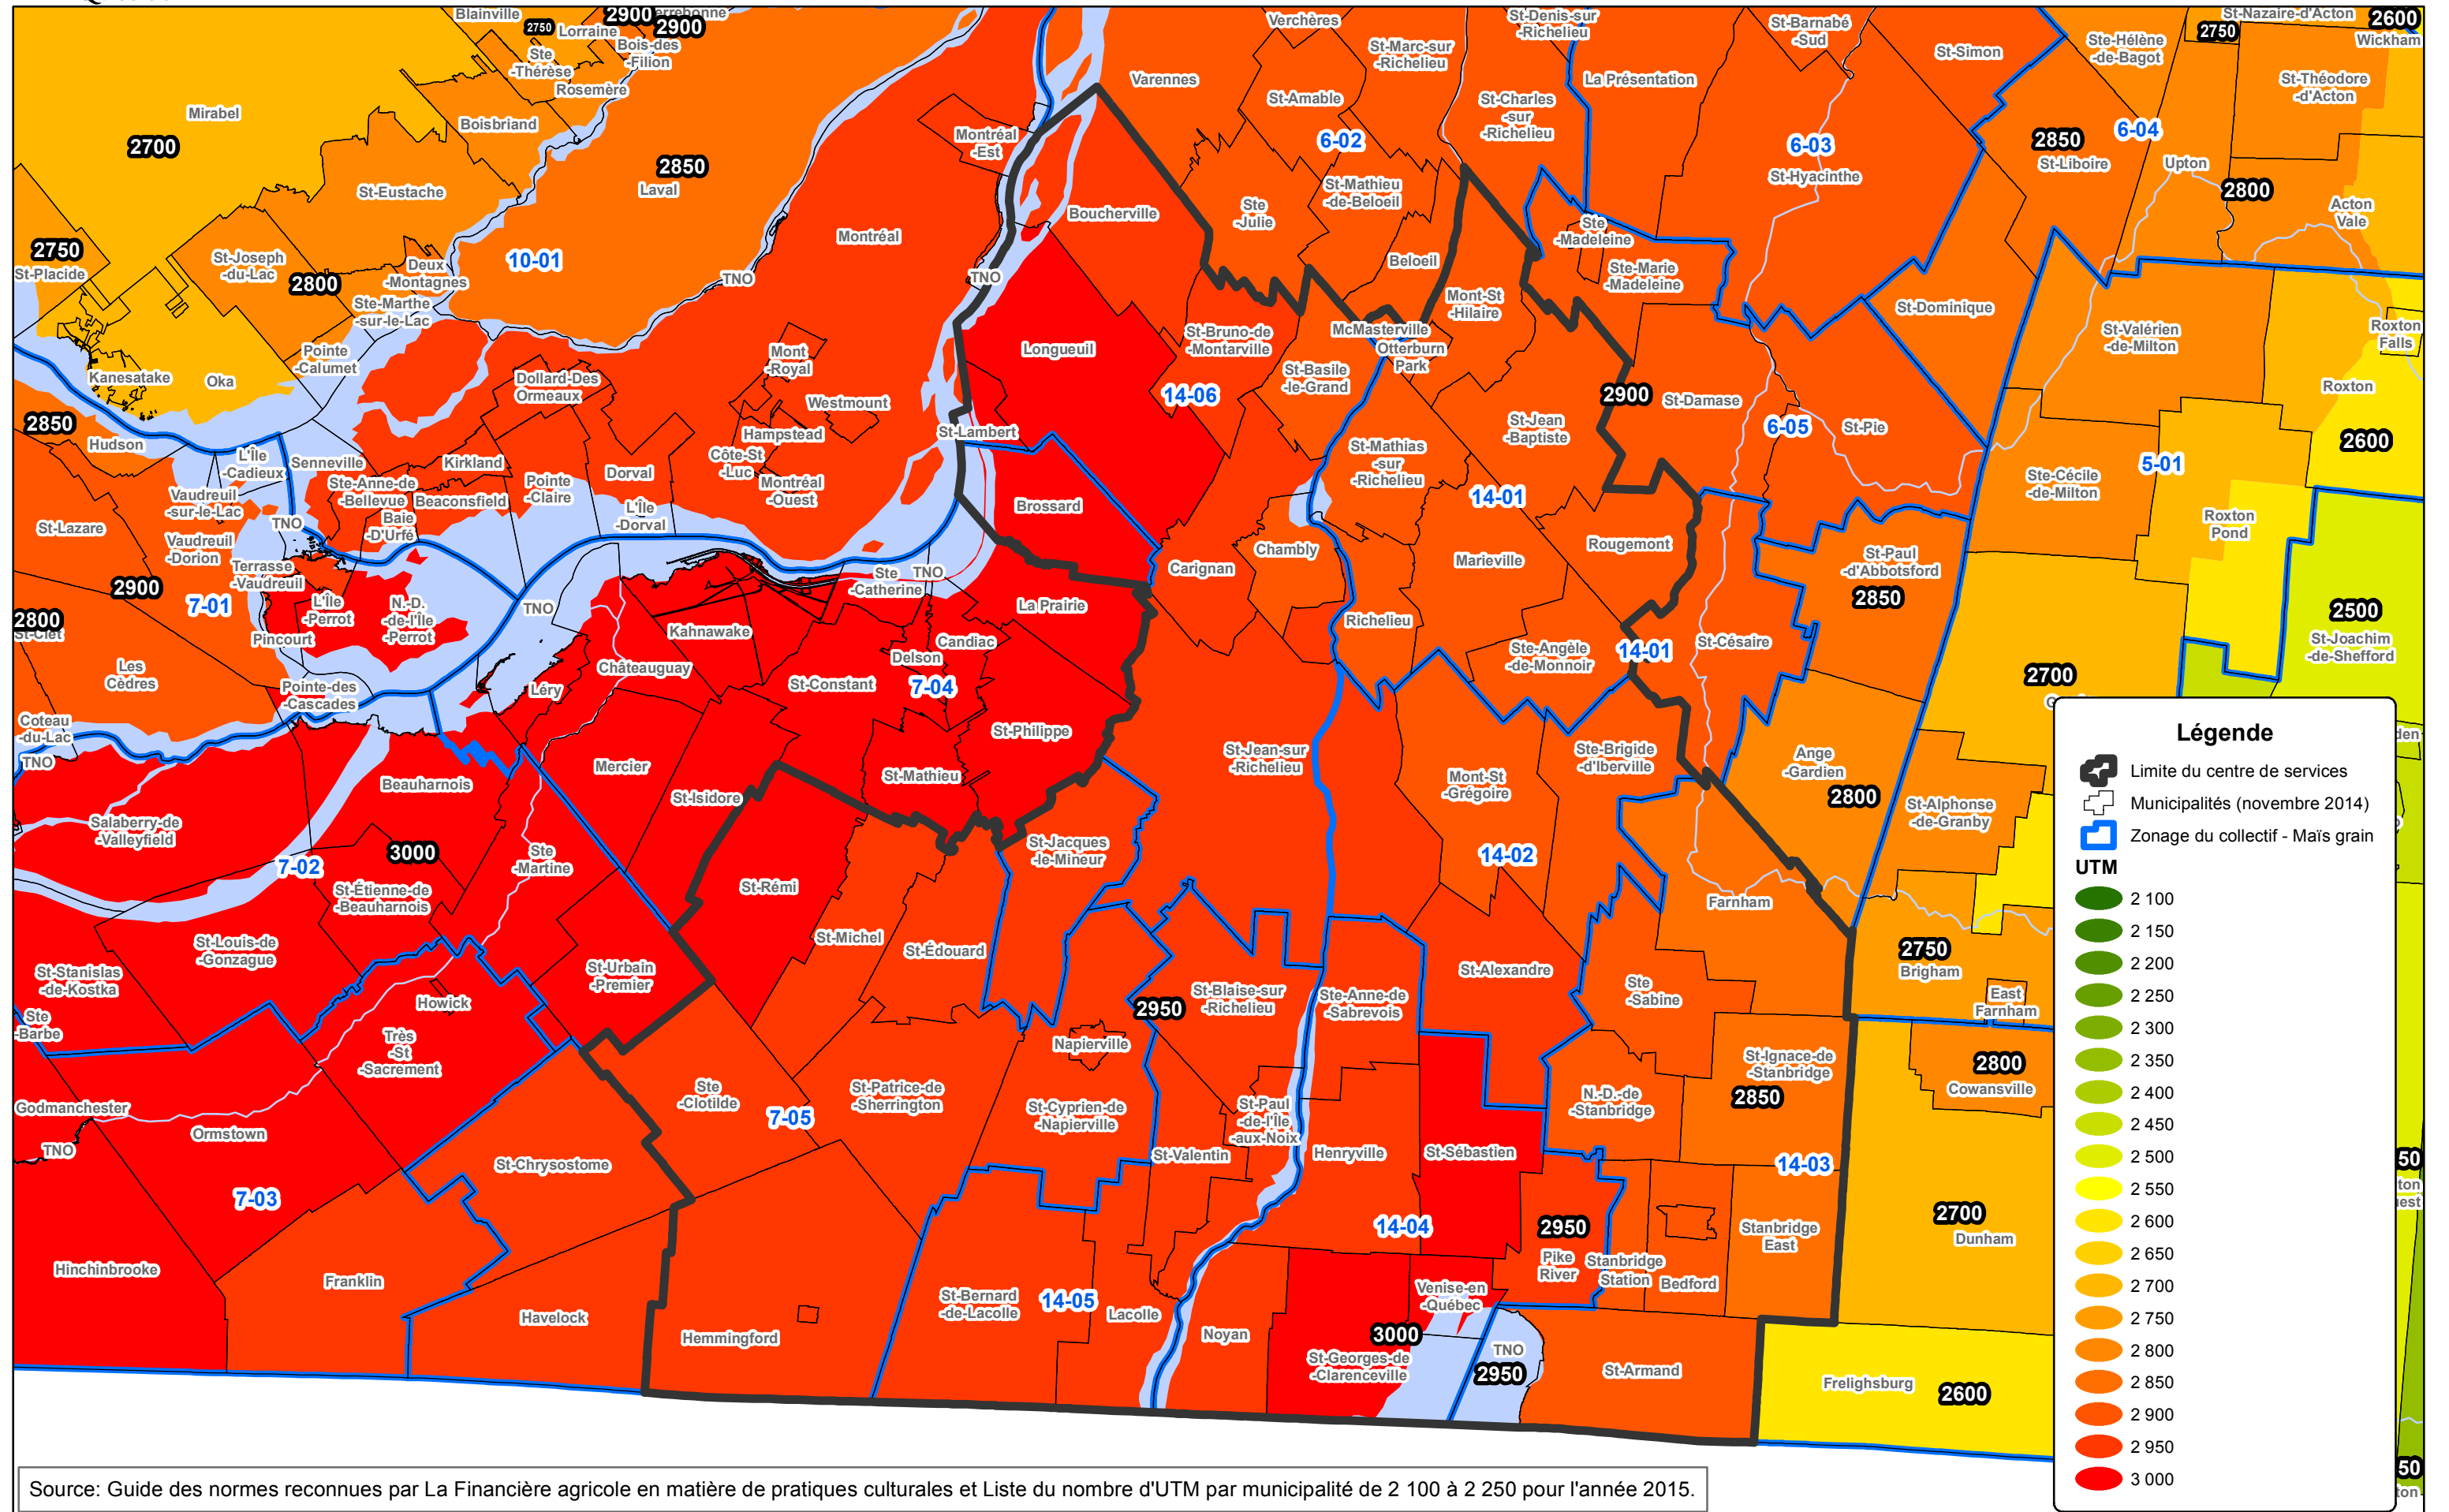

Centre de services de Saint-Jean-sur-Richelieu

Nombre d'unités thermiques maïs (UTM) par municipalité pour l'année 2015

Source: Guide des normes reconnues par La Financière agricole en matière de pratiques culturales et Liste du nombre d'UTM par municipalité de 2 100 à 2 250 pour l'année 2015.