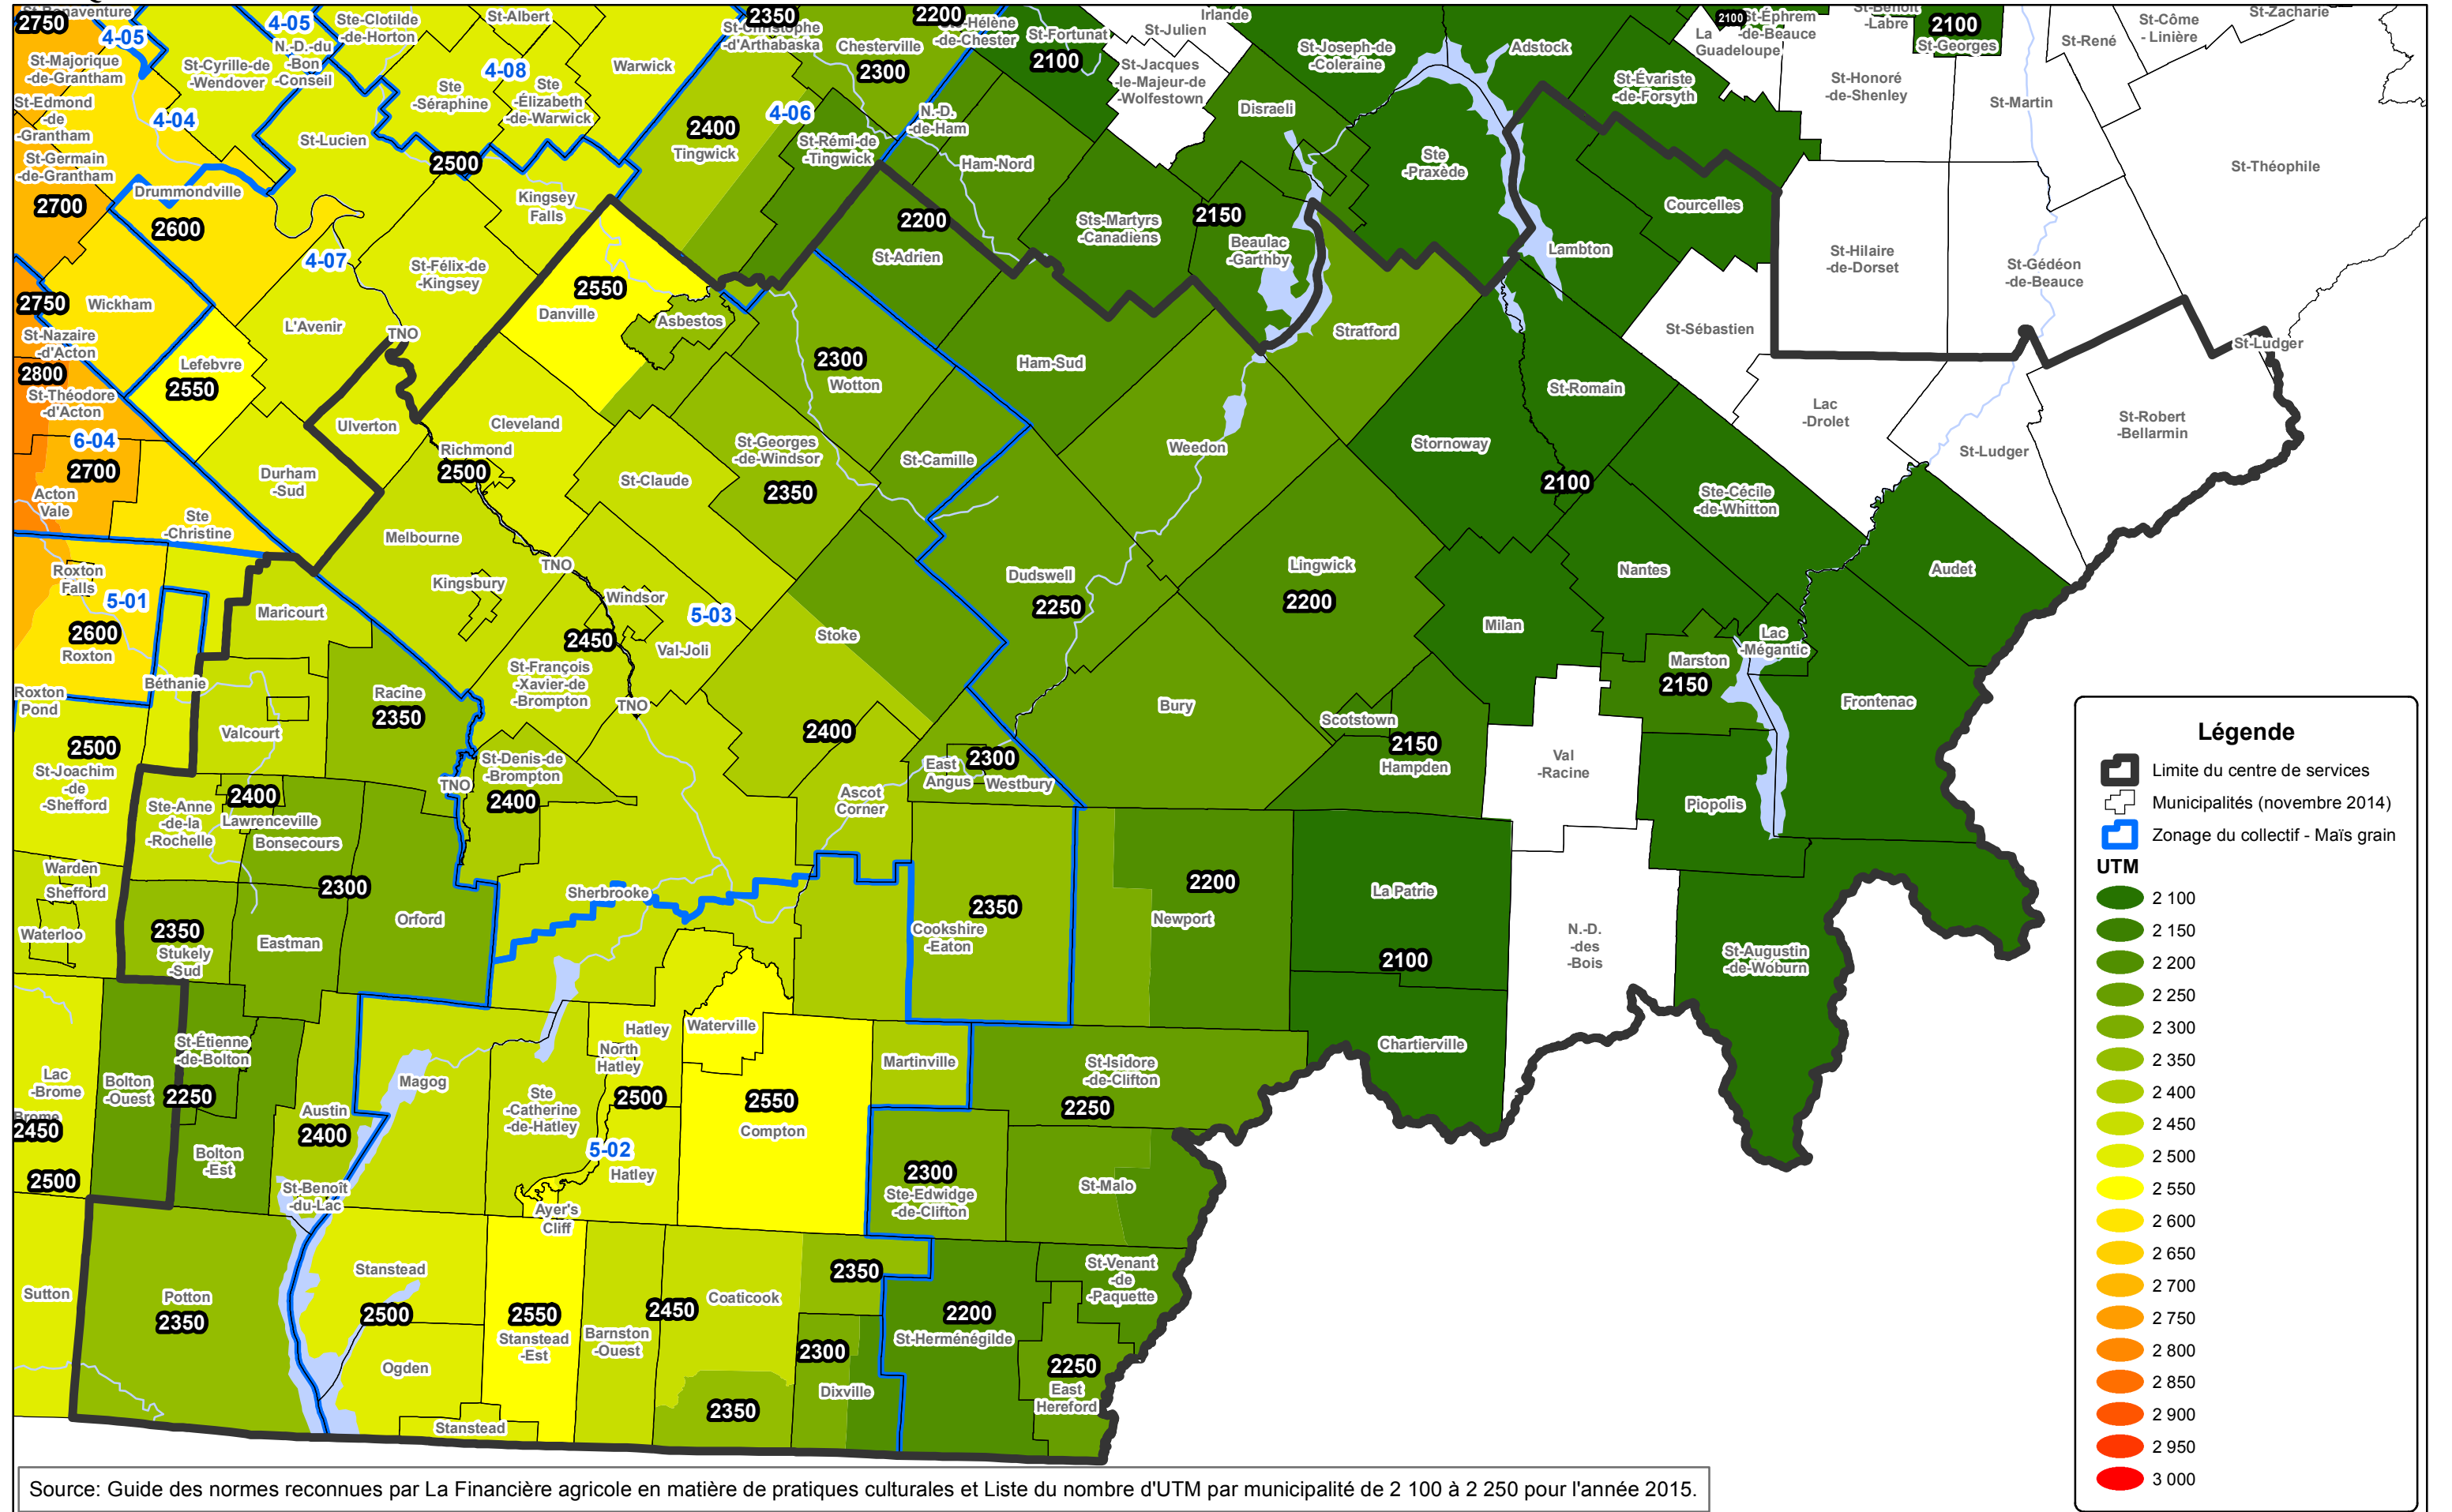

# Centre de services de Sherbrooke

Nombre d'unités thermiques maïs (UTM) par municipalité pour l'année 2015

### Légende

- Limite du centre de services
- Municipalités (novembre 2014)
- Zonage du collectif - Maïs grain

#### UTM

- 2 100
- 2 150
- 2 200
- 2 250
- 2 300
- 2 350
- 2 400
- 2 450
- 2 500
- 2 550
- 2 600
- 2 650
- 2 700
- 2 750
- 2 800
- 2 850
- 2 900
- 2 950
- 3 000

Source: Guide des normes reconnues par La Financière agricole en matière de pratiques culturales et Liste du nombre d'UTM par municipalité de 2 100 à 2 250 pour l'année 2015.