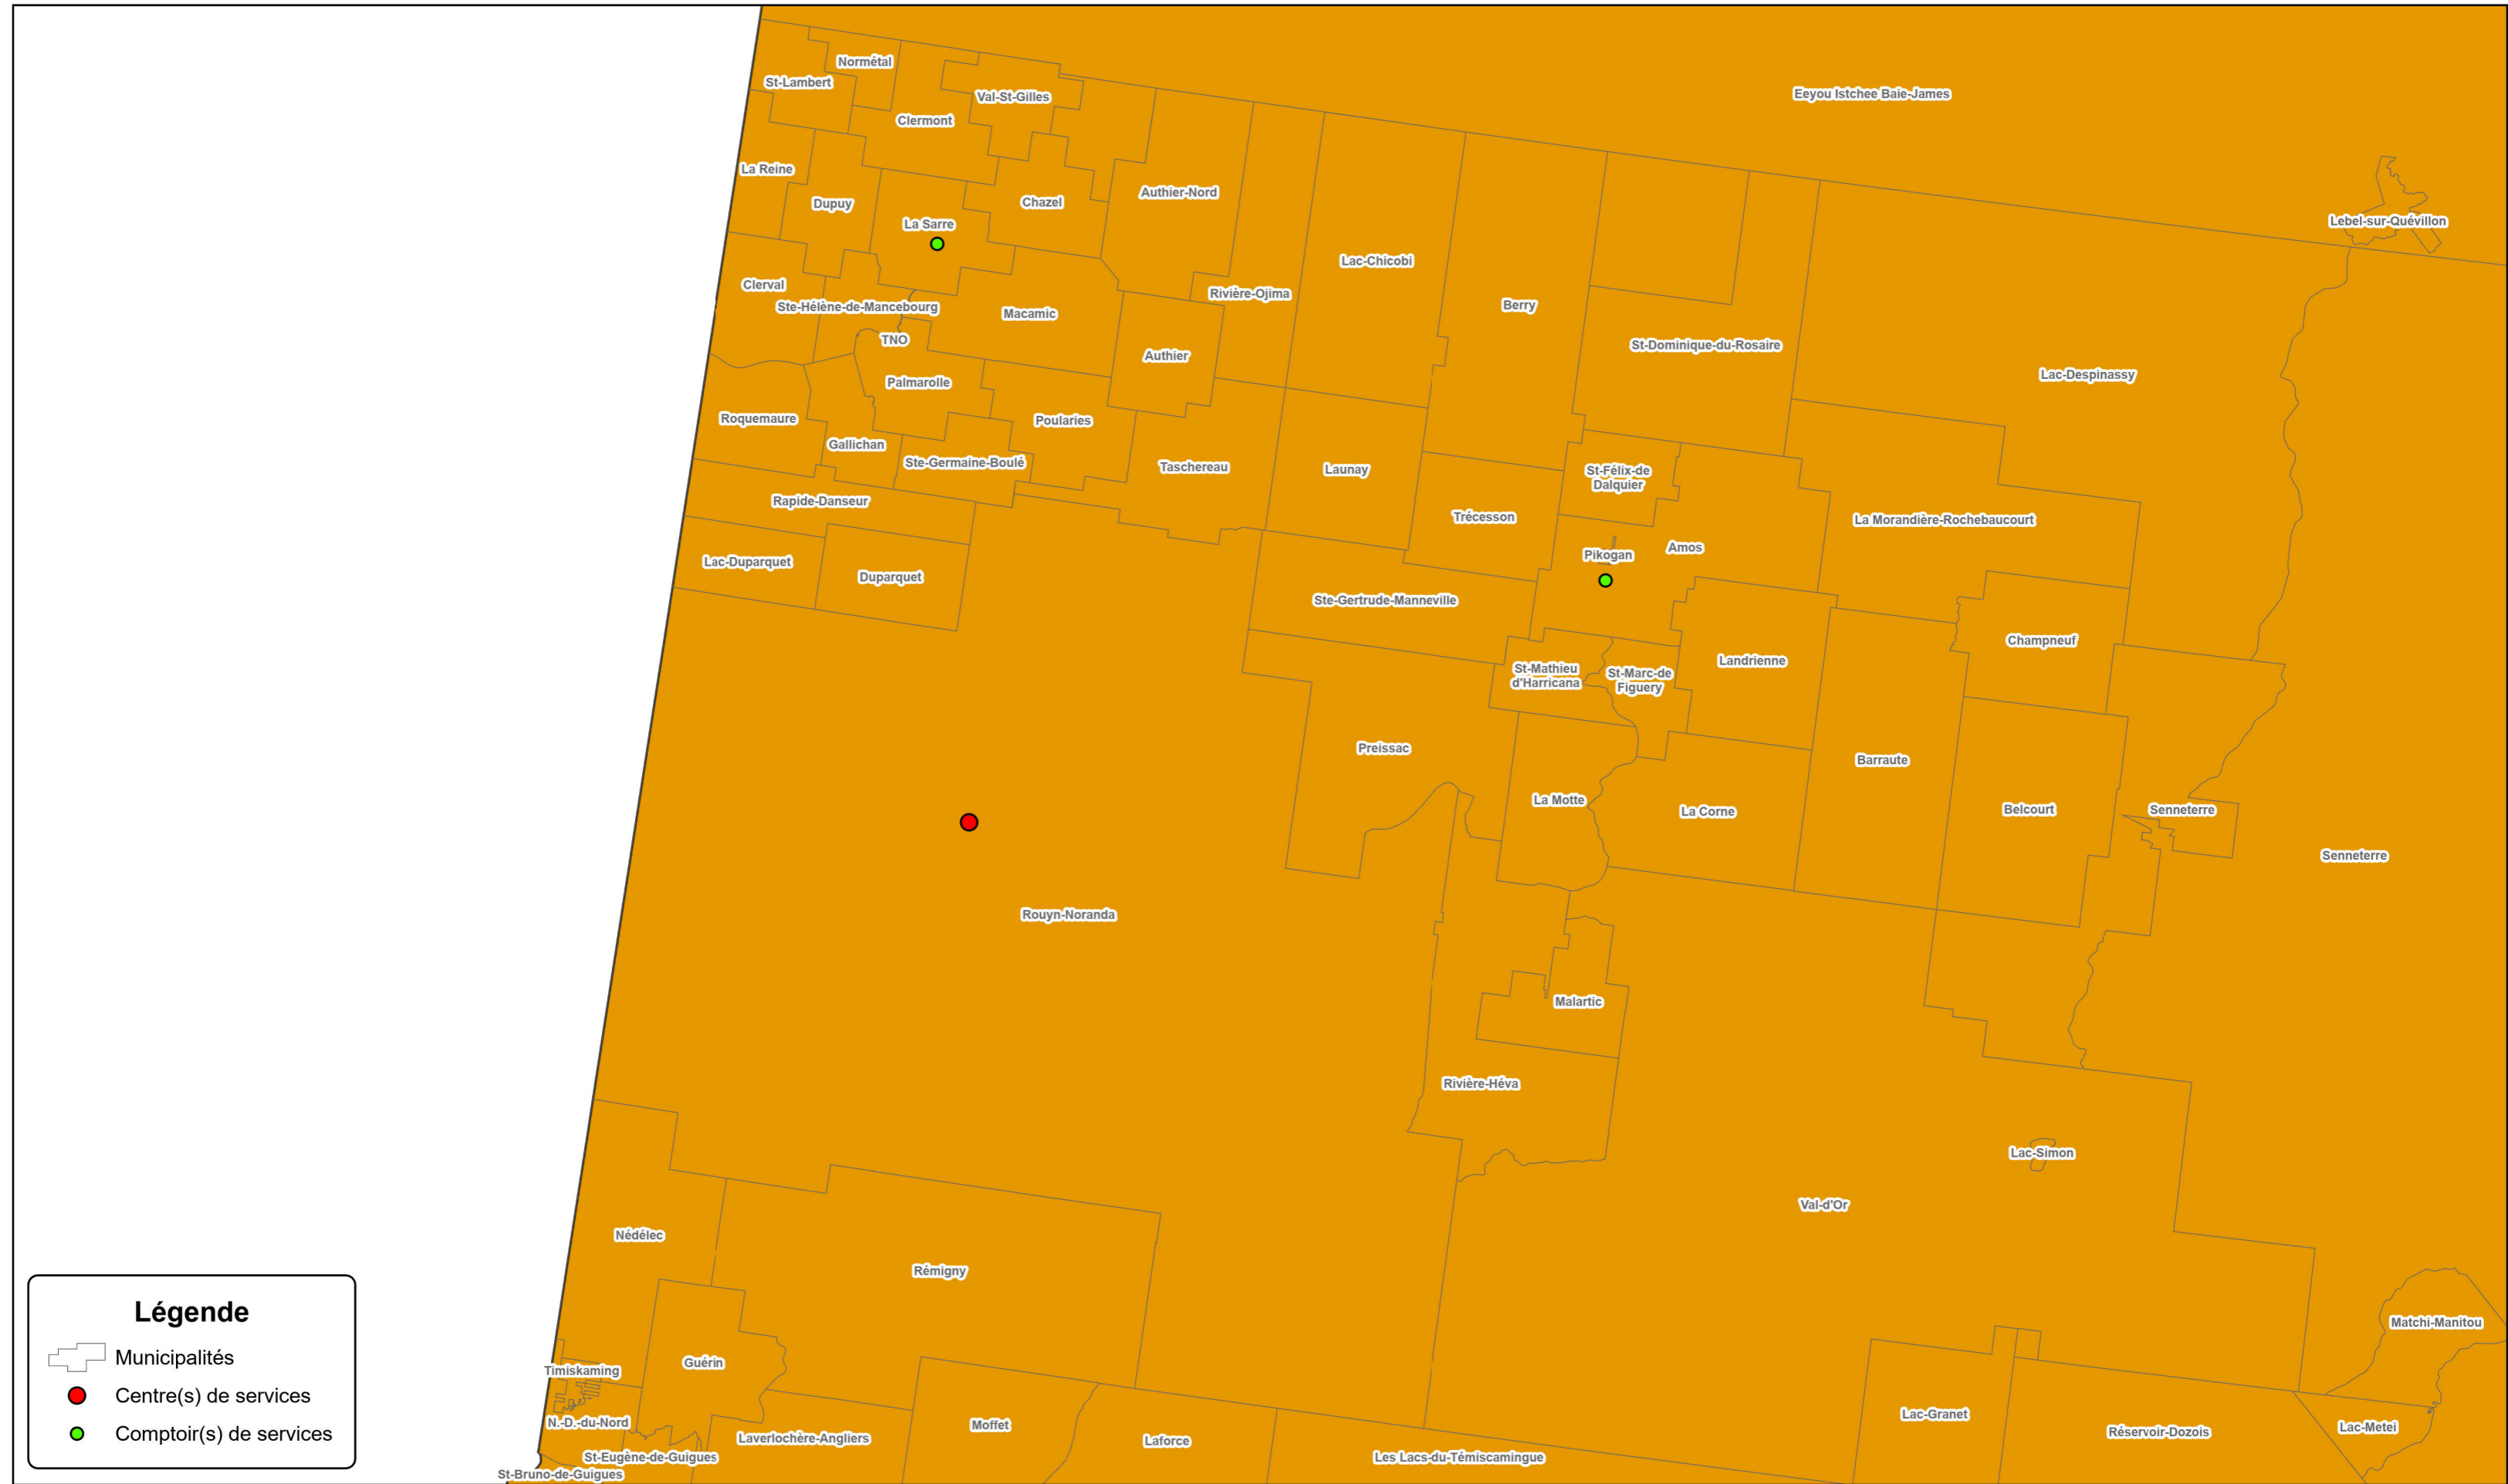

# Centre de services de Rouyn Noranda (nord)

**Légende**

- Municipalités
- Centre(s) de services
- Comptoir(s) de services