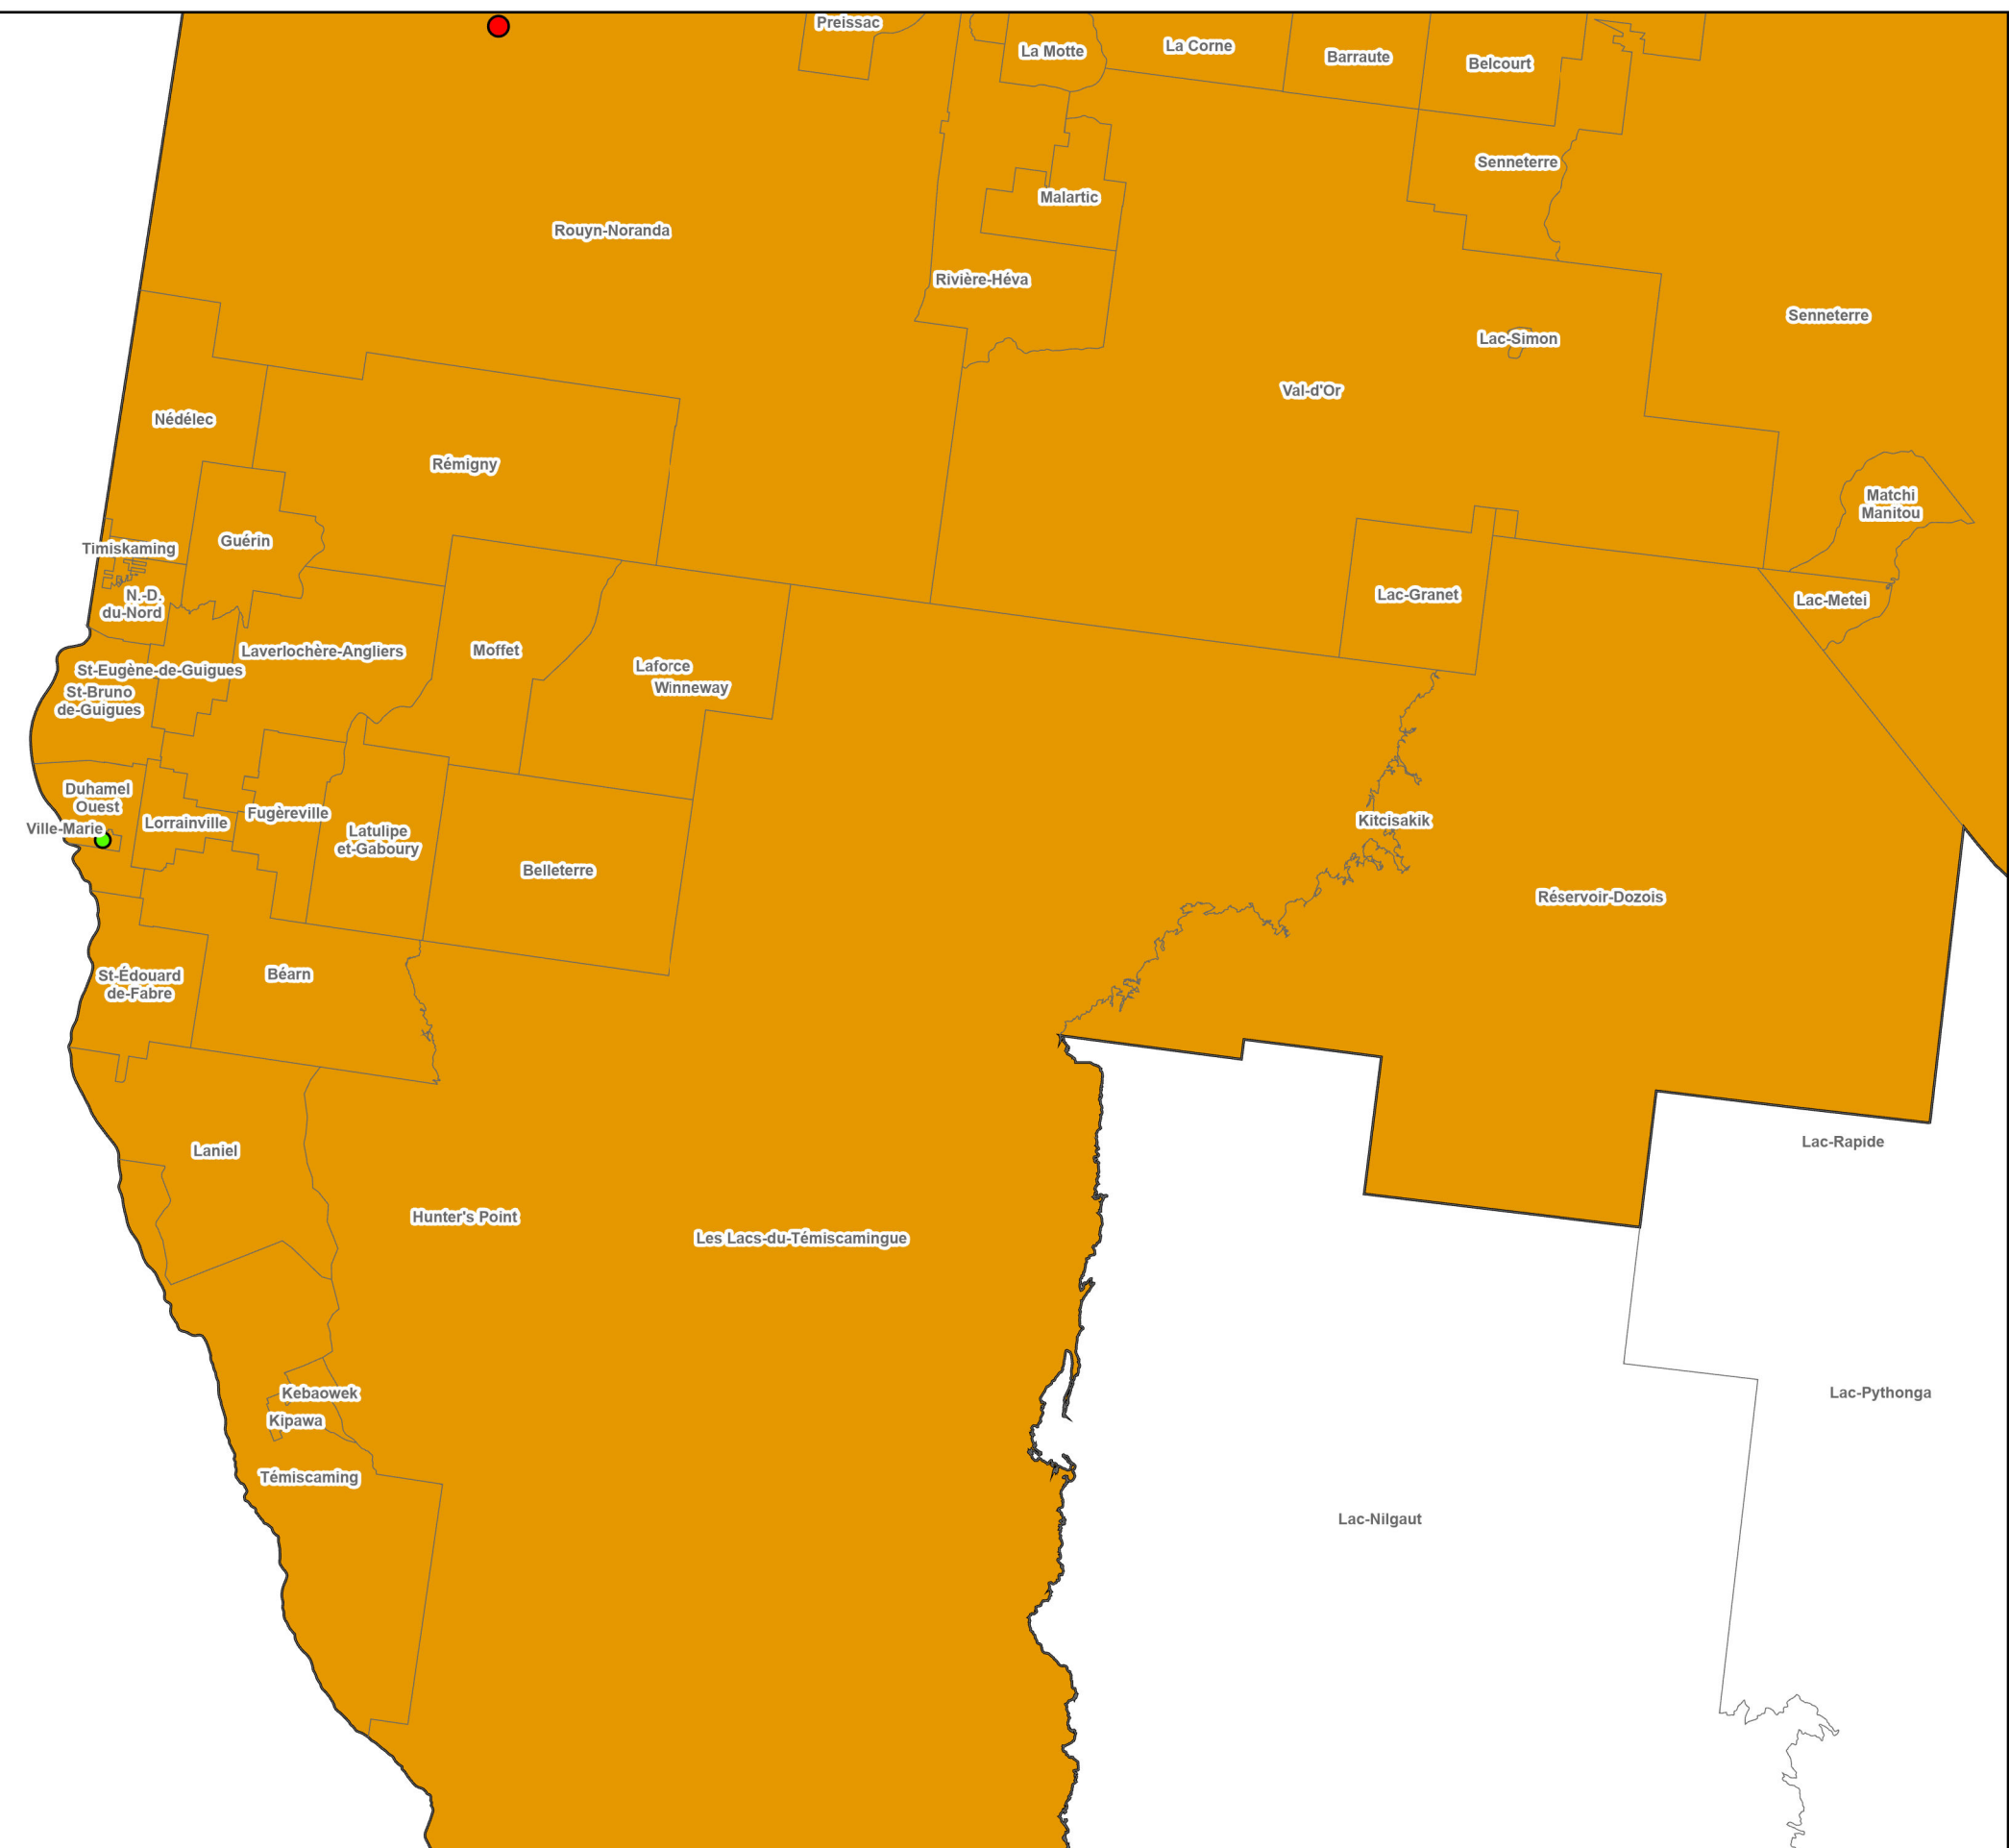

Centre de services de Rouyn-Noranda (sud)

Légende

- Municipalités
- Centre(s) de services
- Comptoir(s) de services