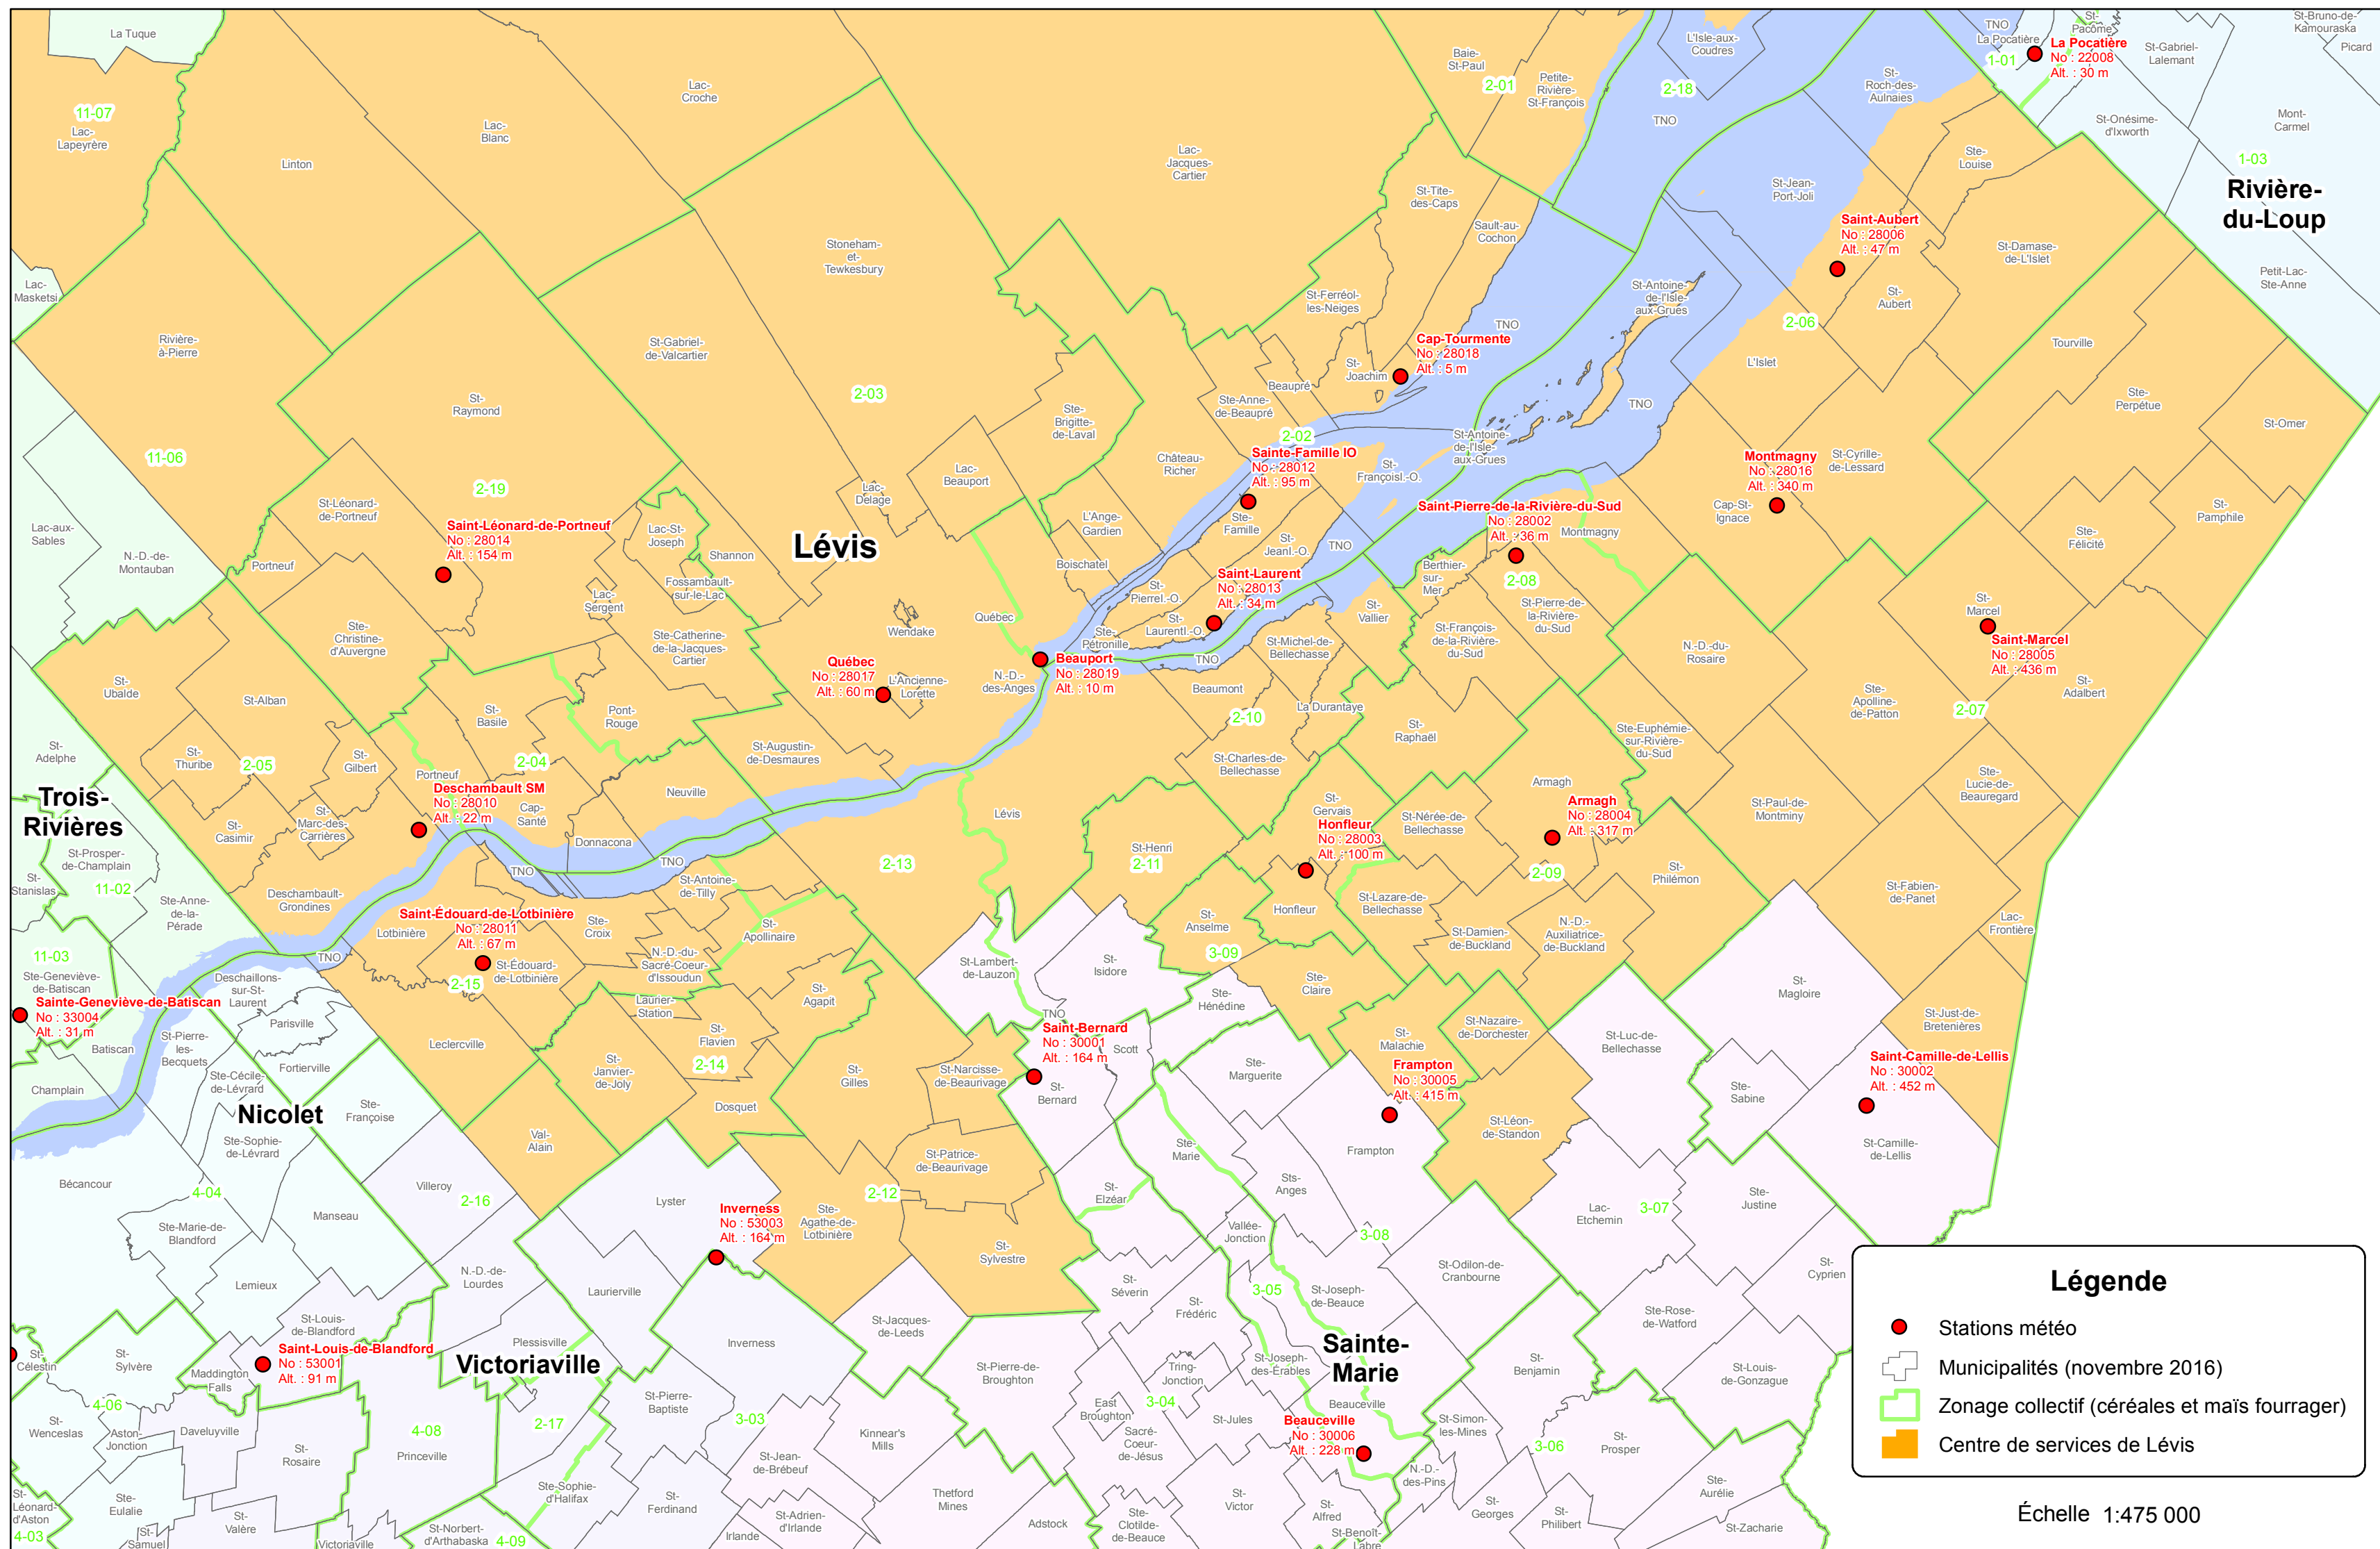

Stations météo 2017

Centre de services de Lévis secteur sud

Légende

- Stations météo
- ⊕ Municipalités (novembre 2016)
- ▭ Zonage collectif (céréales et maïs fourrager)
- Centre de services de Lévis

Échelle 1:475 000