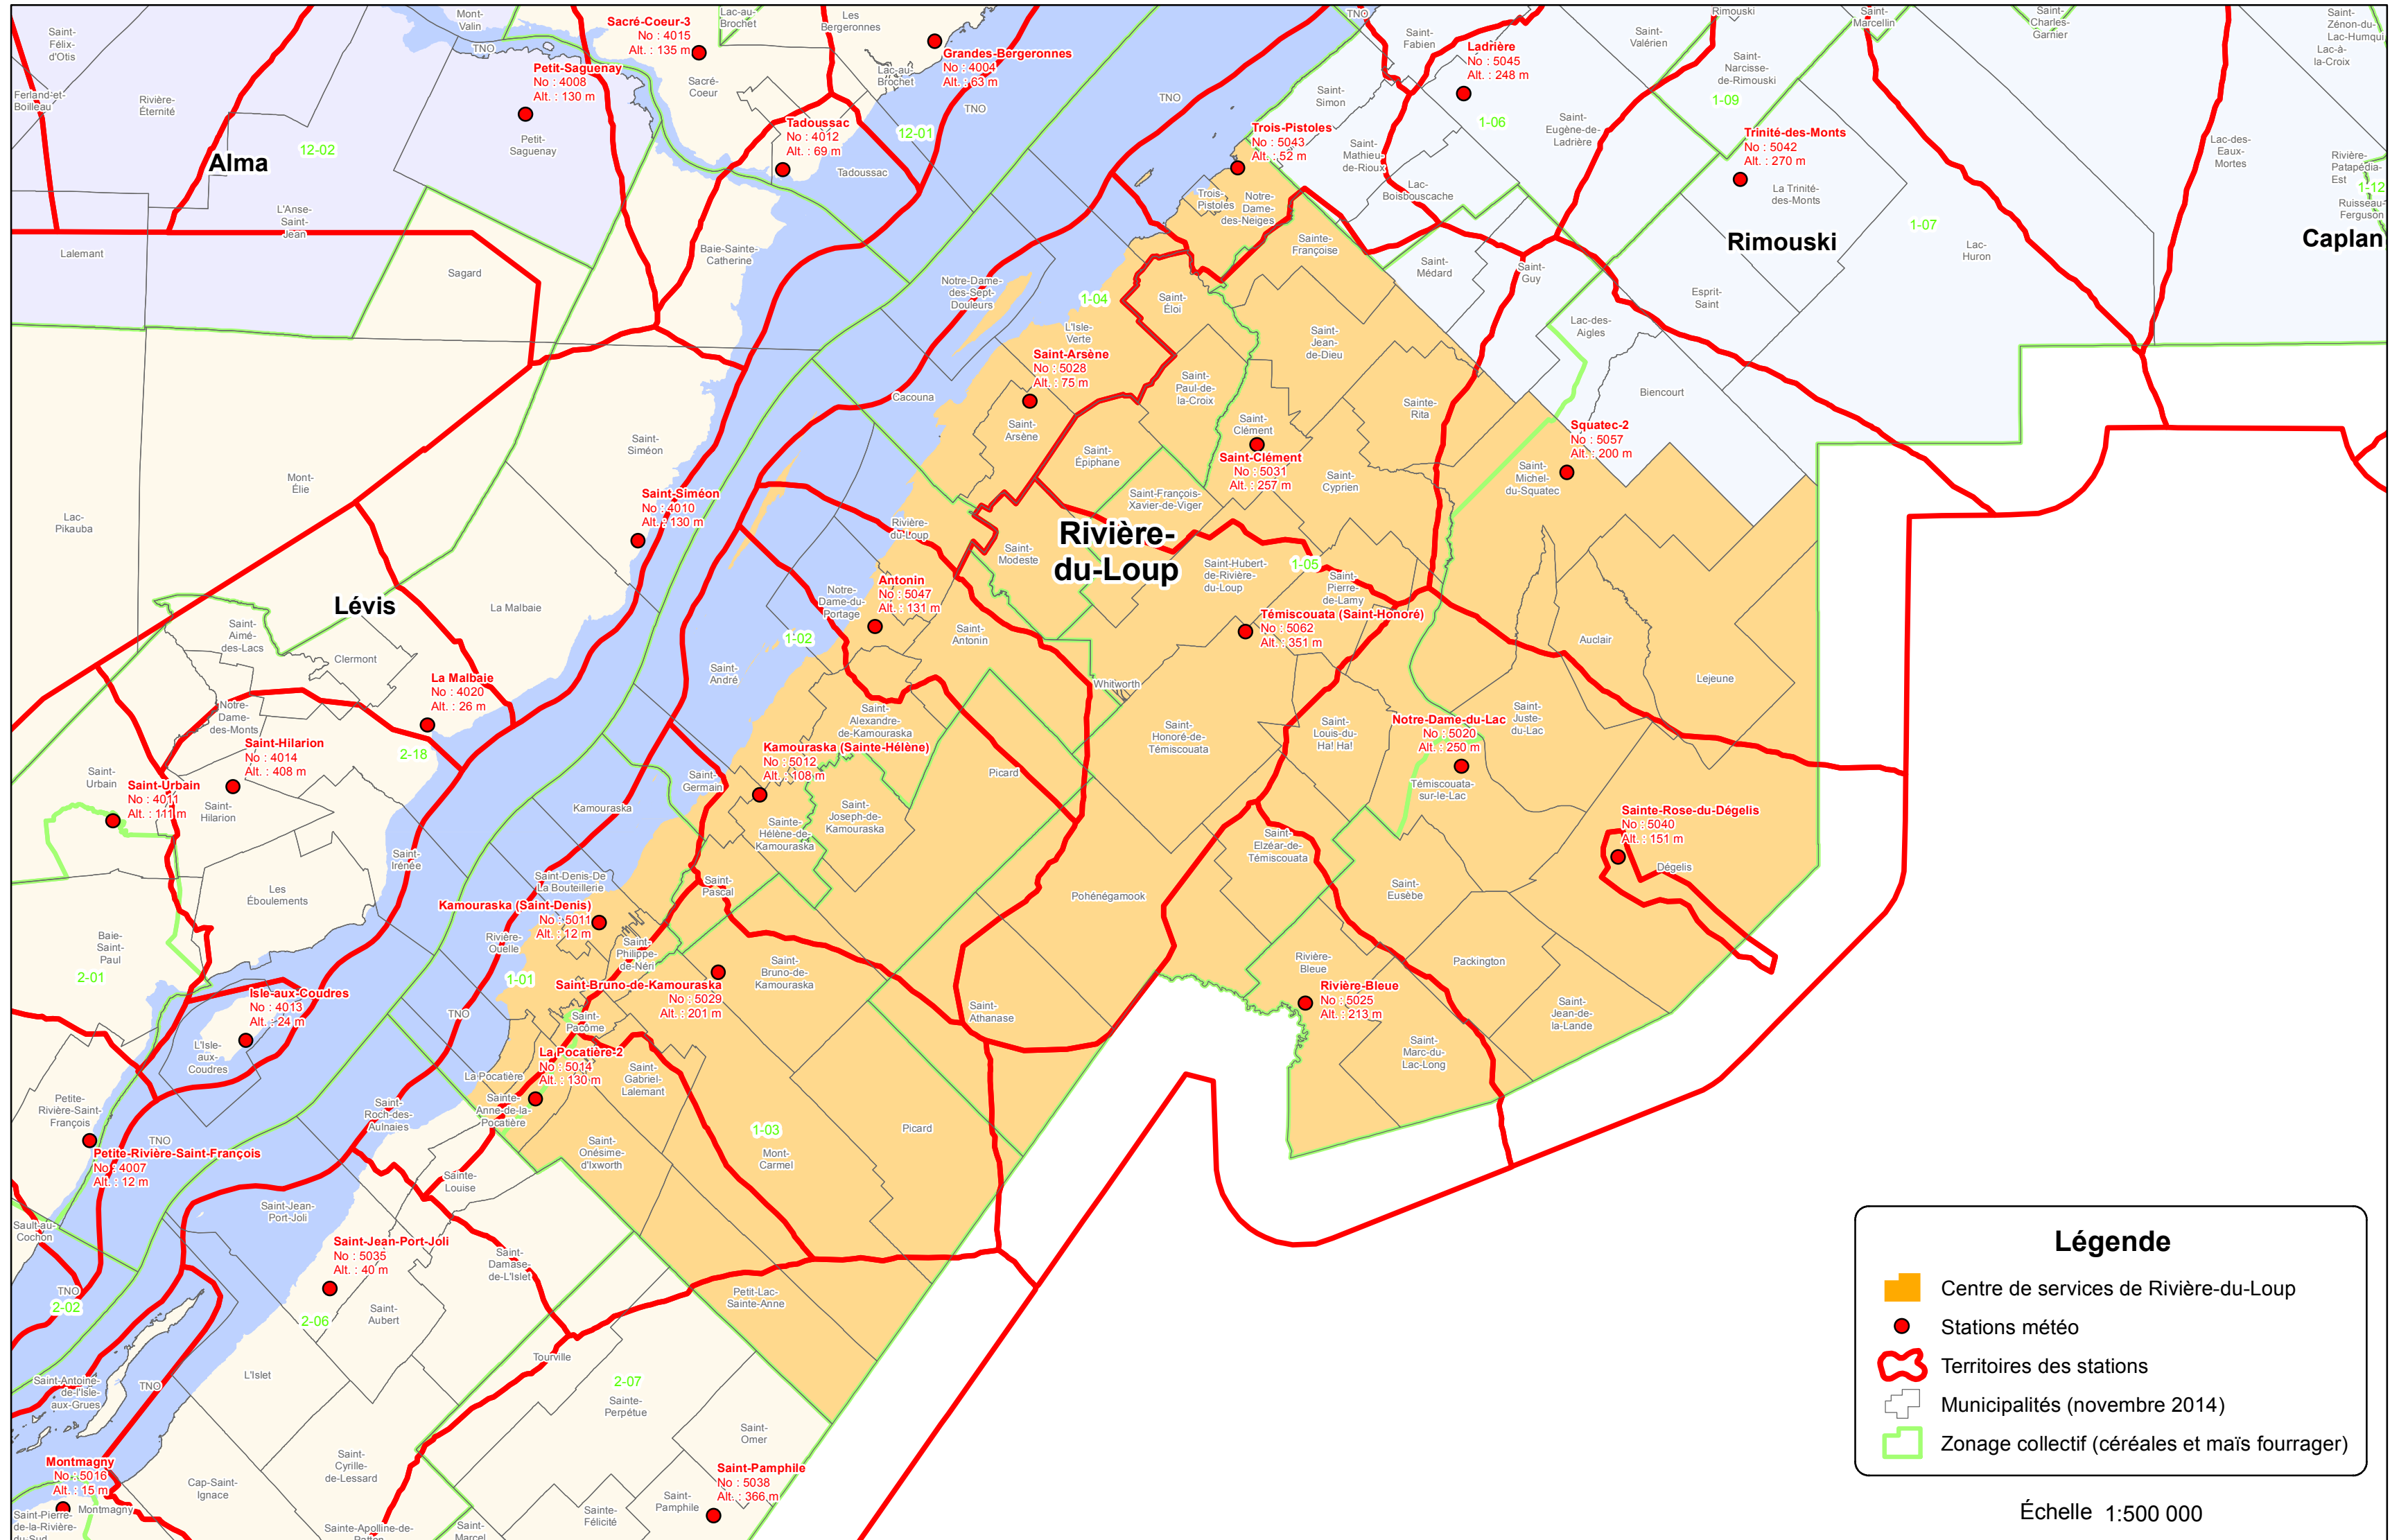

Territoires des stations météo 2015

Centre de services de Rivière-du-Loup

Légende

- Centre de services de Rivière-du-Loup
- Stations météo
- Territoires des stations
- Municipalités (novembre 2014)
- Zonage collectif (céréales et maïs fourrager)

Échelle 1:500 000