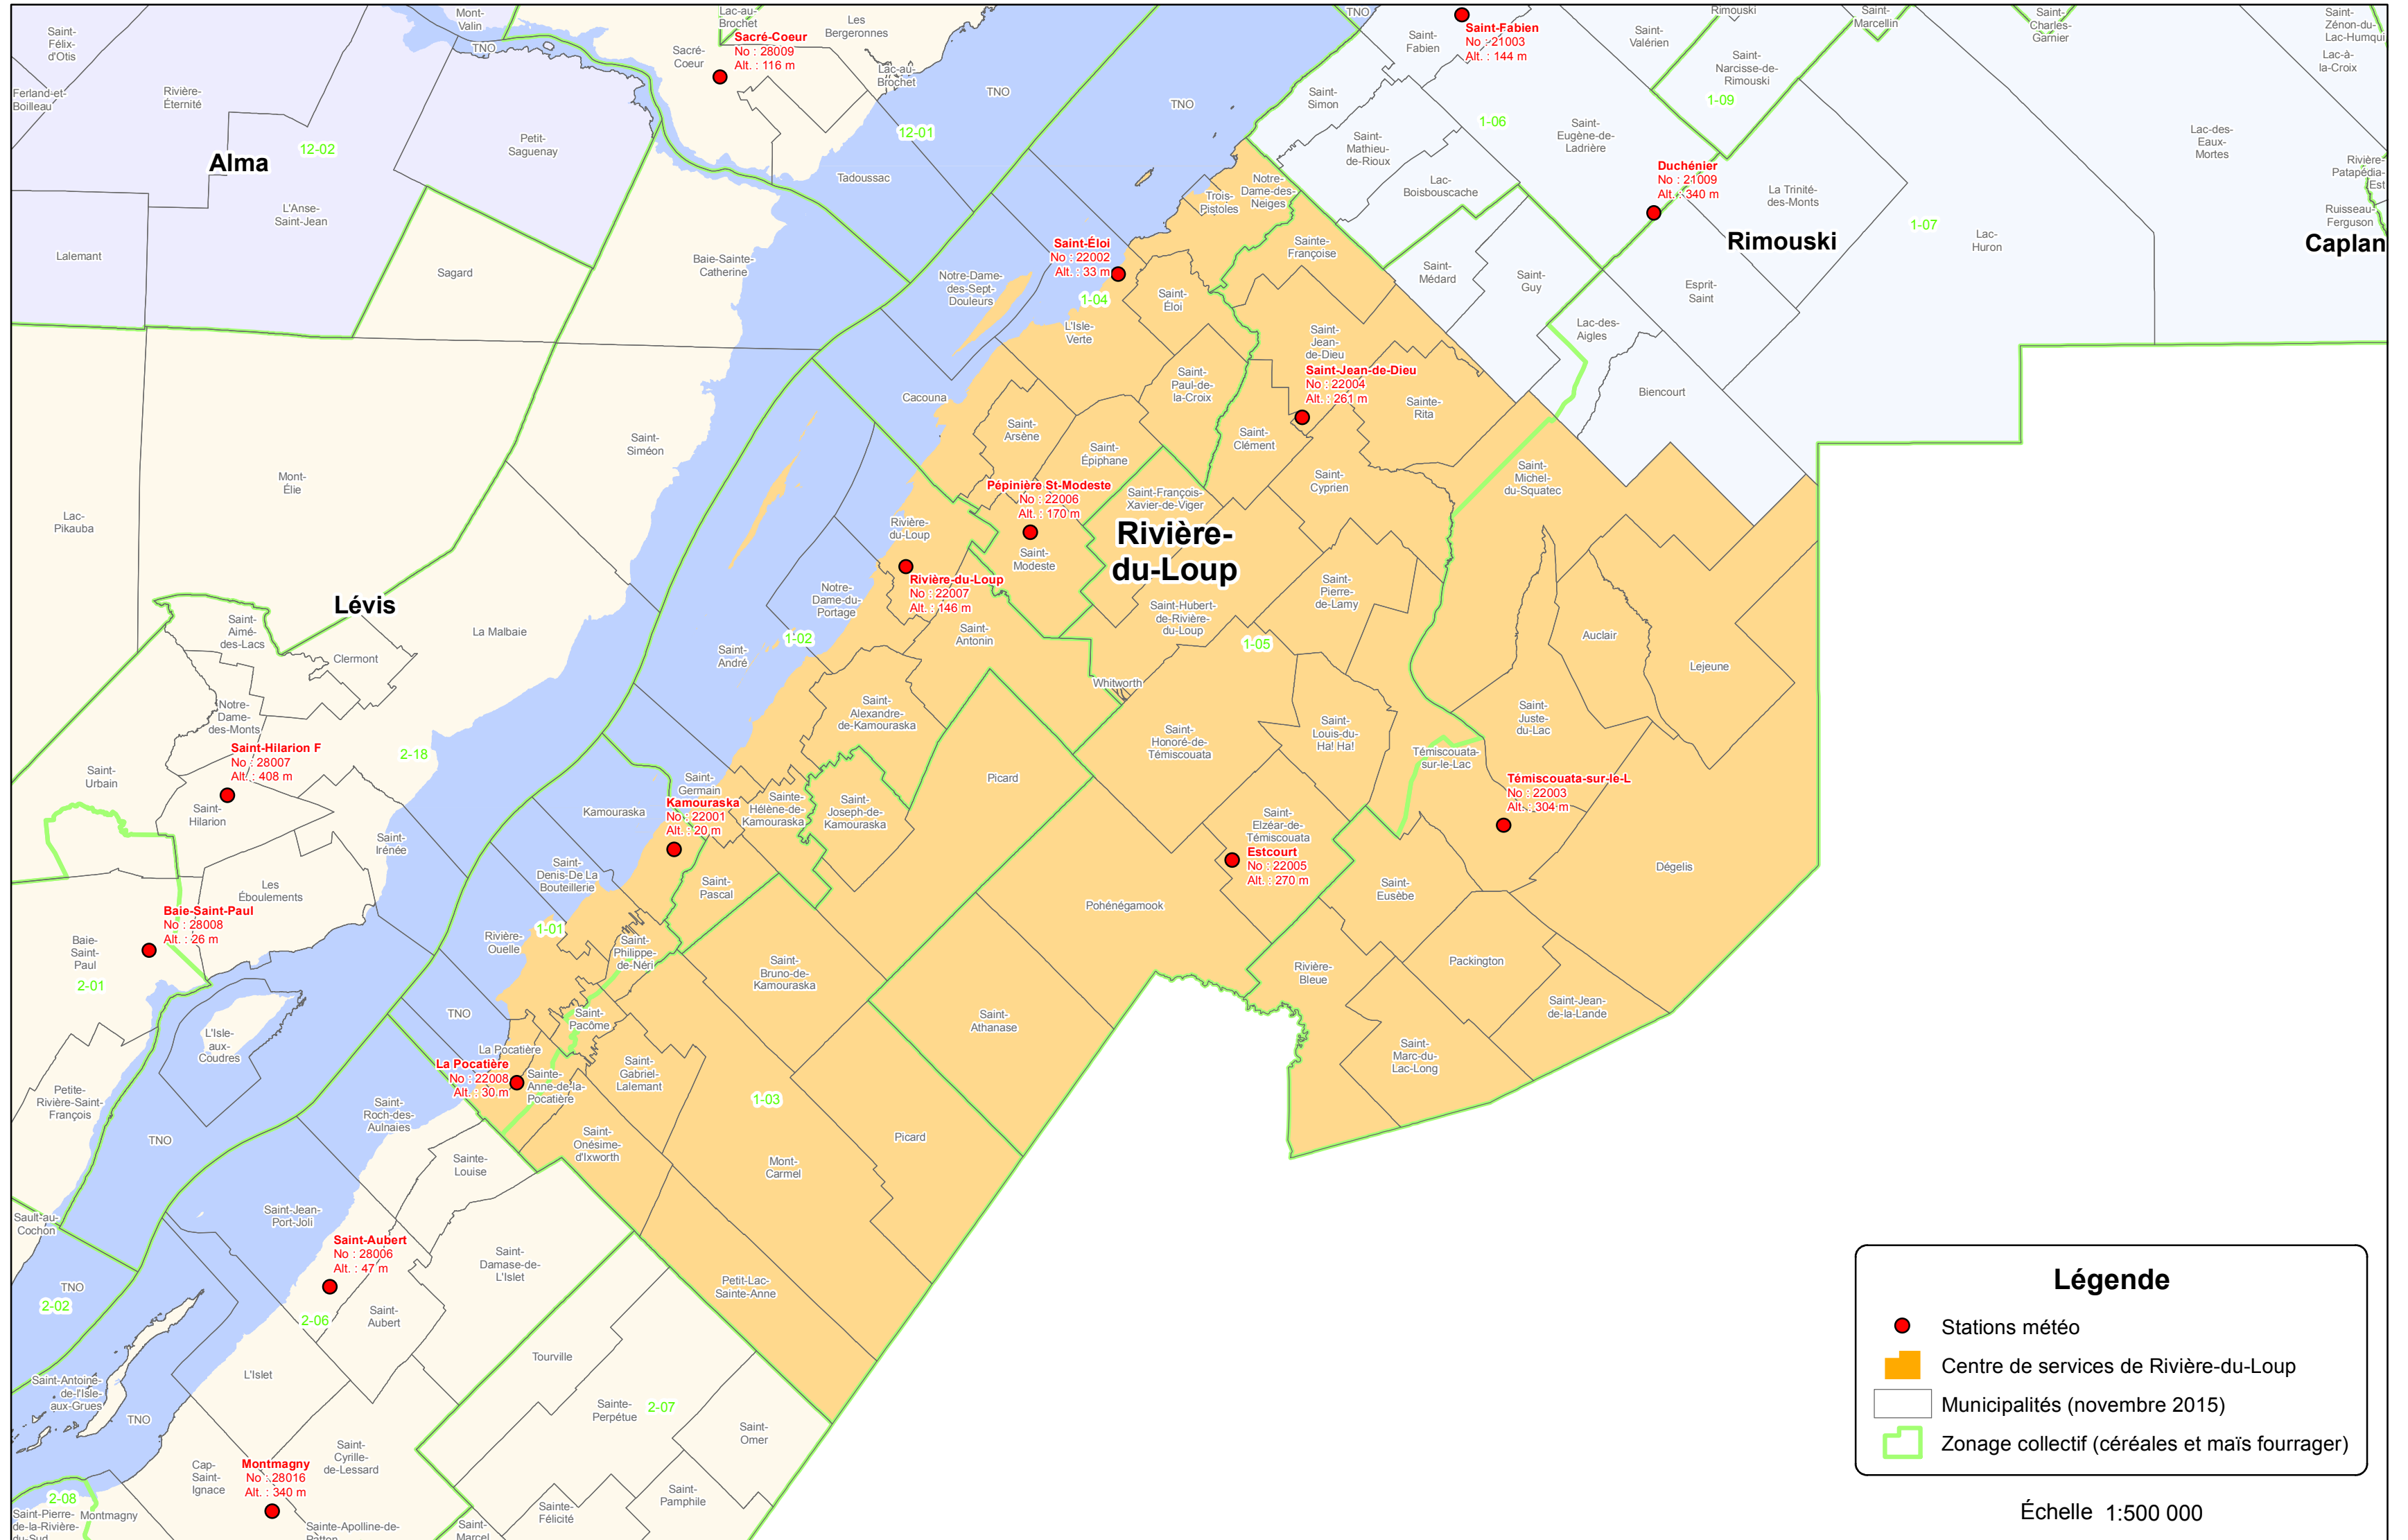

Stations météo 2016

Centre de services de Rivière-du-Loup

Légende

- Stations météo
- Centre de services de Rivière-du-Loup
- Municipalités (novembre 2015)
- Zonage collectif (céréales et maïs fourrager)

Échelle 1:500 000