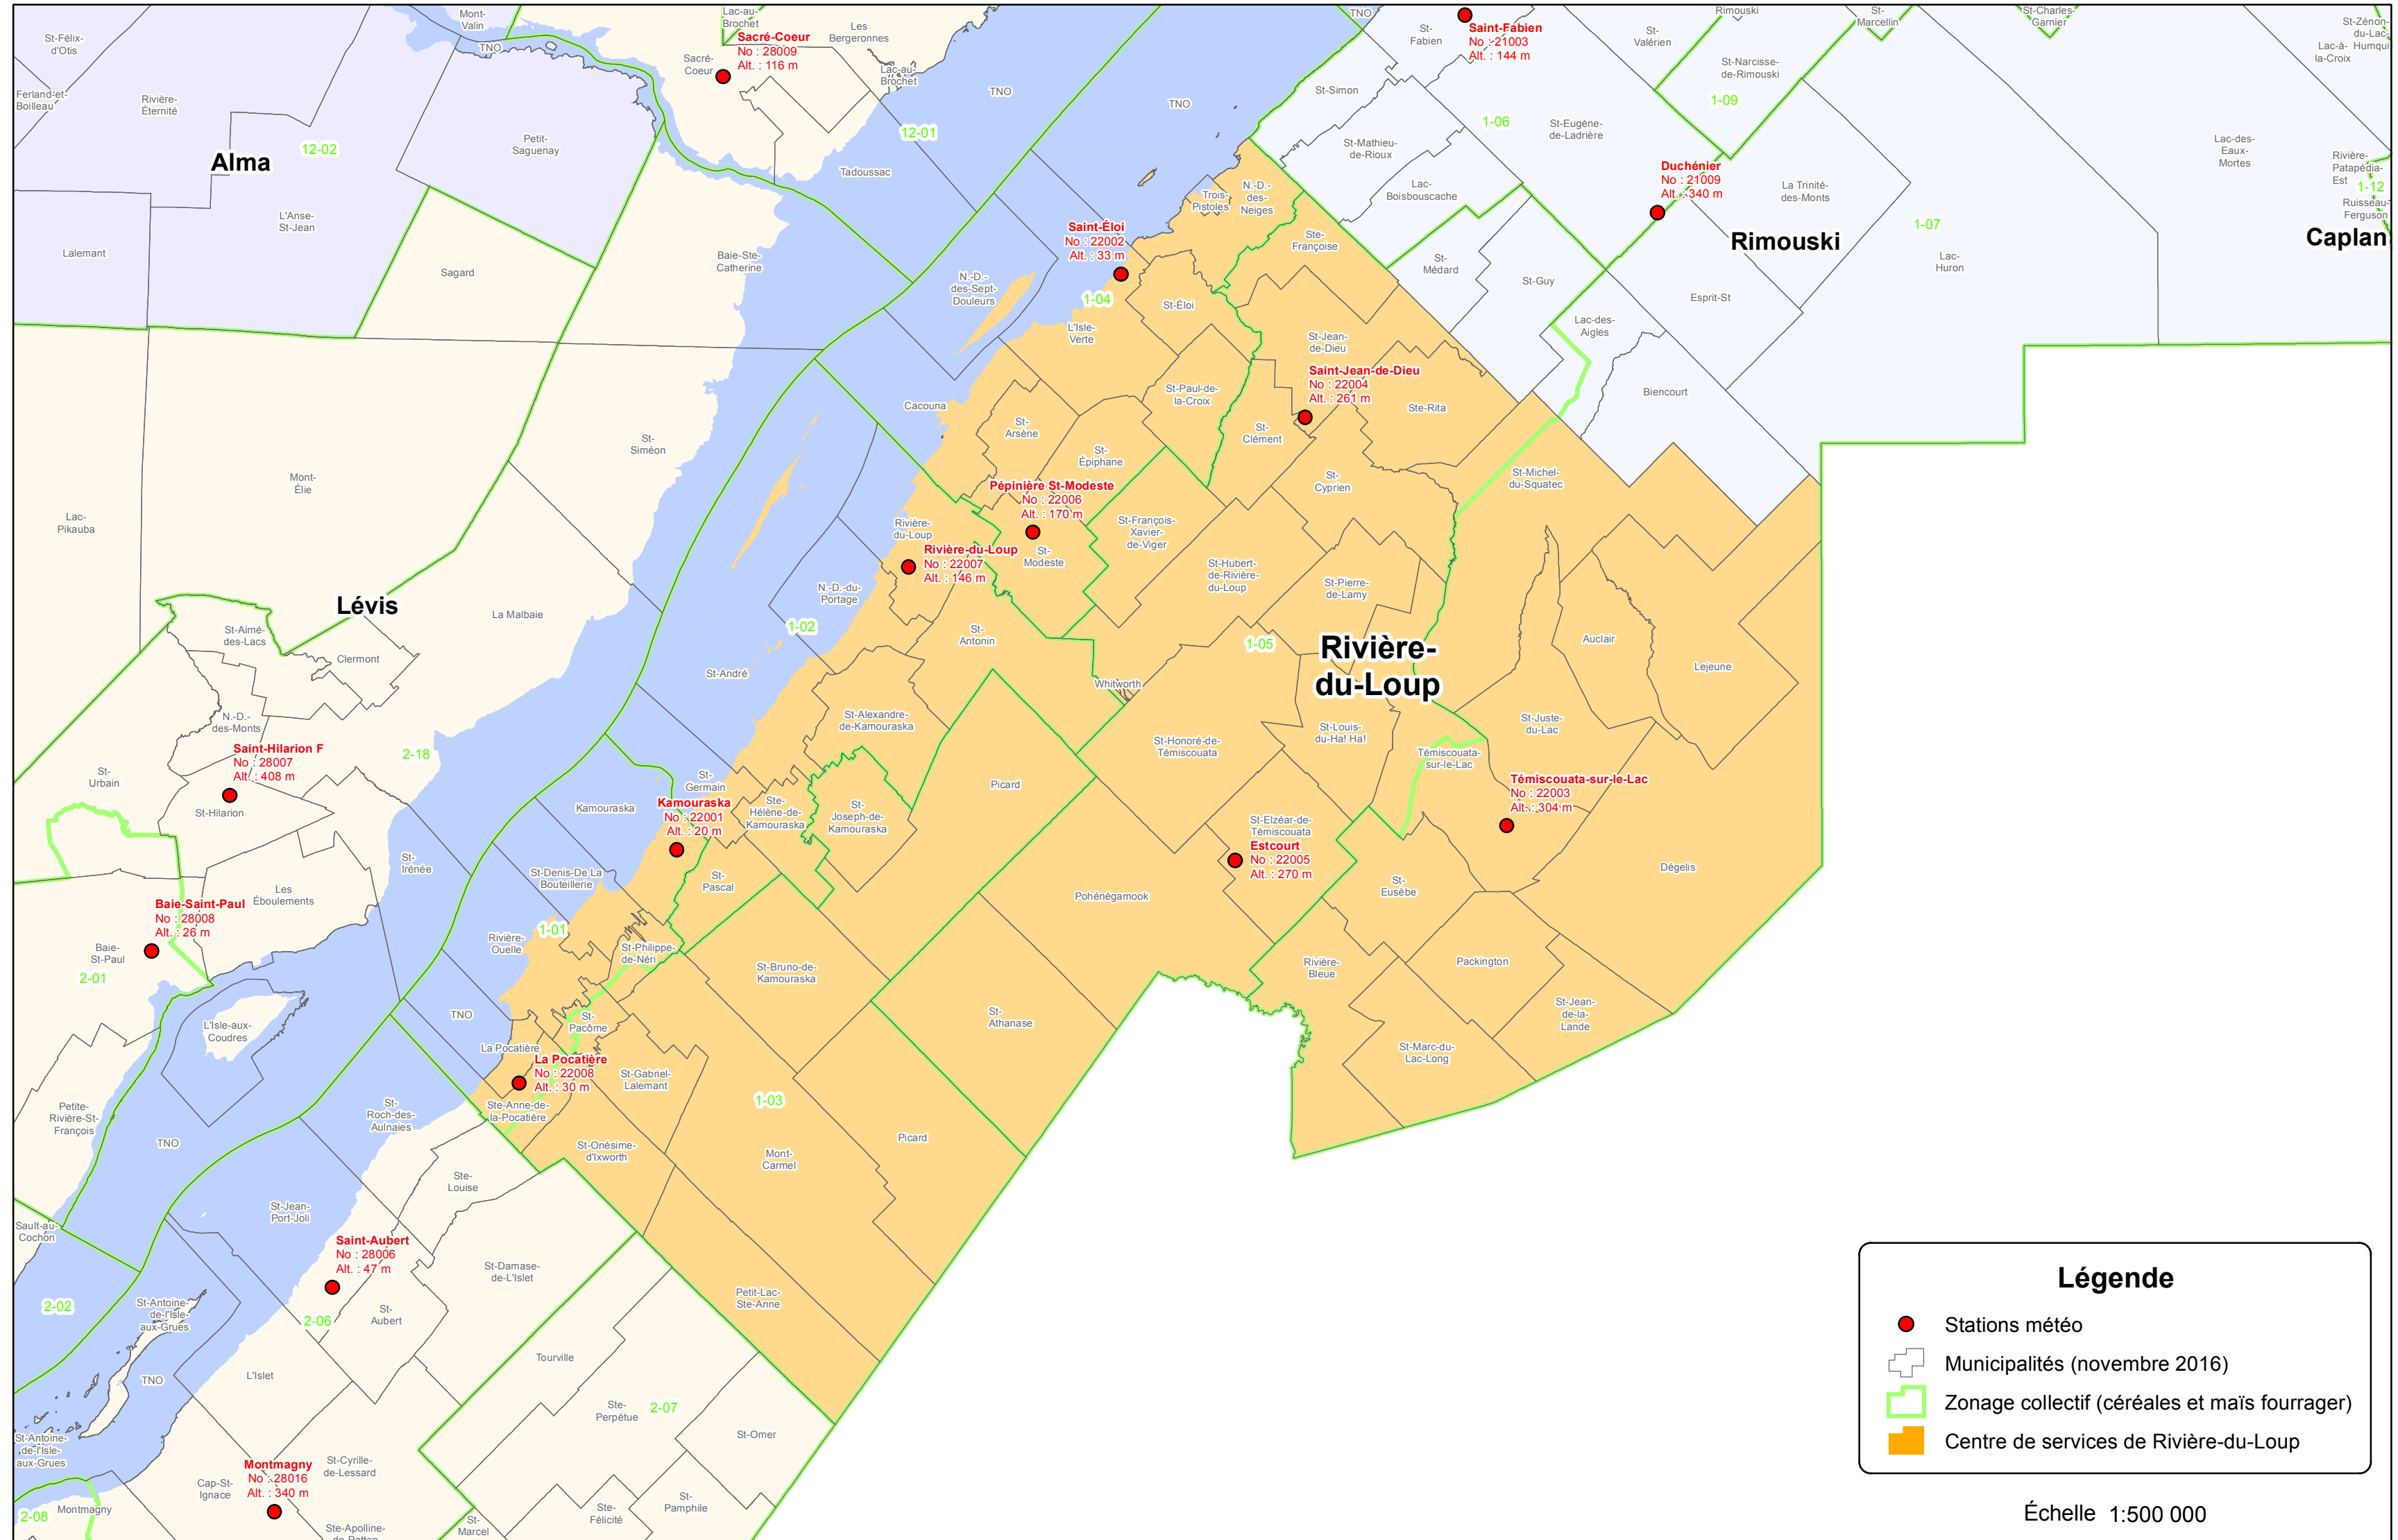

Stations météo 2017

Centre de services de Rivière-du-Loup

Légende

- Stations météo
- Municipalités (novembre 2016)
- Zonage collectif (céréales et maïs fourrager)
- Centre de services de Rivière-du-Loup

Échelle 1:500 000