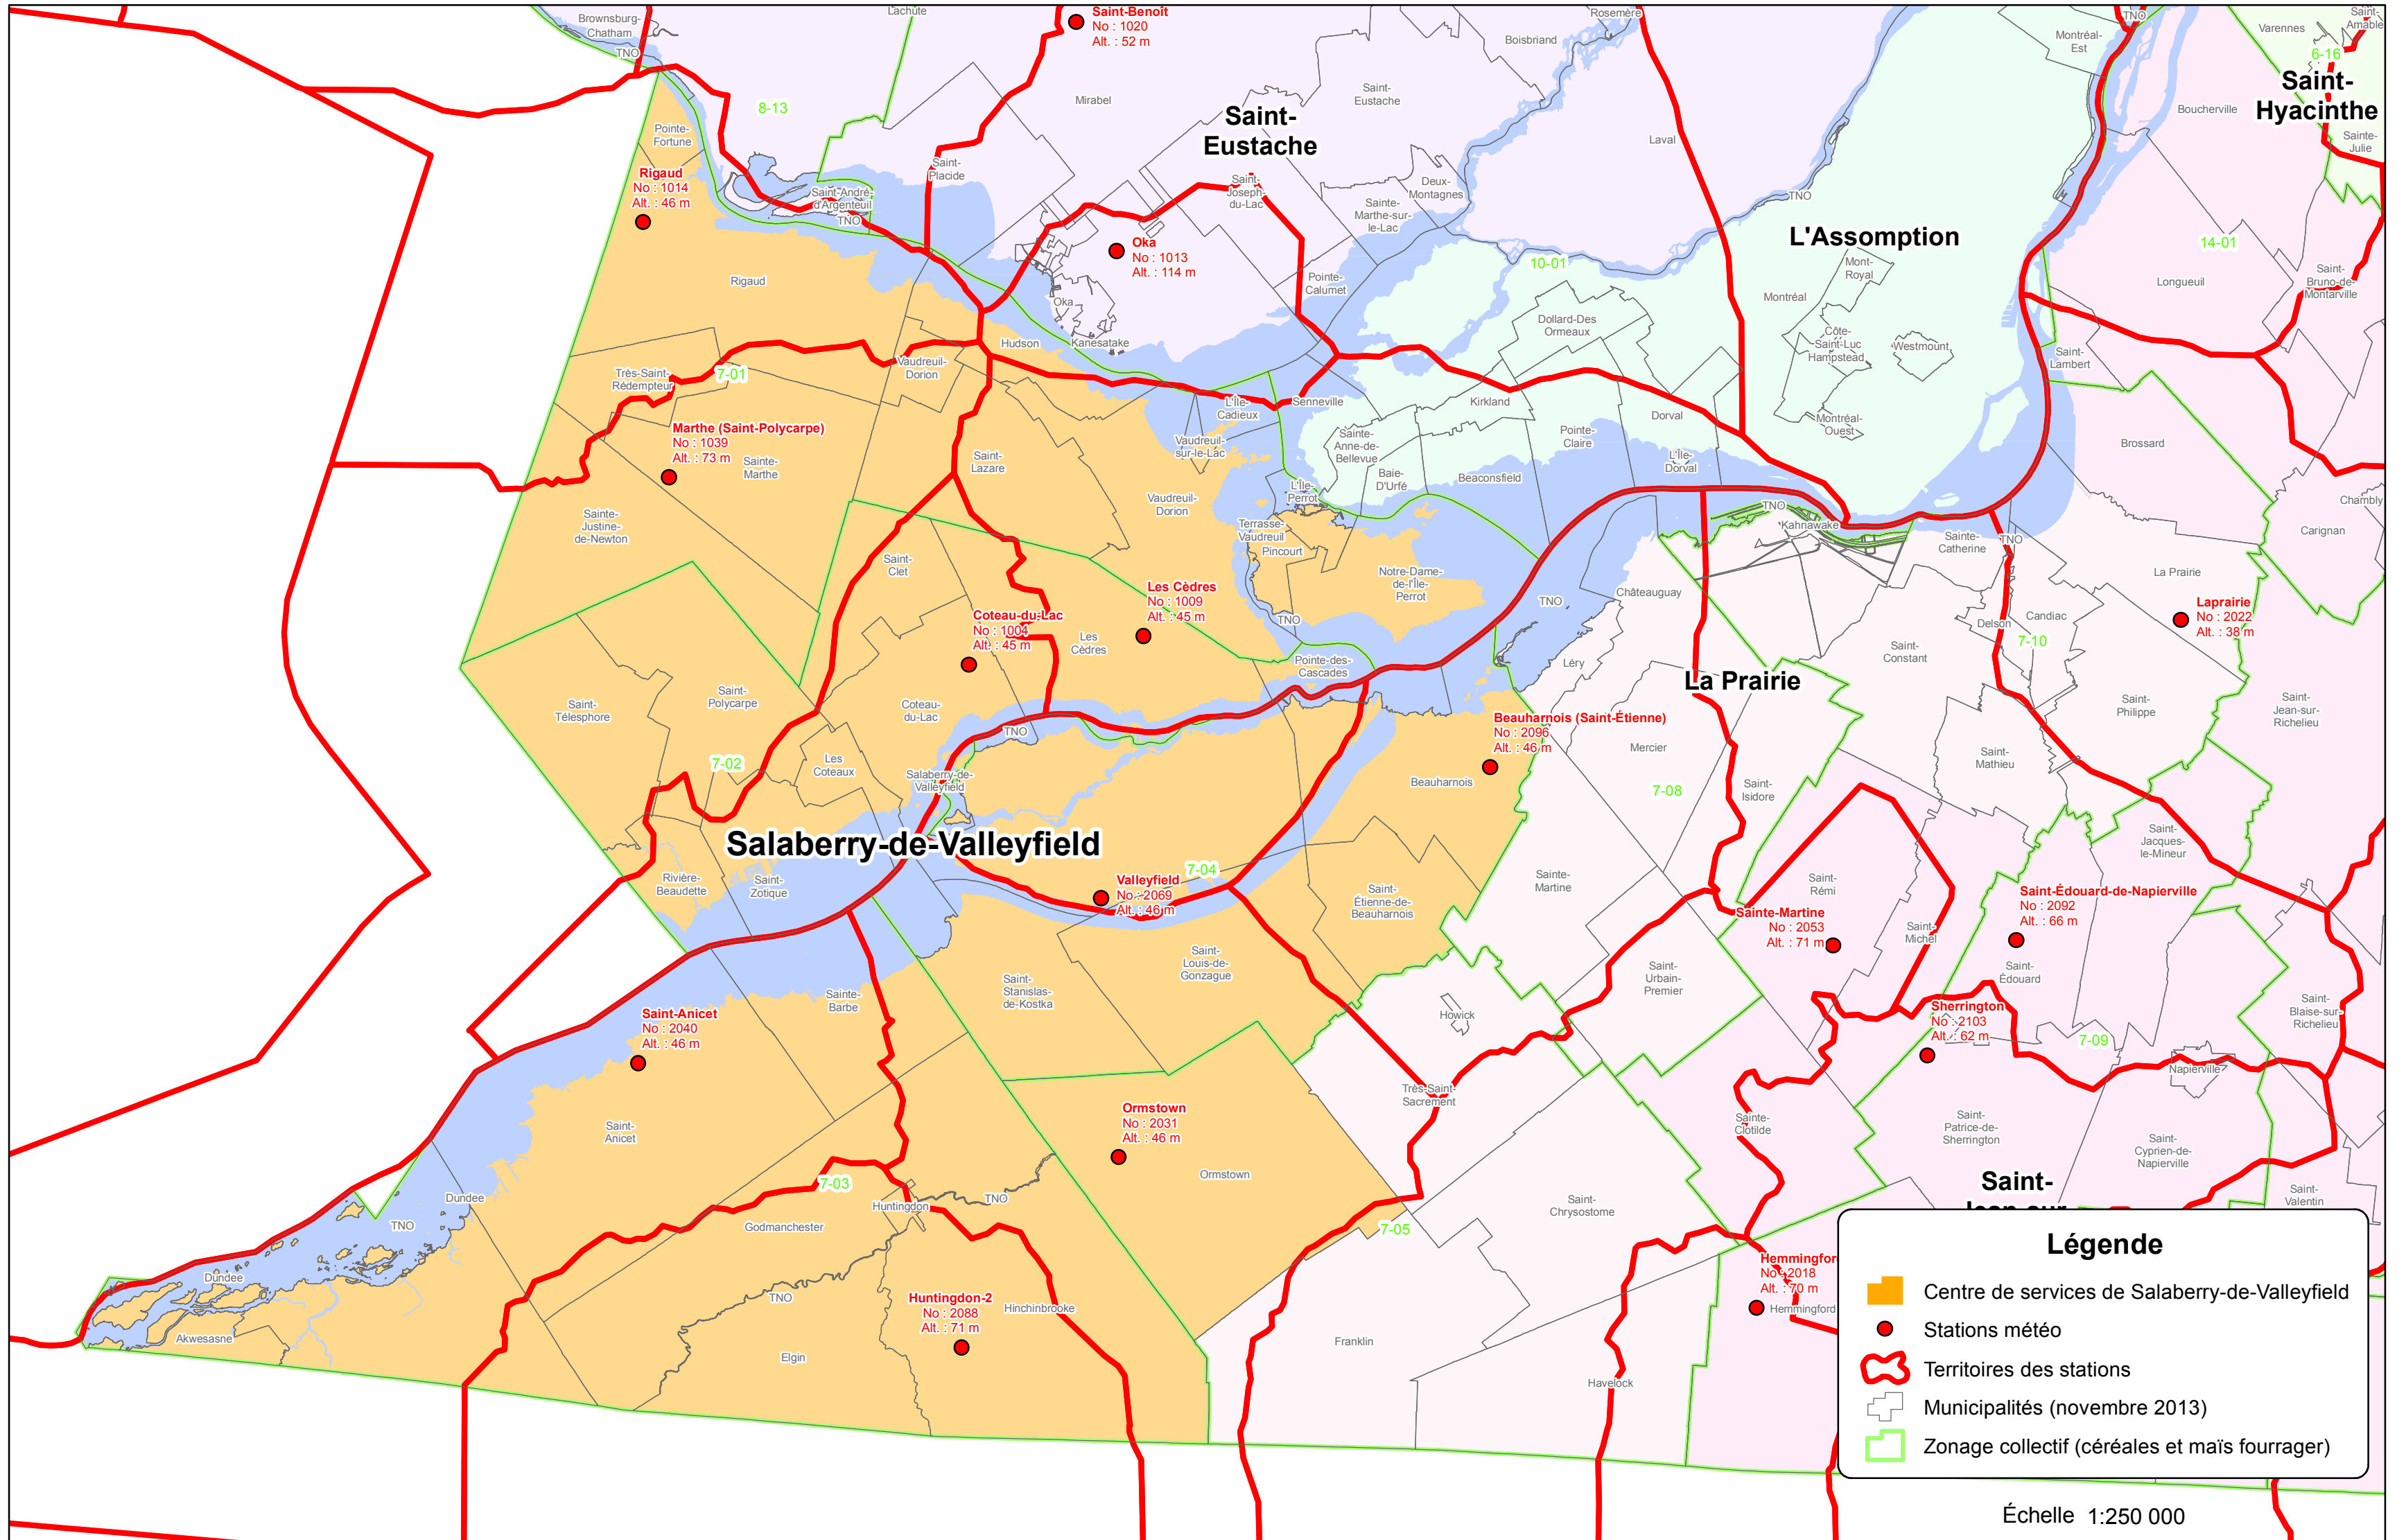

Territoires des stations météo 2014

Centre de services de Salaberry-de-Valleyfield

Légende

- Centre de services de Salaberry-de-Valleyfield
- Stations météo
- Territoires des stations
- Municipalités (novembre 2013)
- Zonage collectif (céréales et maïs fourrager)

Échelle 1:250 000