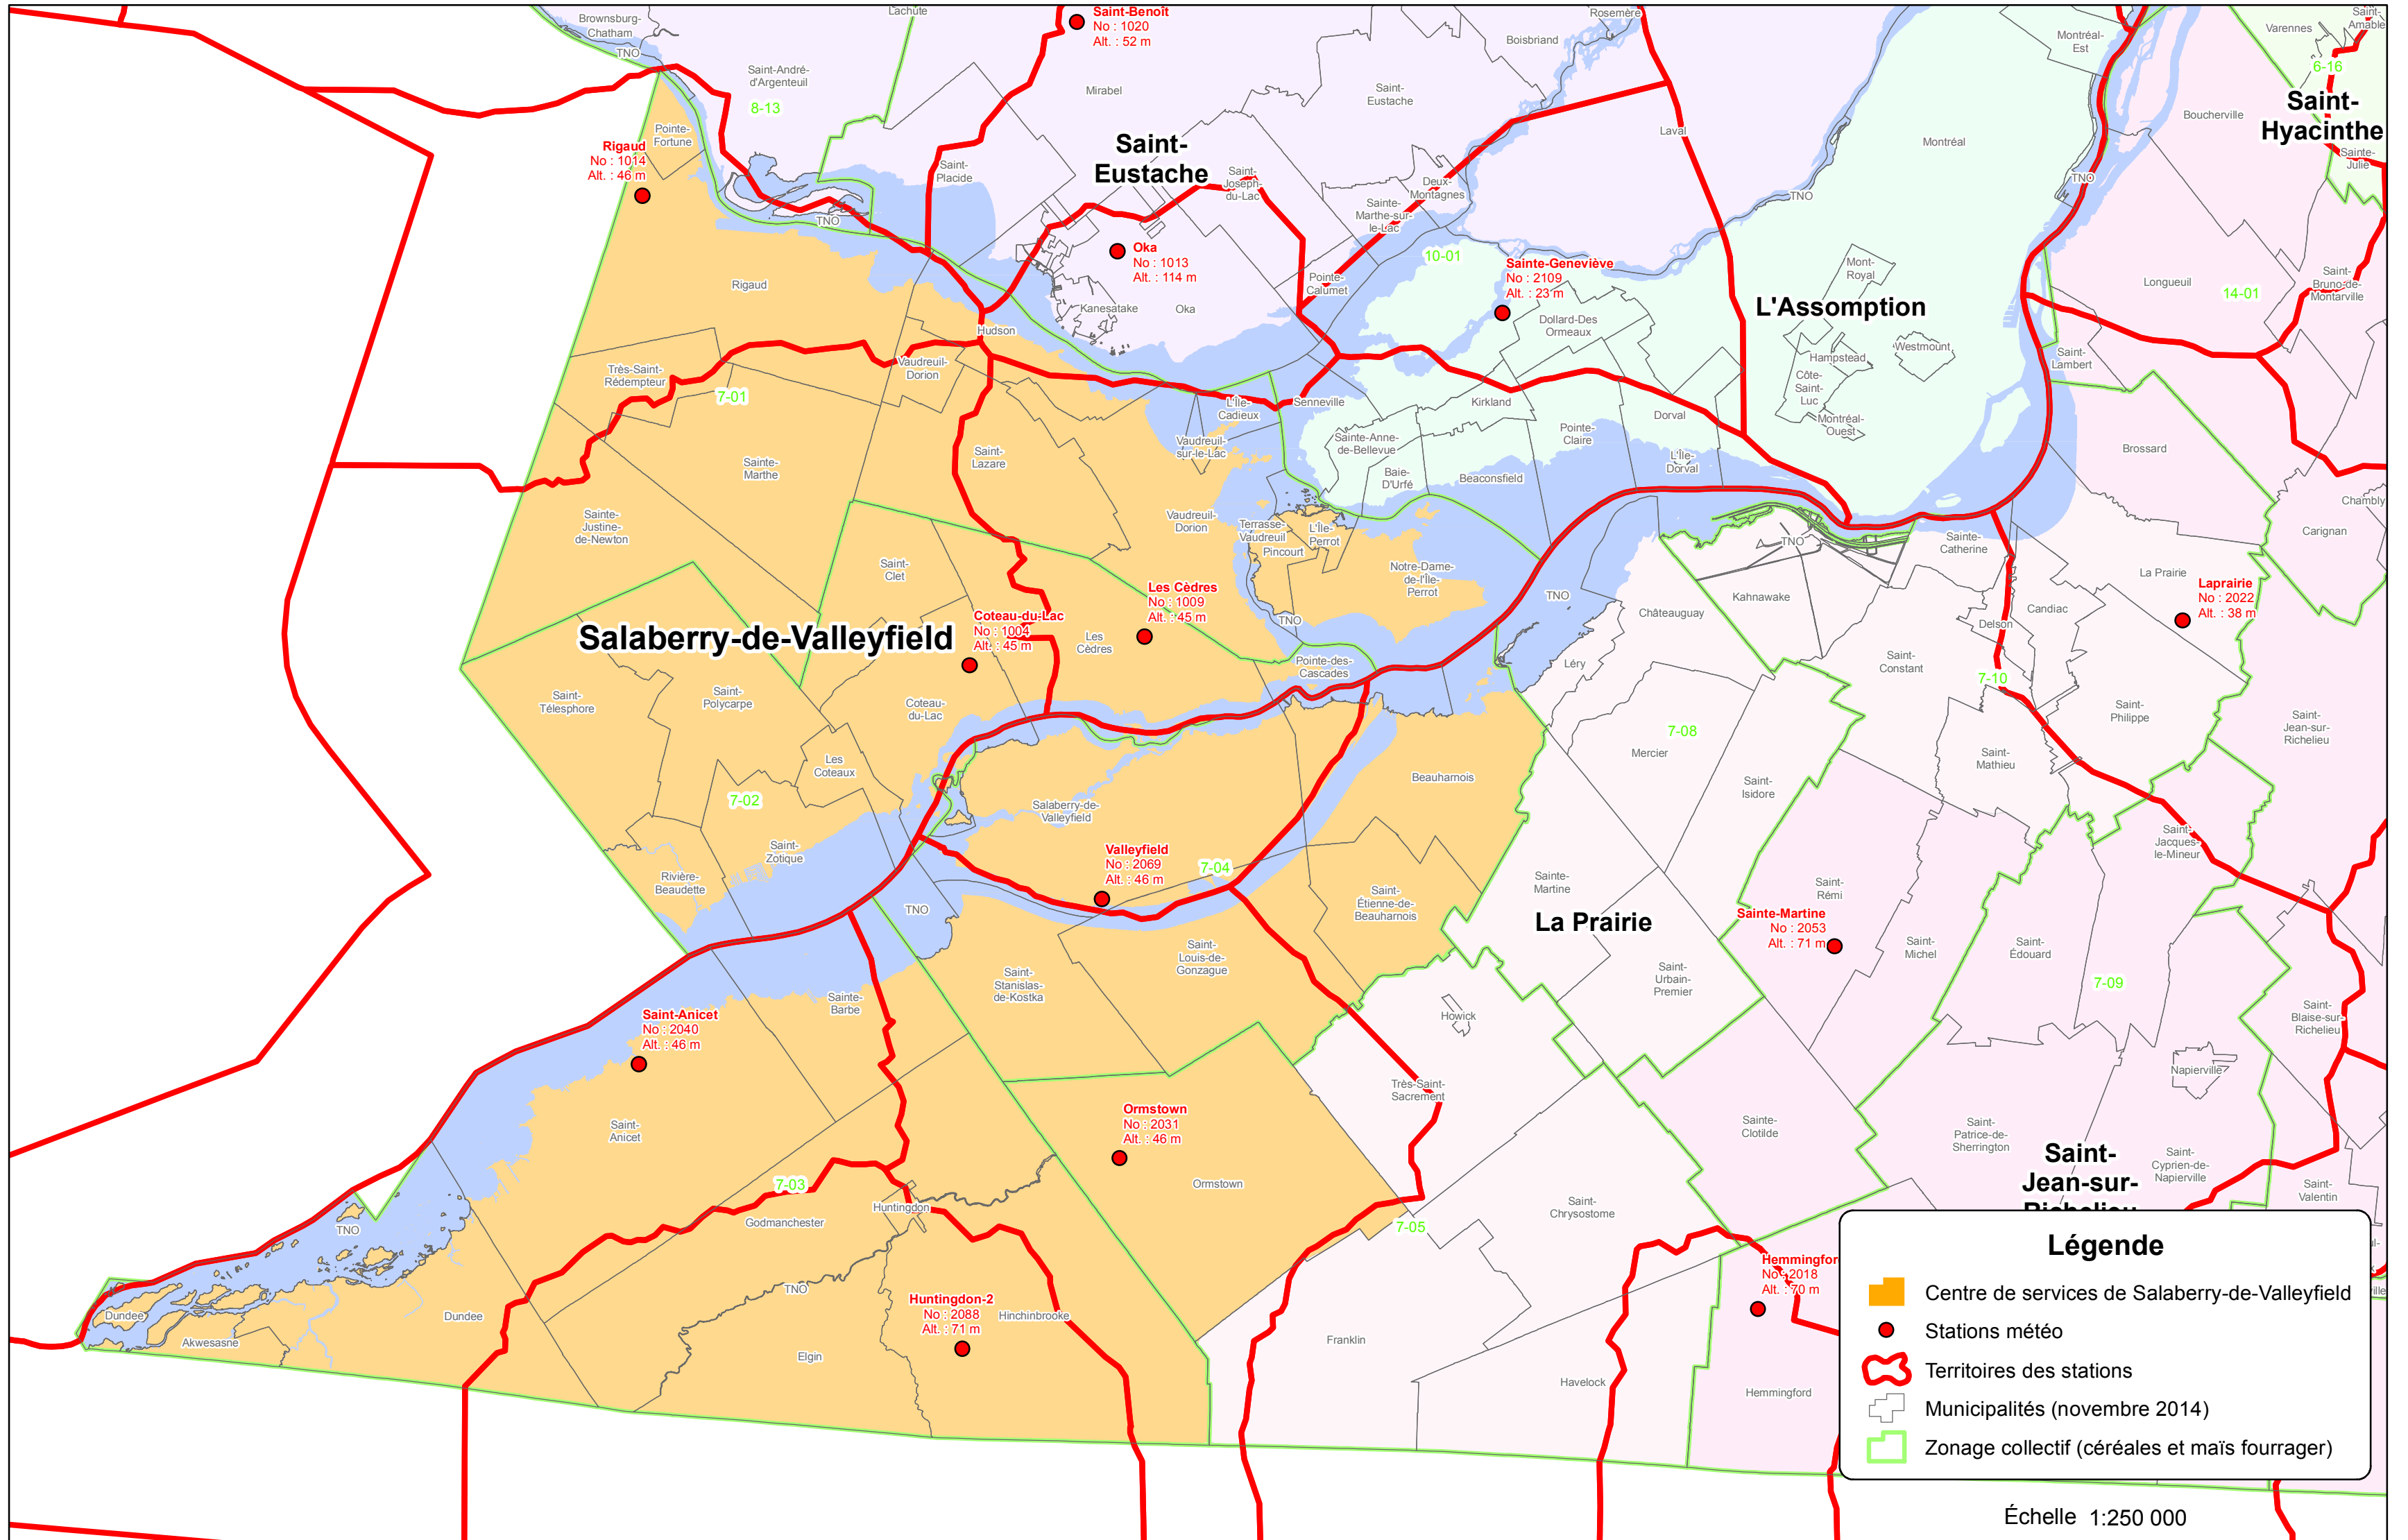

# Territoires des stations météo 2015

## Centre de services de Salaberry-de-Valleyfield

**Légende**

- Centre de services de Salaberry-de-Valleyfield
- Stations météo
- Territoires des stations
- Municipalités (novembre 2014)
- Zonage collectif (céréales et maïs fourrager)

Échelle 1:250 000