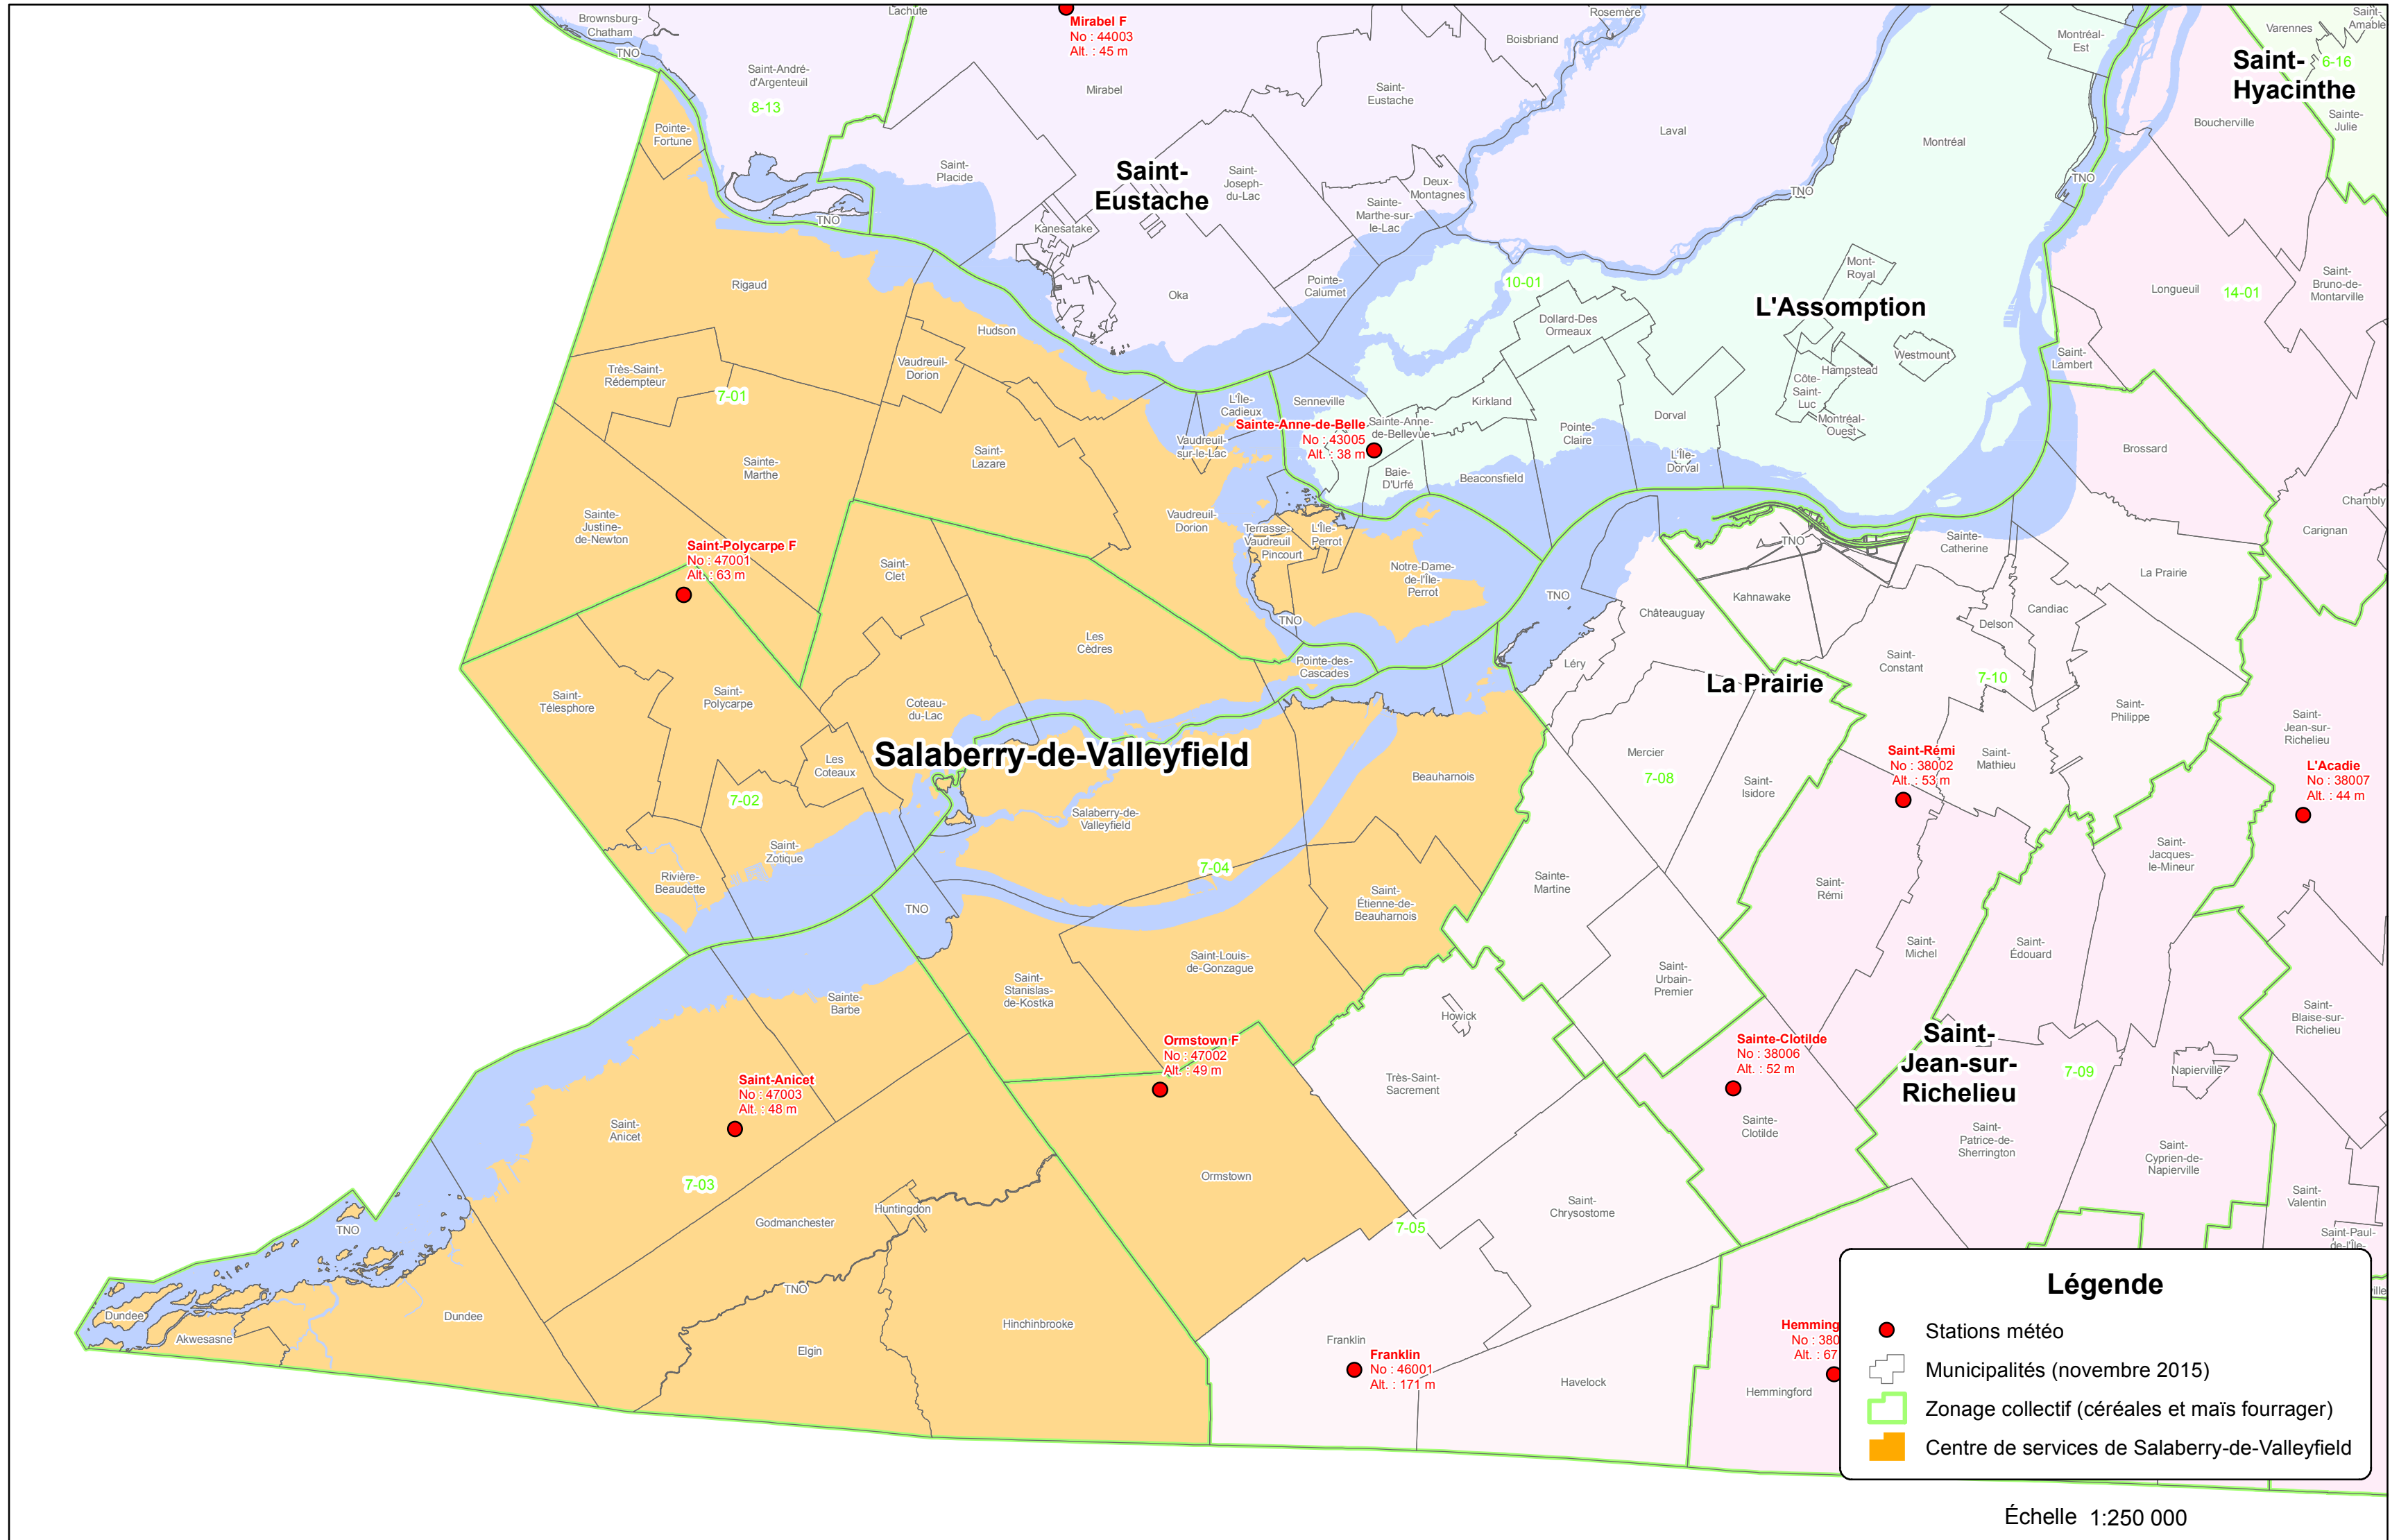

Stations météo 2016

Centre de services de Salaberry-de-Valleyfield

Légende

- Stations météo
- ⊞ Municipalités (novembre 2015)
- ⬡ Zonage collectif (céréales et maïs fourrager)
- Centre de services de Salaberry-de-Valleyfield

Échelle 1:250 000