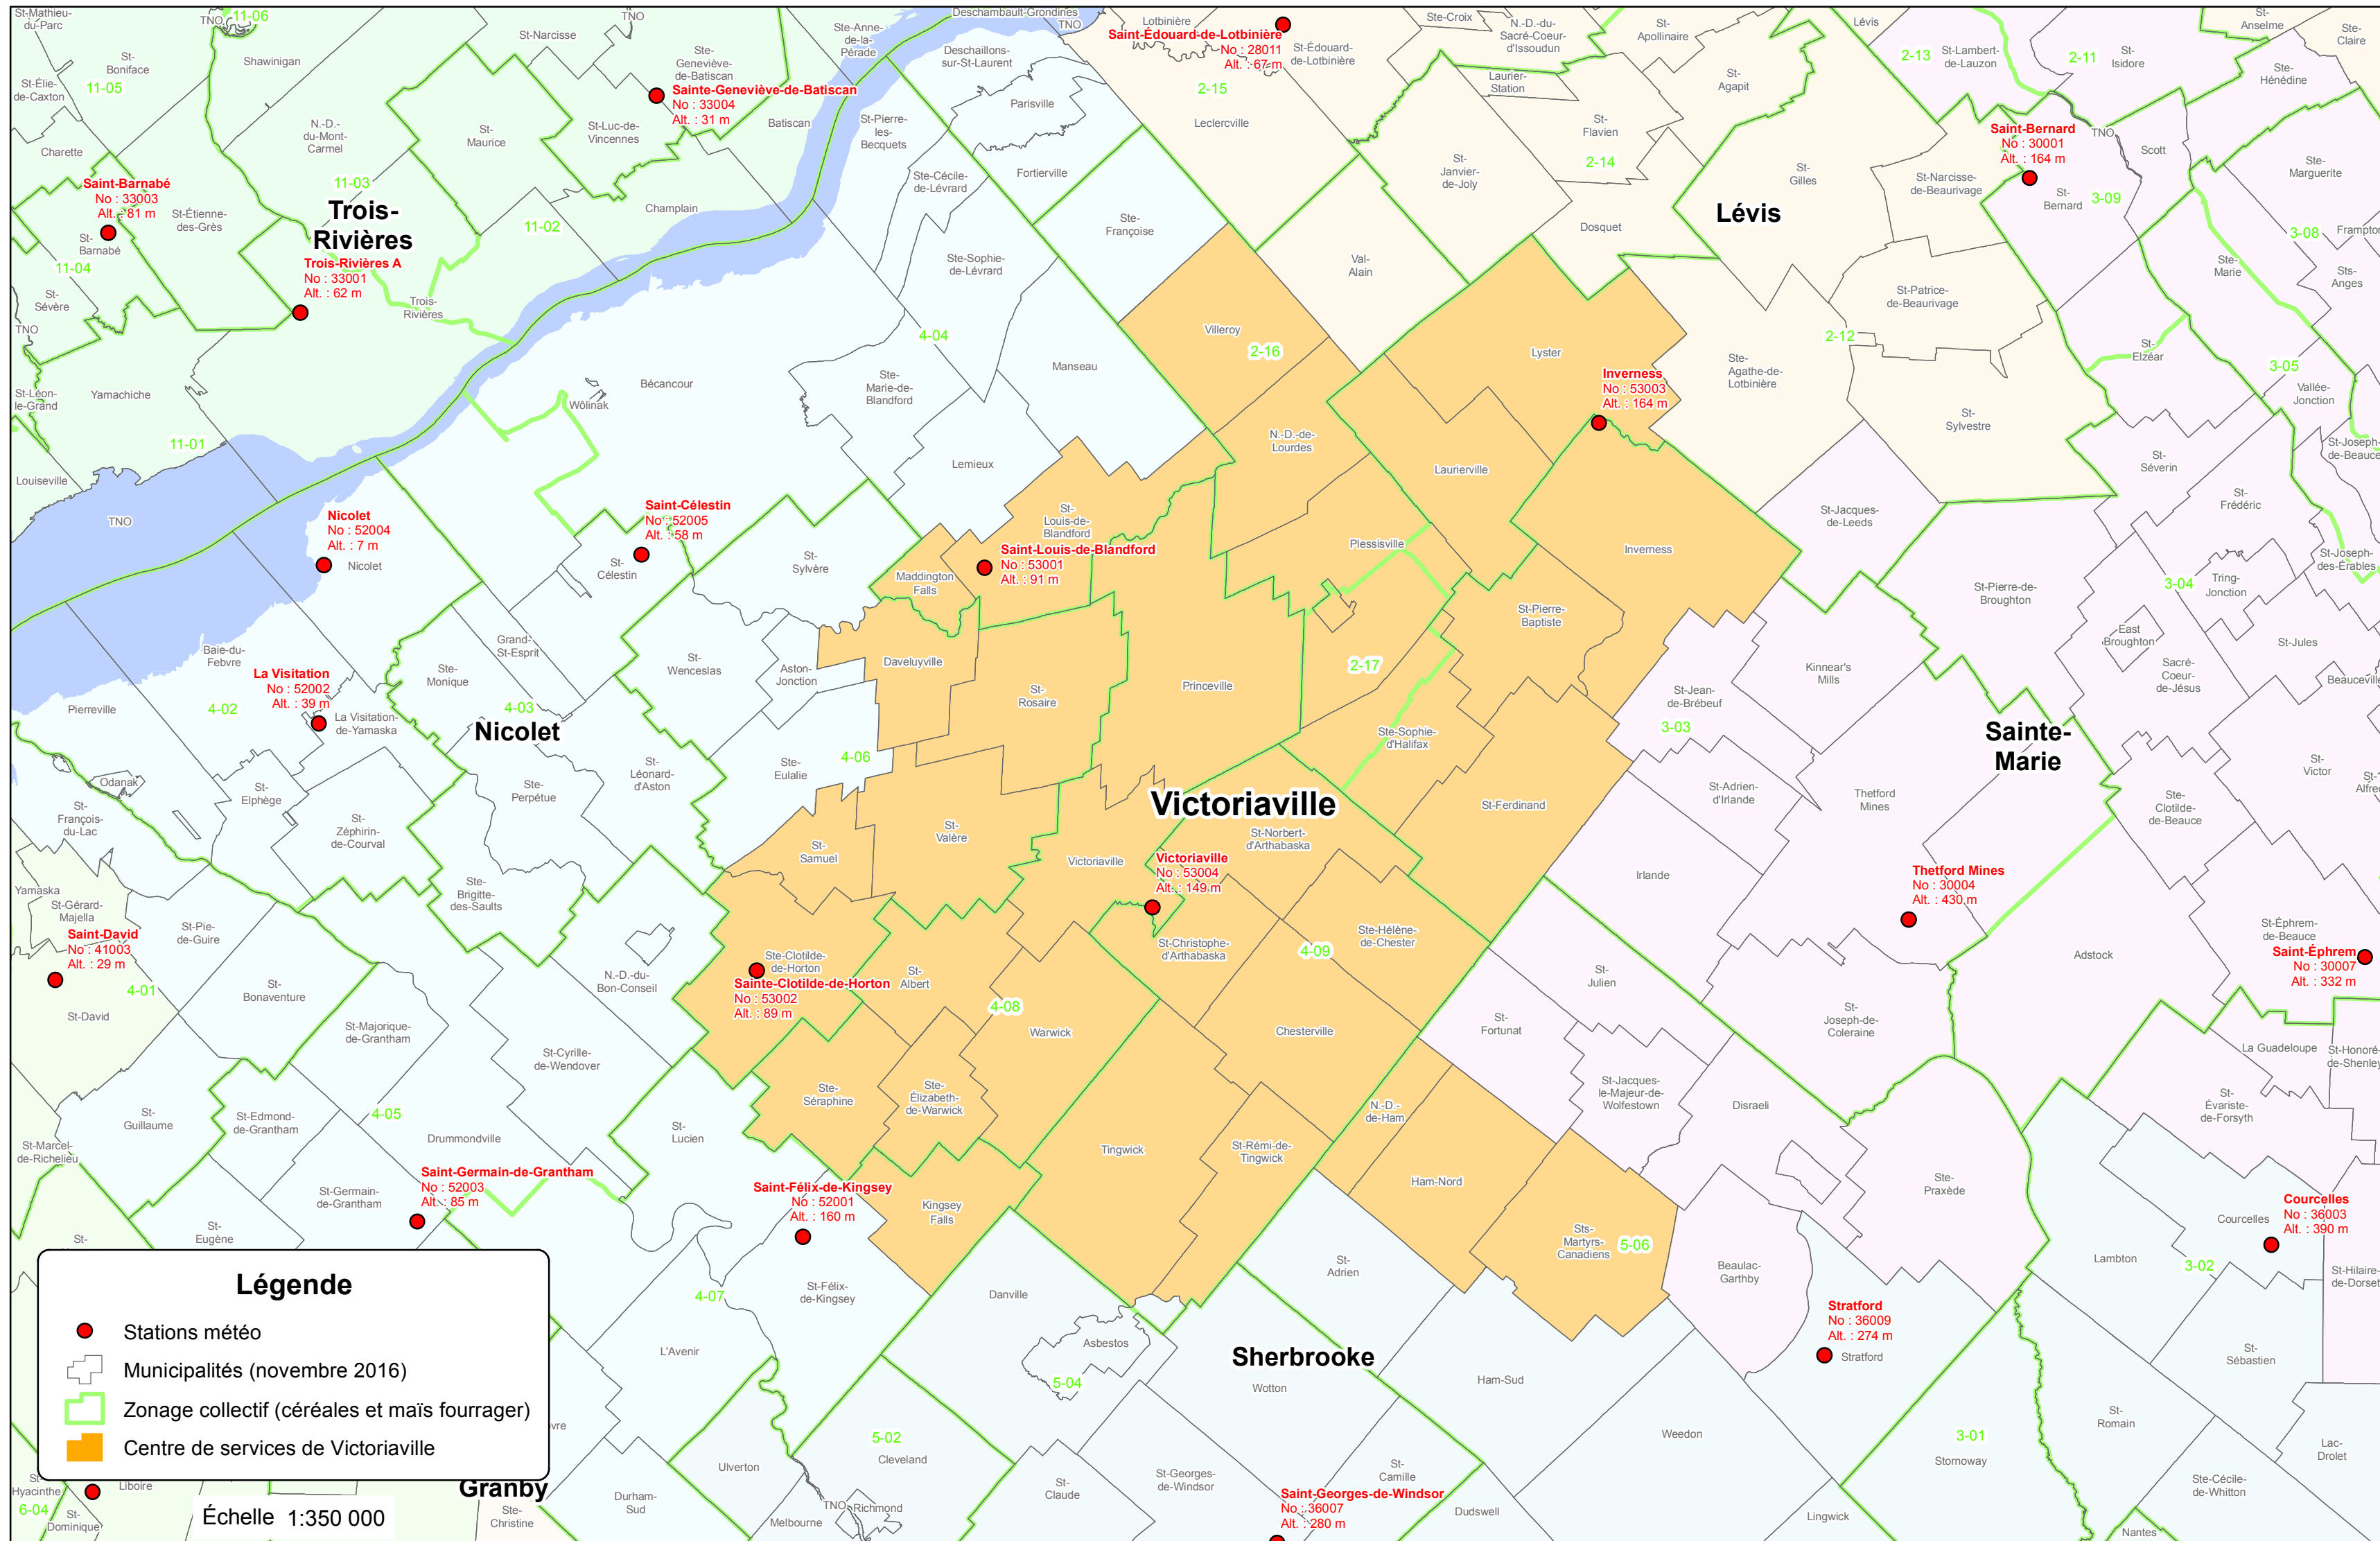

Stations météo 2017

Centre de services de Victoriaville

Légende

- Stations météo
- Municipalités (novembre 2016)
- Zonage collectif (céréales et maïs fourrager)
- Centre de services de Victoriaville

Échelle 1:350 000