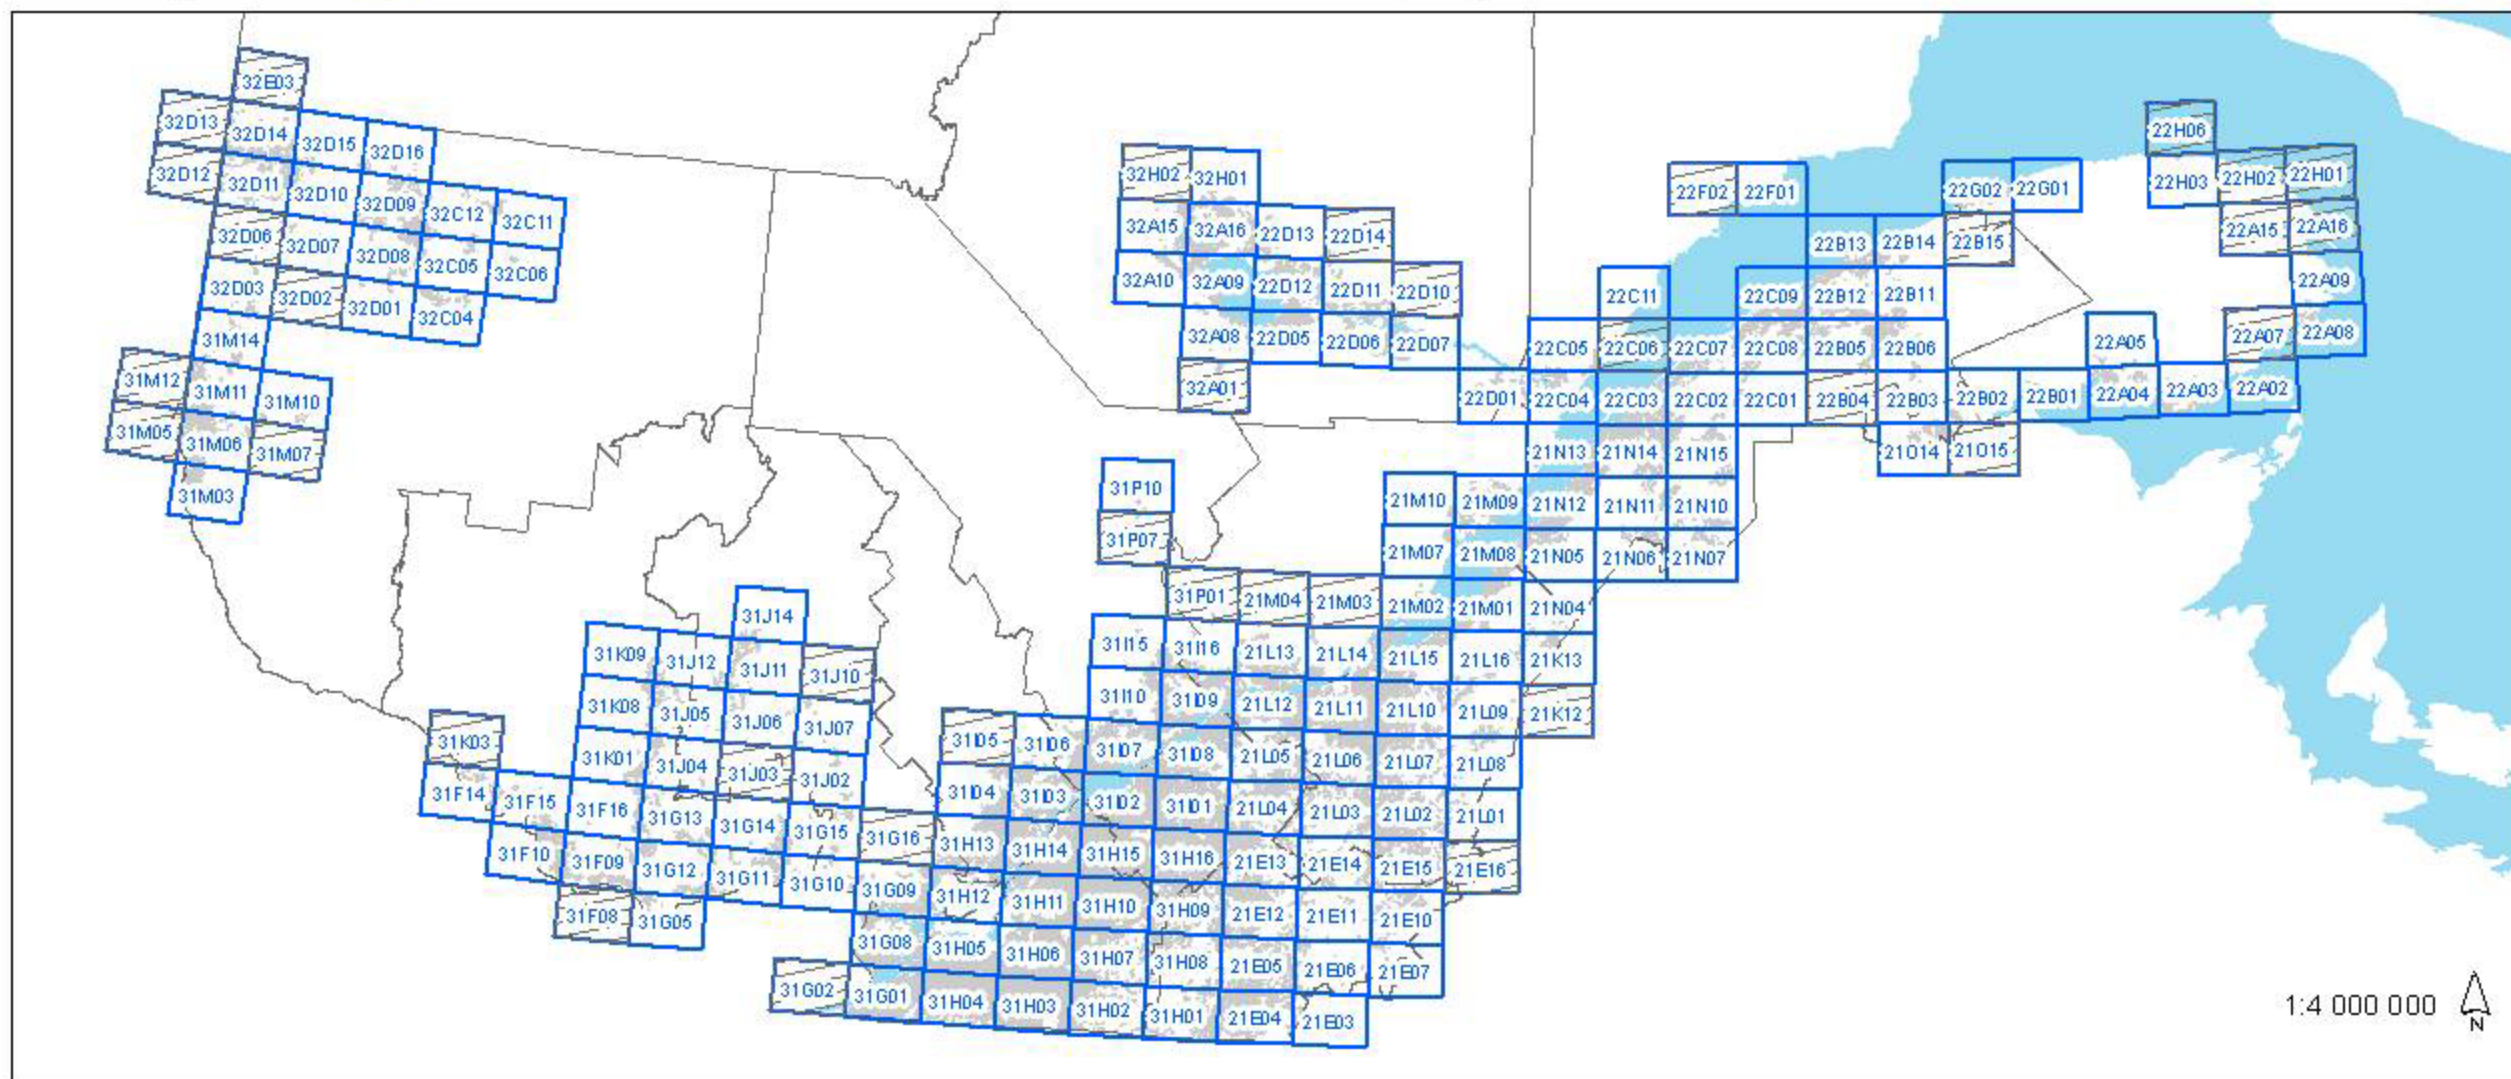

# Feuillets BDCG - Découpage 1/50 000

## Légende

-  Feuillet 1/50 000 disponibles
-  Surfaces agricoles BDCG 2004
-  Feuillet gratuits (peu de données)
-  Régions du Québec

Projection : Lambert conique conforme - Québec, NAD 83