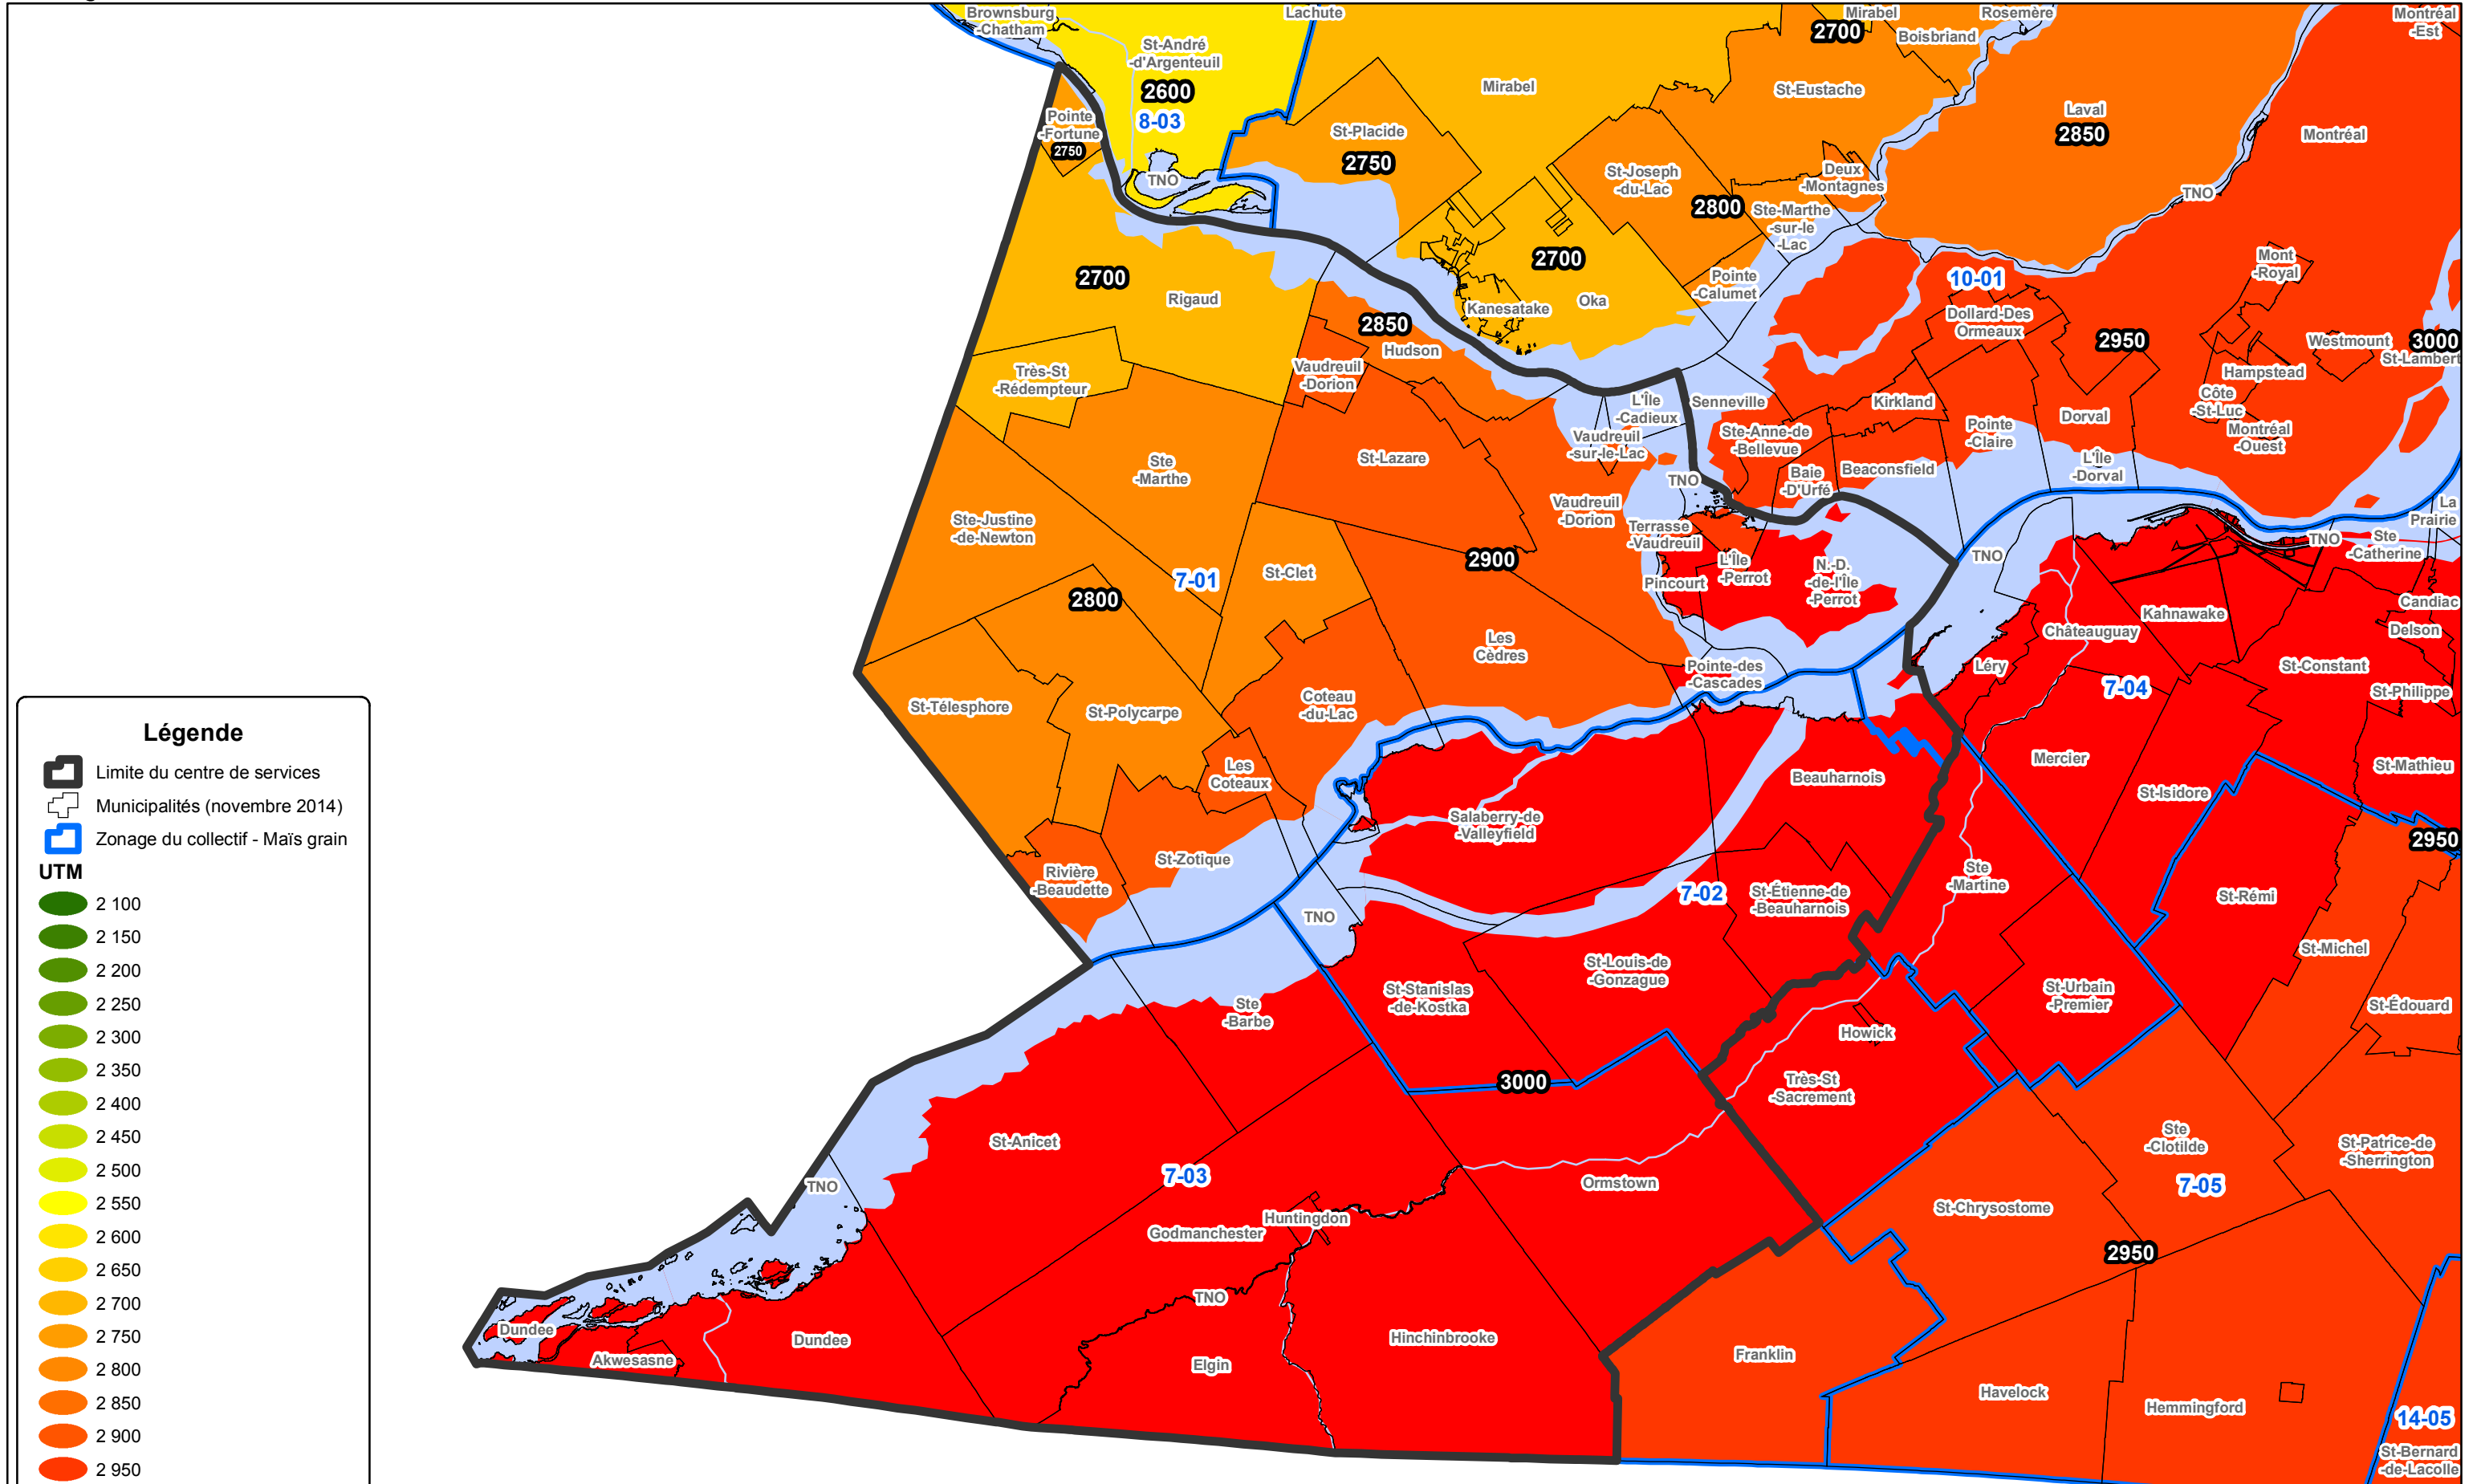

# Centre de services de Salaberry-de-Valleyfield

Nombre d'unités thermiques maïs (UTM) par municipalité pour l'année 2015

Source: Guide des normes reconnues par La Financière agricole en matière de pratiques culturales et Liste du nombre d'UTM par municipalité de 2 100 à 2 250 pour l'année 2015.