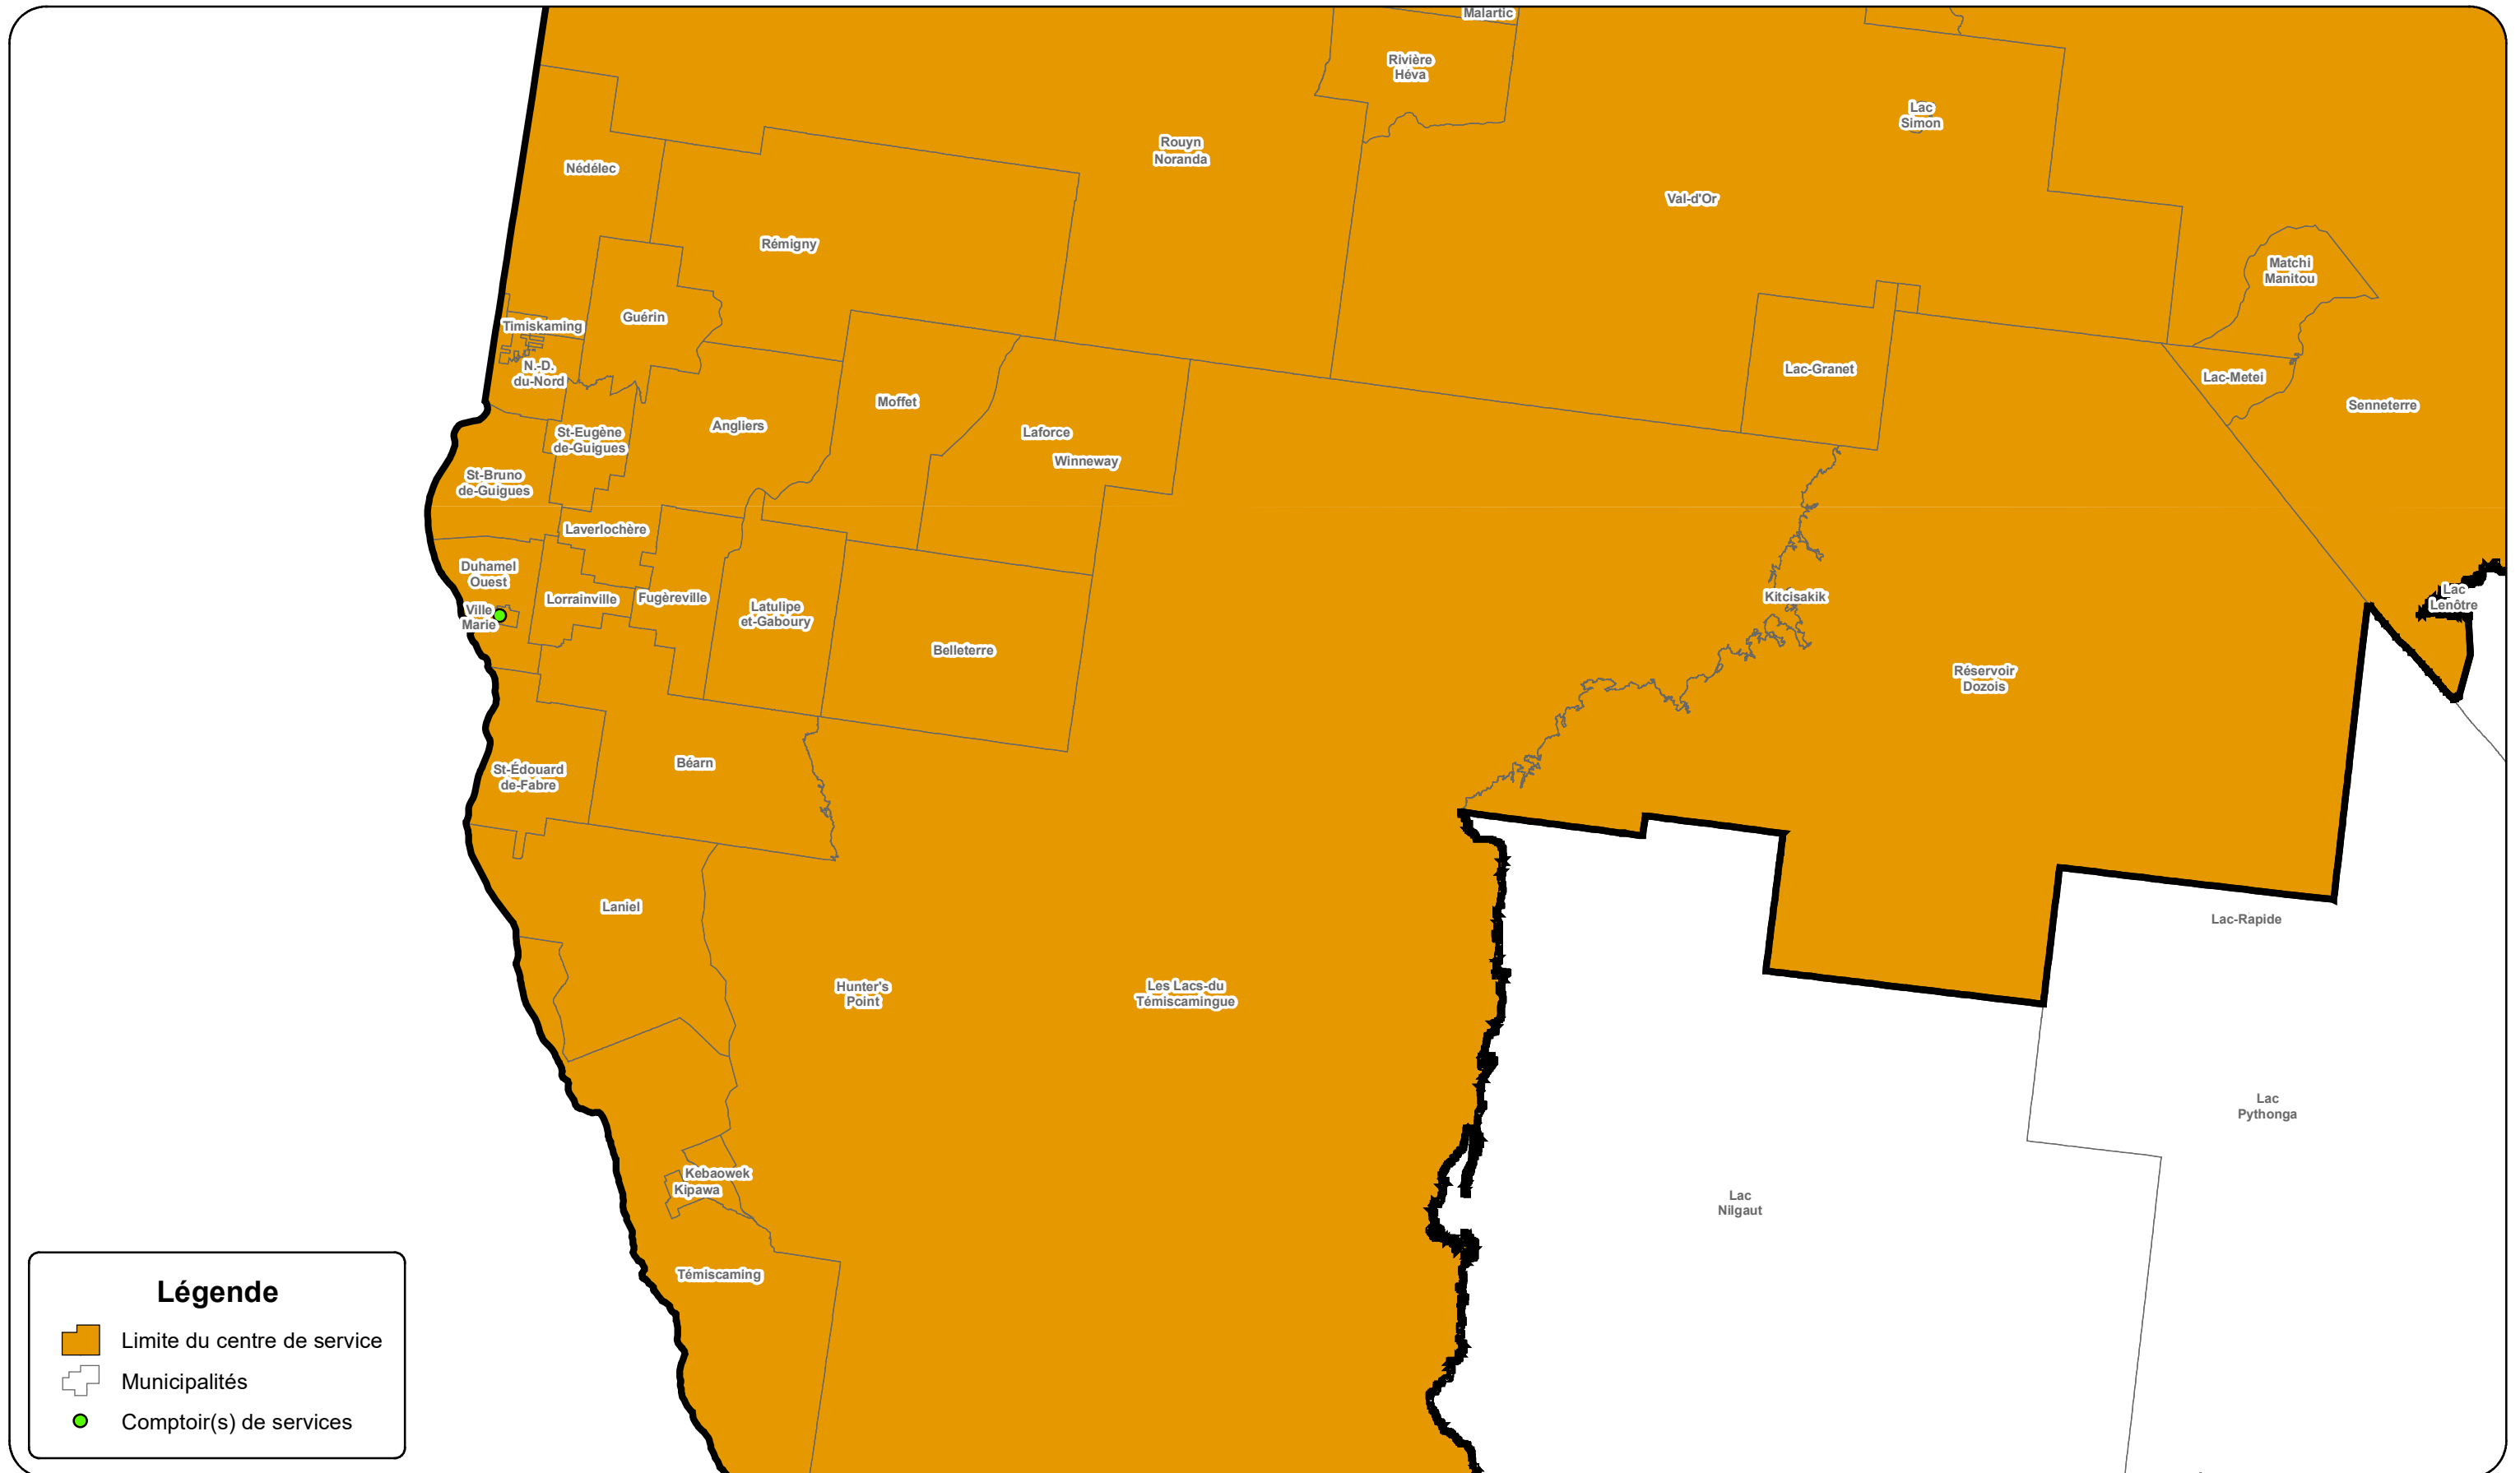

# Centre de services de Rouyn-Noranda

## secteur sud

### Légende

-  Limite du centre de service
-  Municipalités
-  Comptoir(s) de services