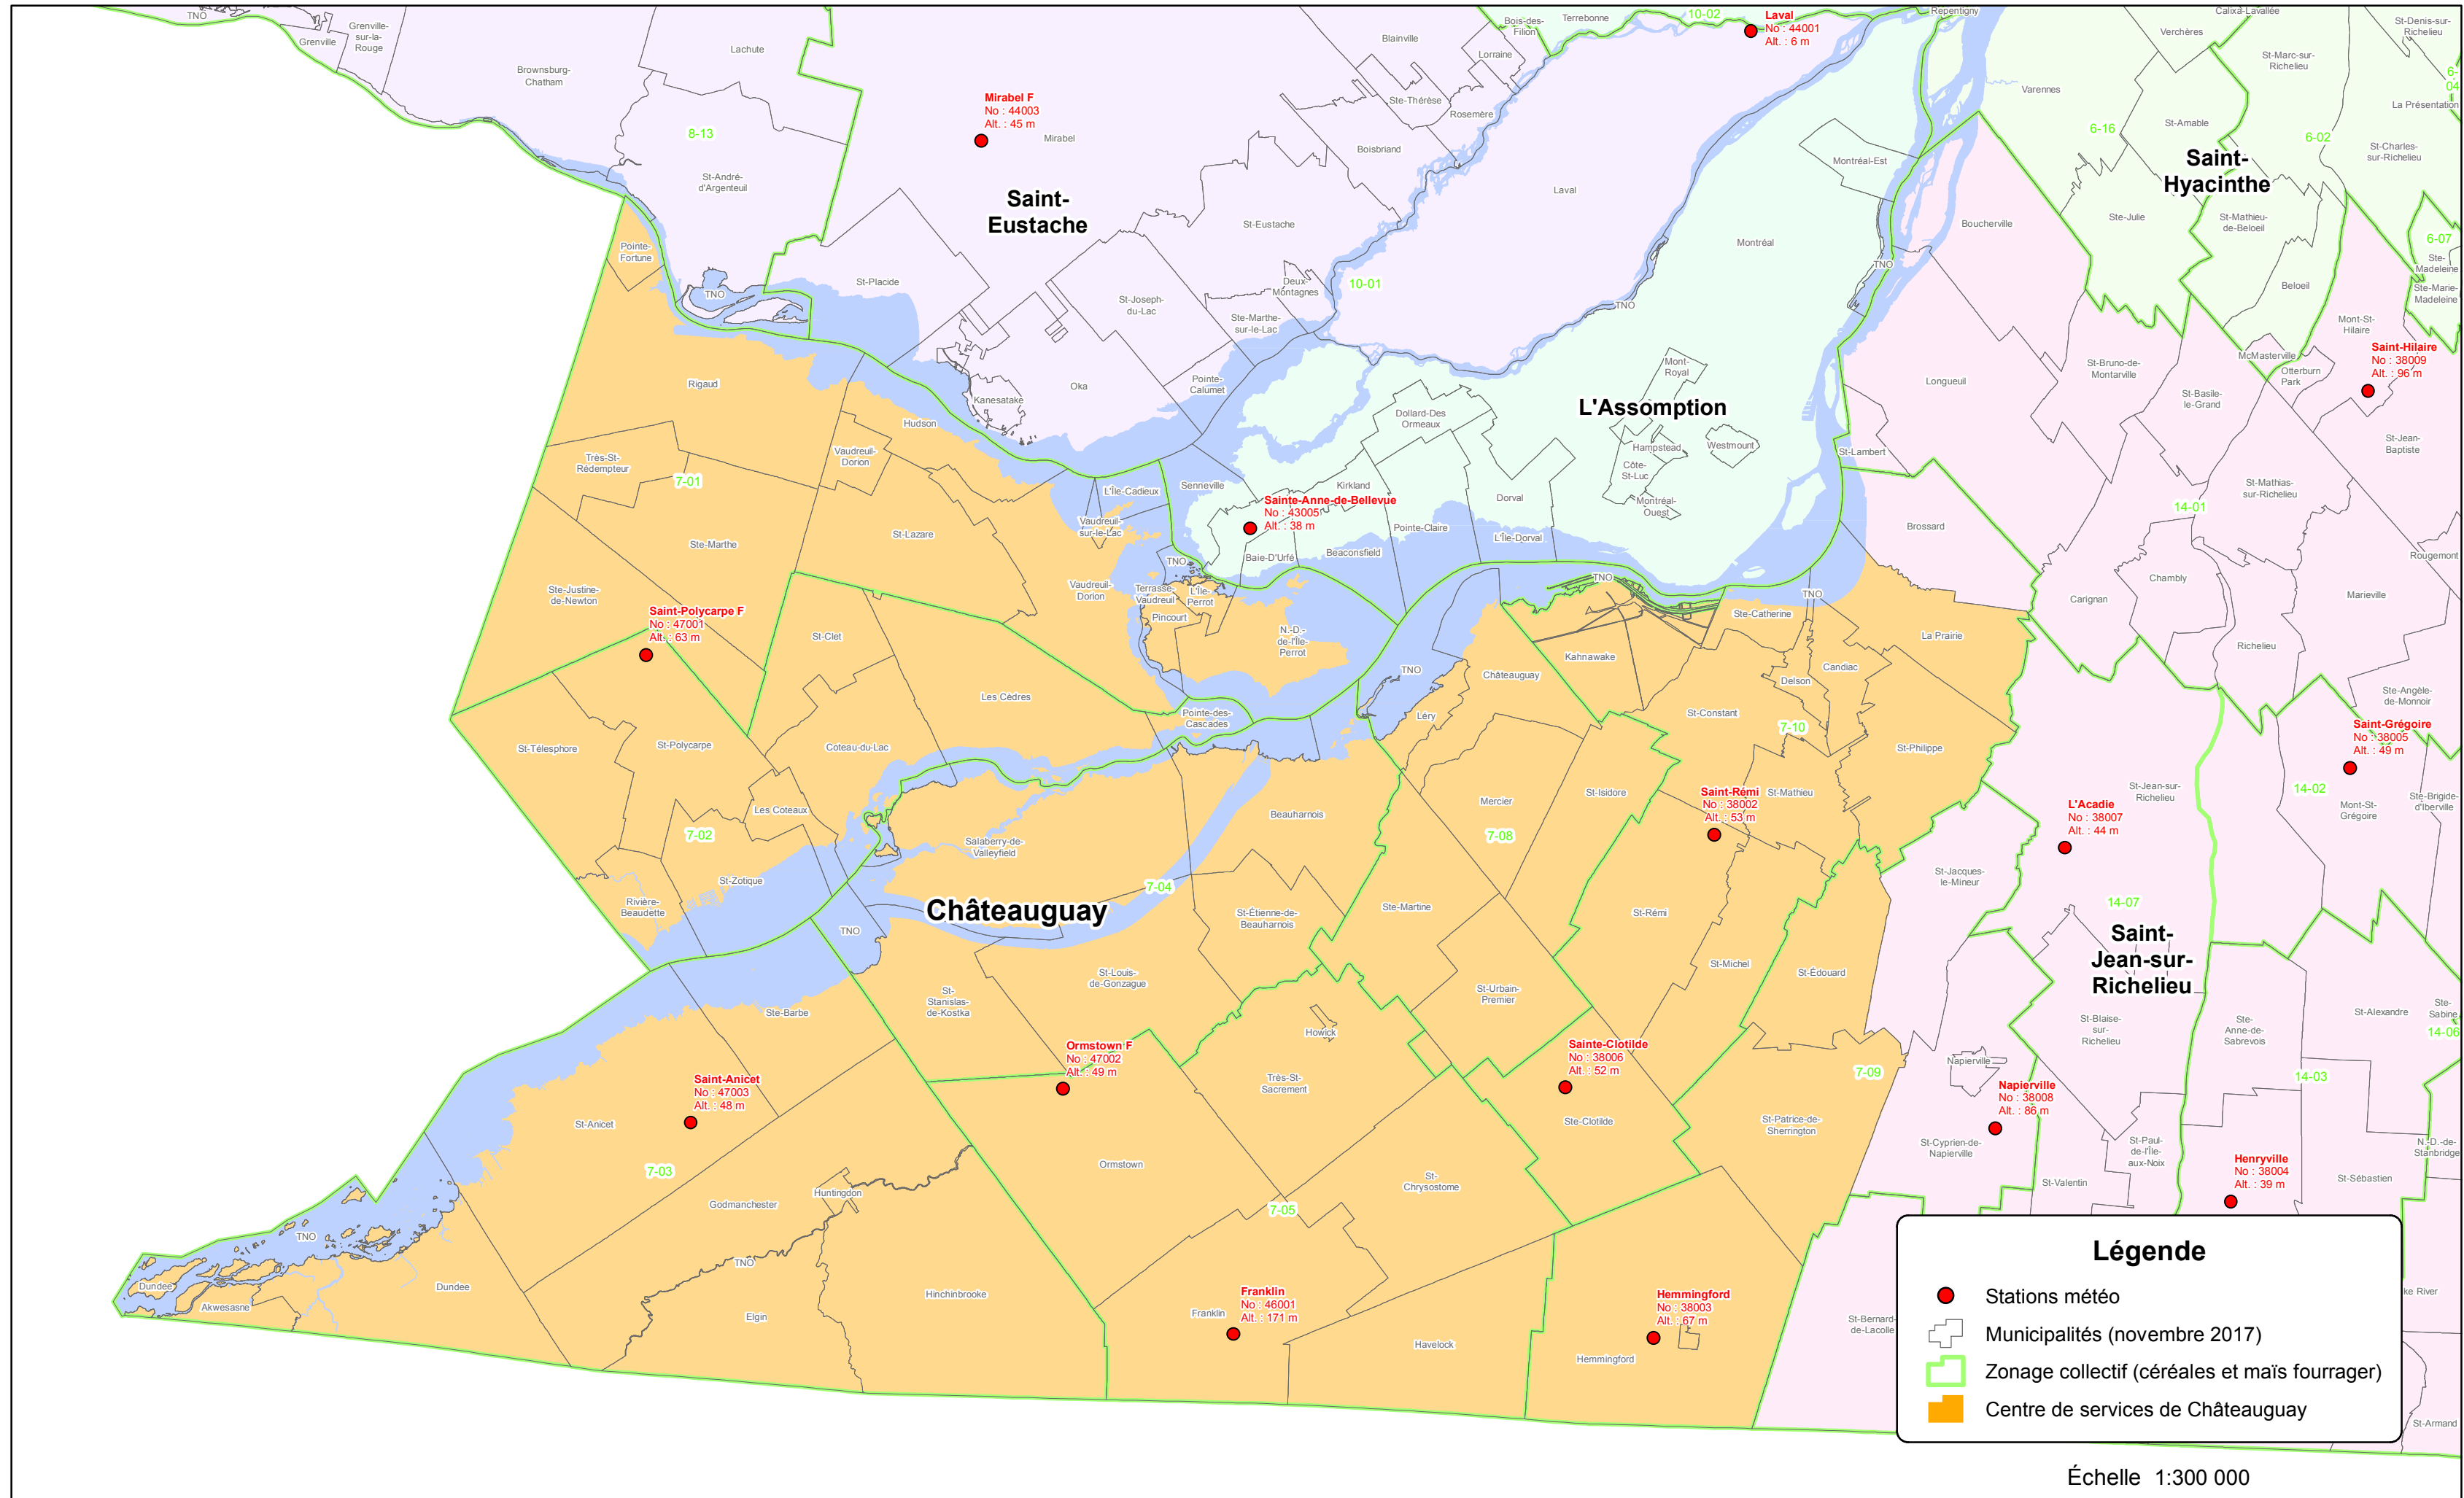

# Stations météo 2018

## Centre de services de Châteauguay

**Légende**

- Stations météo
- ⊕ Municipalités (novembre 2017)
- ▭ Zonage collectif (céréales et maïs fourrager)
- ▭ Centre de services de Châteauguay

Échelle 1:300 000