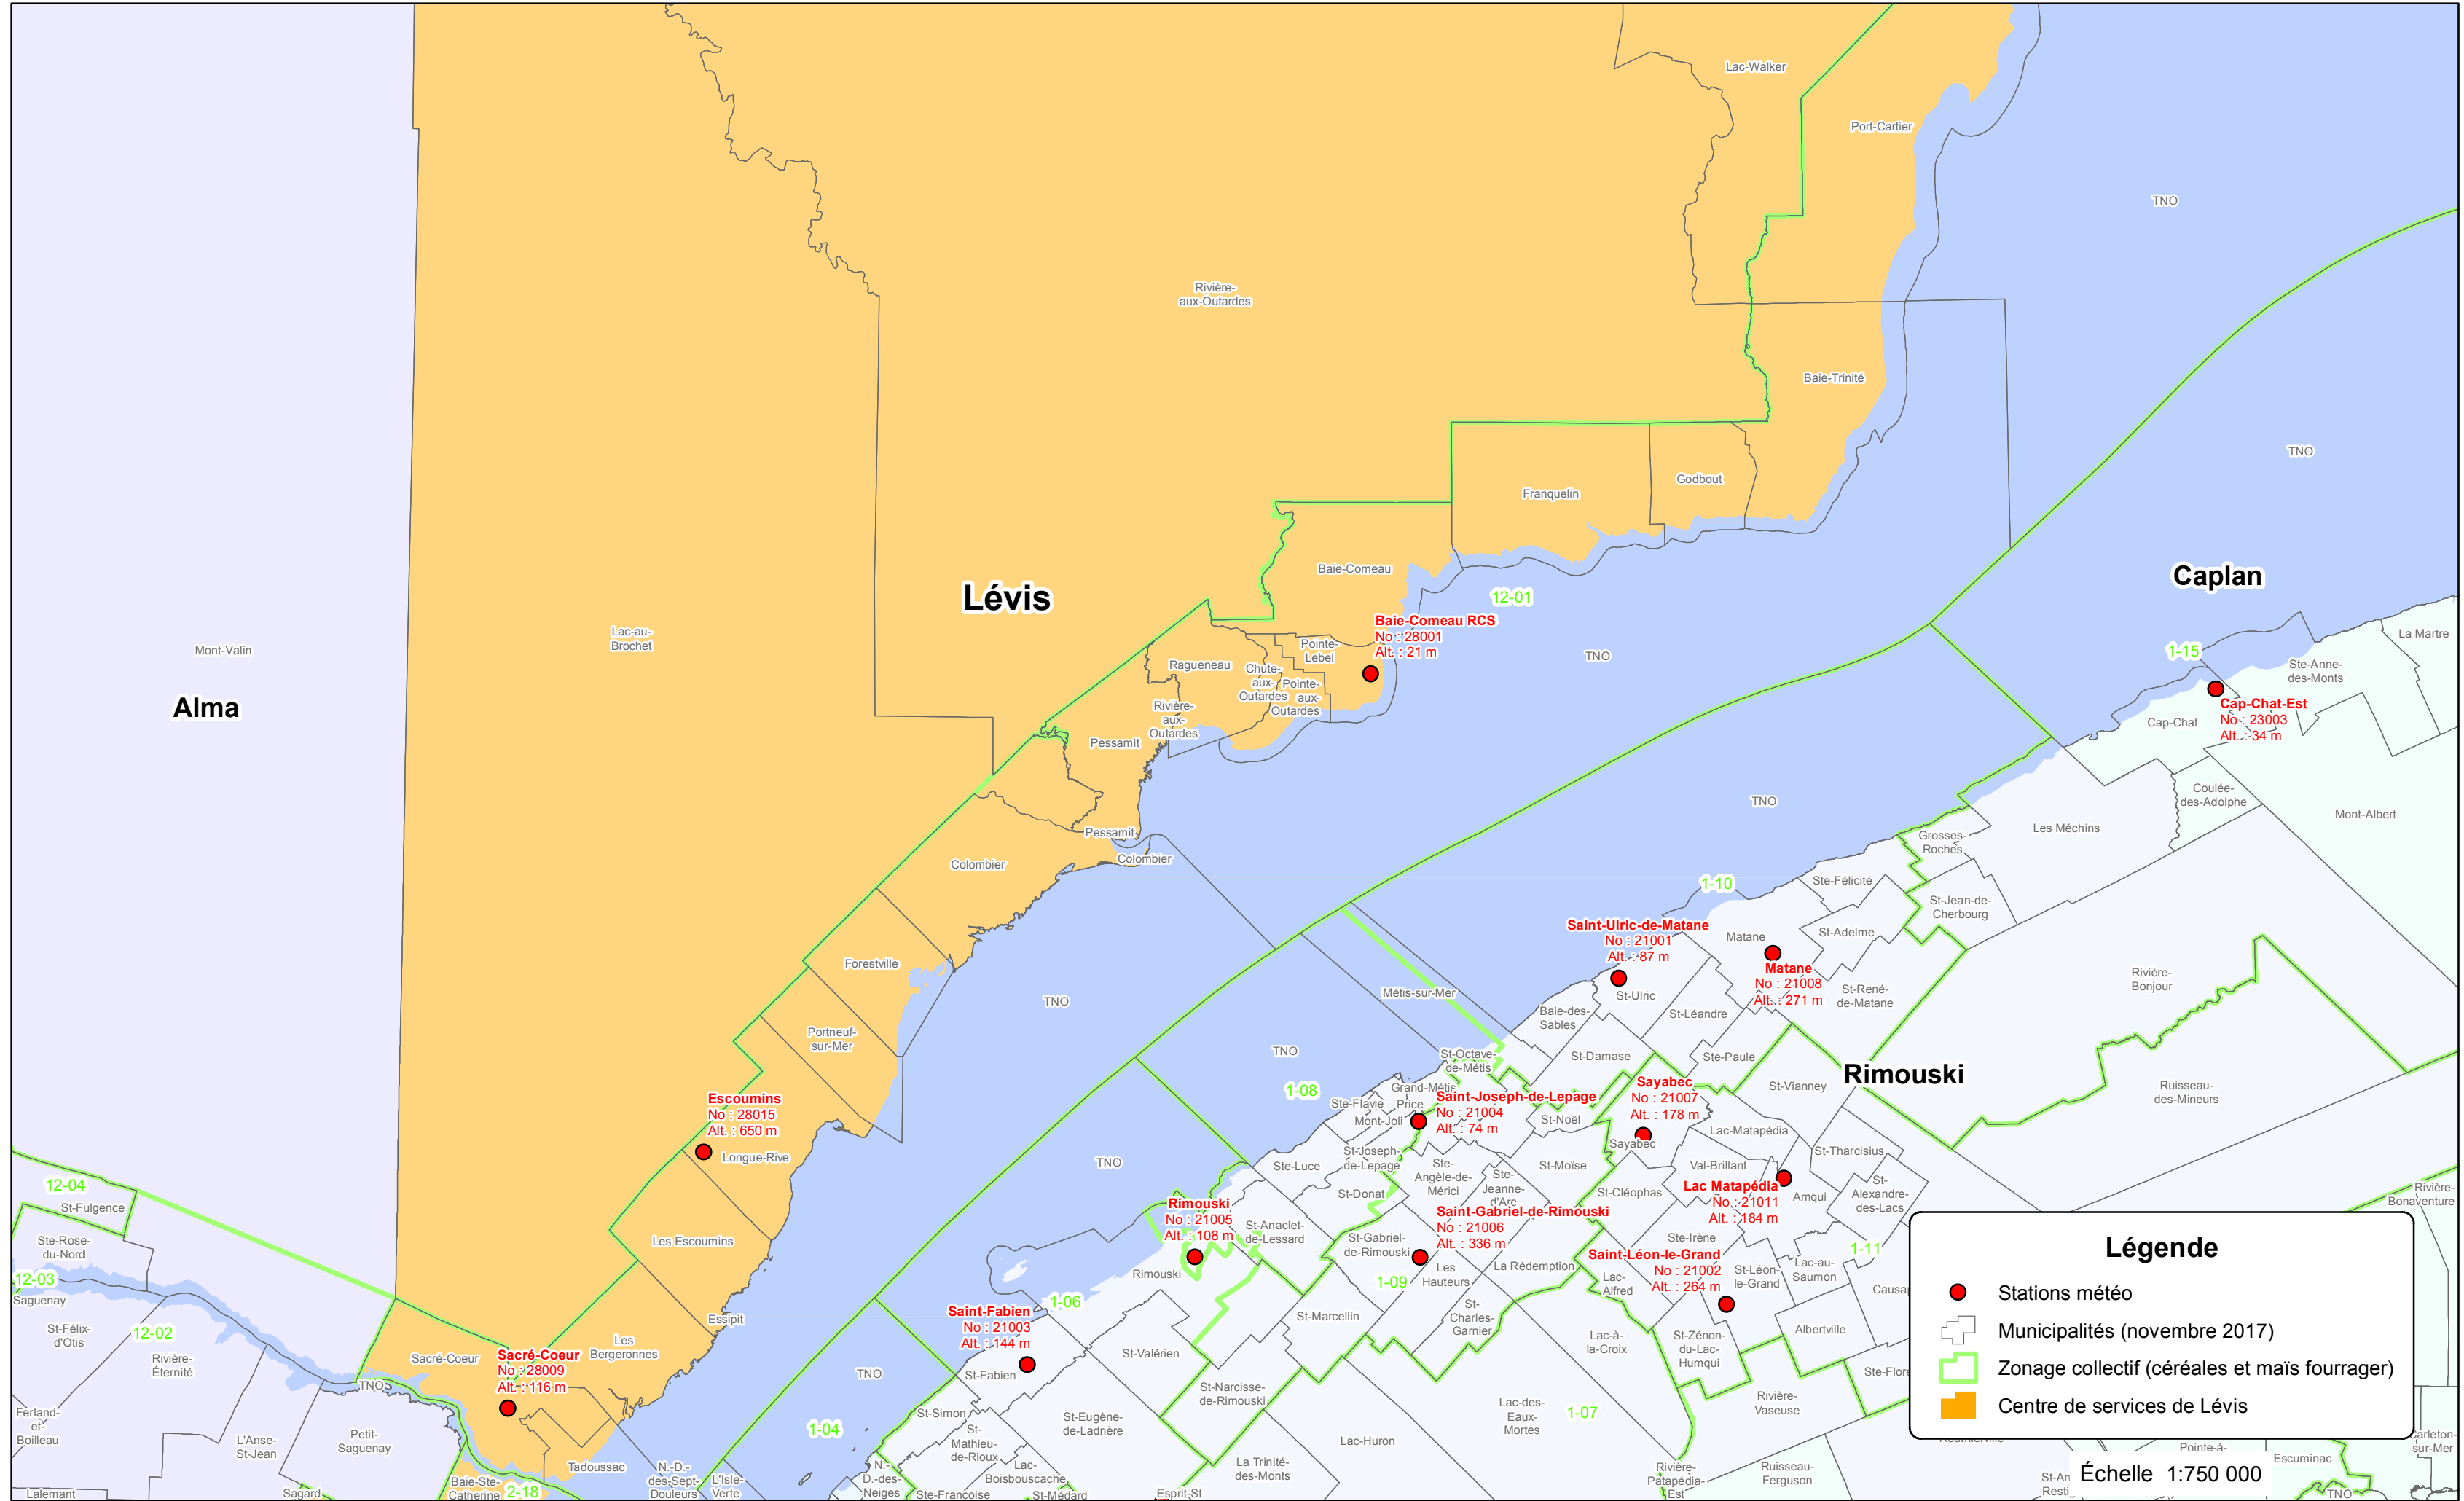

Stations météo 2018

Centre de services de Lévis - secteur nord-est

Légende

- Stations météo
- + Municipalités (novembre 2017)
- Zonage collectif (céréales et maïs fourrager)
- Centre de services de Lévis

Échelle 1:750 000