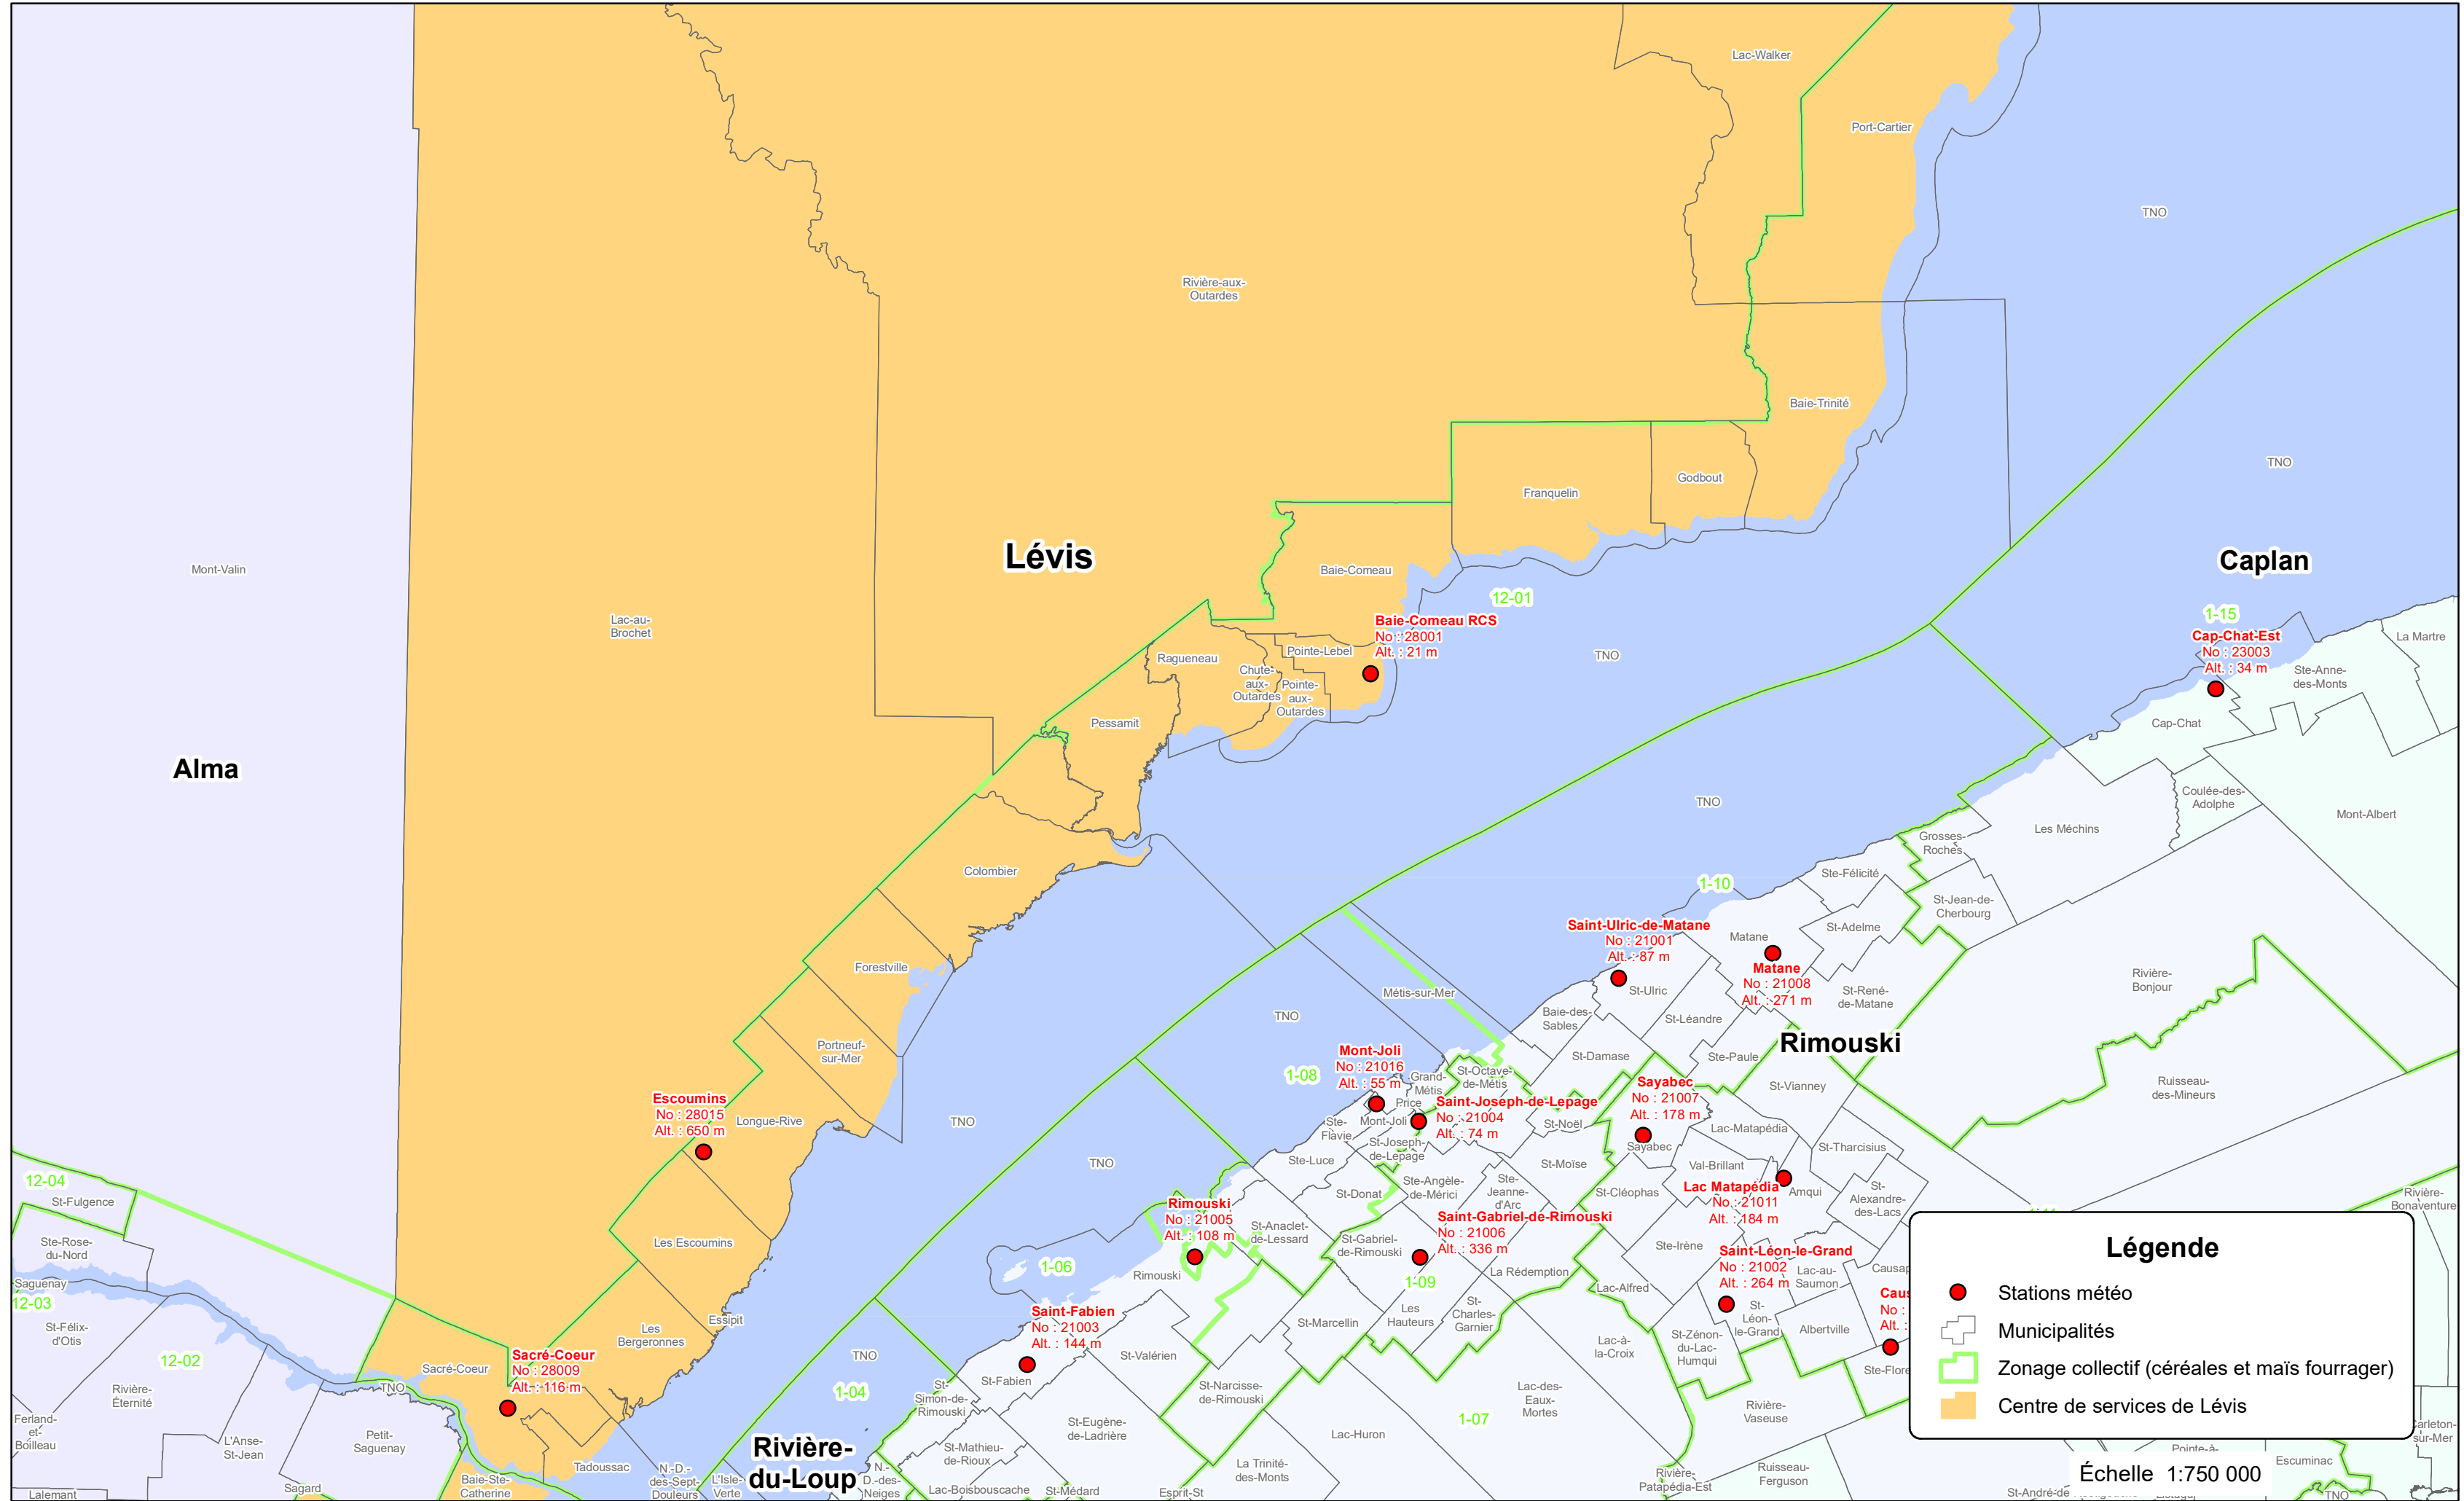

# Stations météo 2021

## Centre de services de Lévis - secteur nord-est

### Légende

- Stations météo
- ⊕ Municipalités
- ▭ Zonage collectif (céréales et maïs fourrager)
- Centre de services de Lévis

Échelle 1:750 000