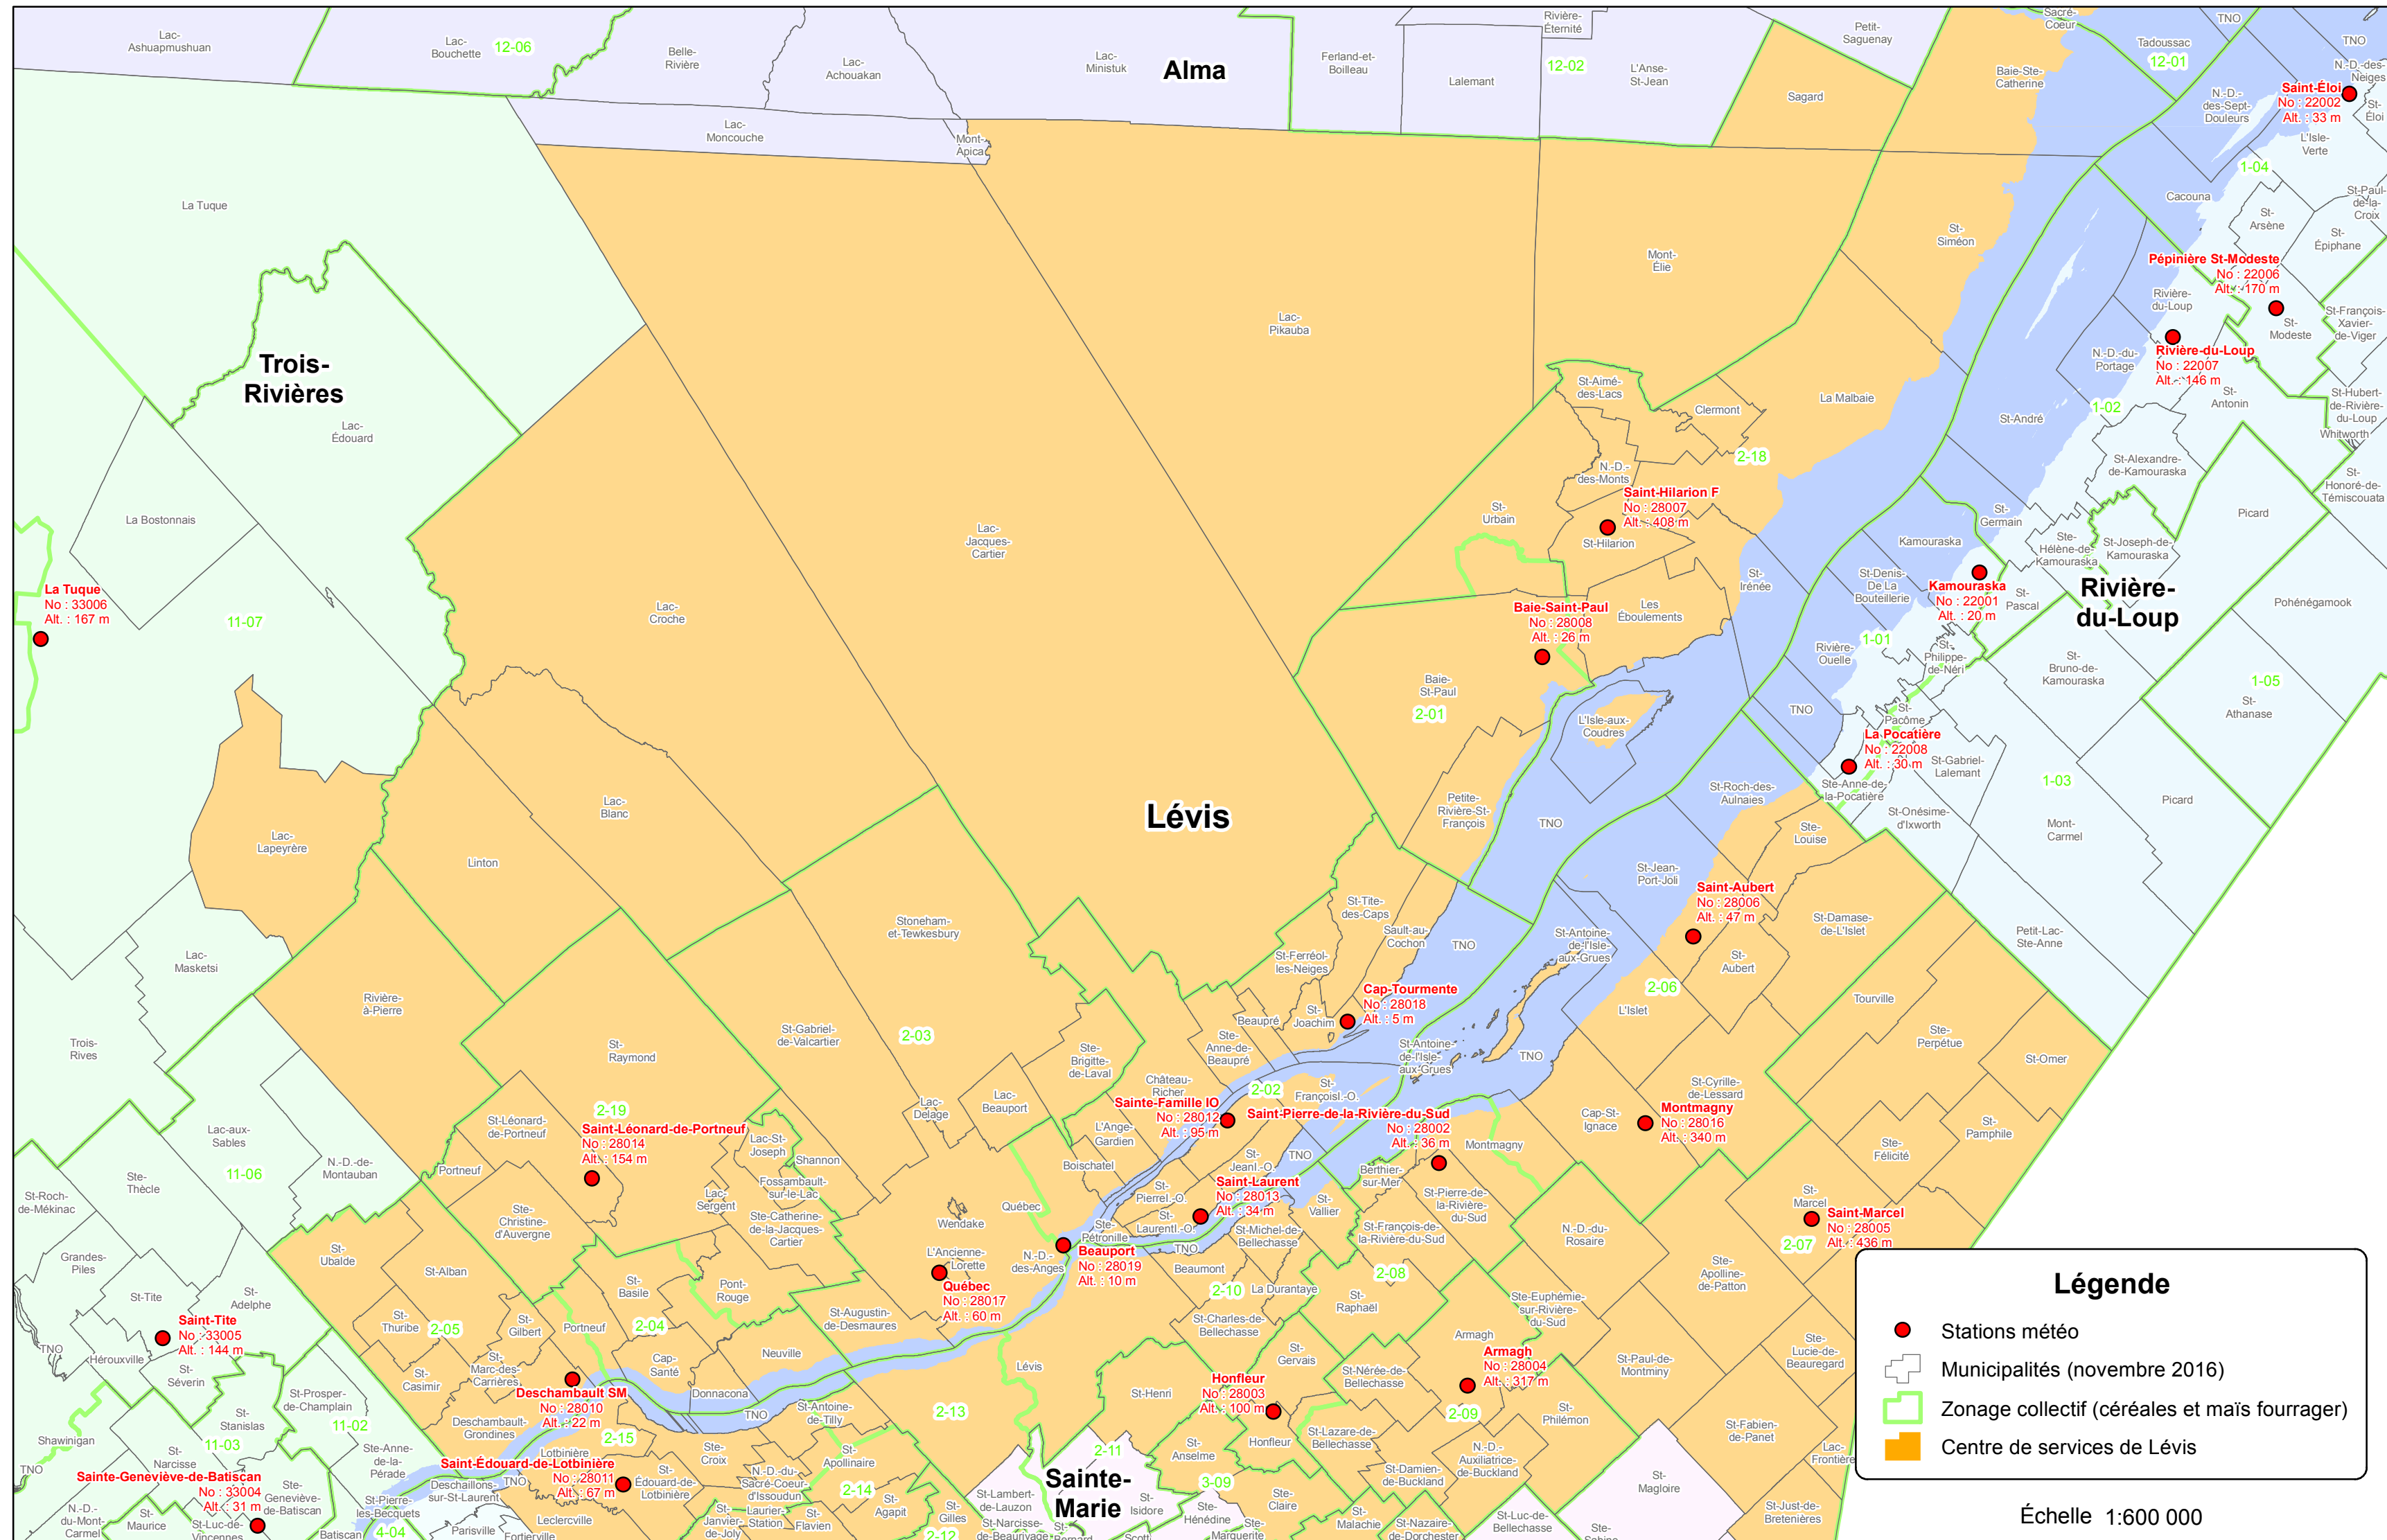

Stations météo 2017

Centre de services de Lévis - secteur nord-ouest

Légende

- Stations météo
- ⊕ Municipalités (novembre 2016)
- ▭ Zonage collectif (céréales et maïs fourrager)
- Centre de services de Lévis

Échelle 1:600 000