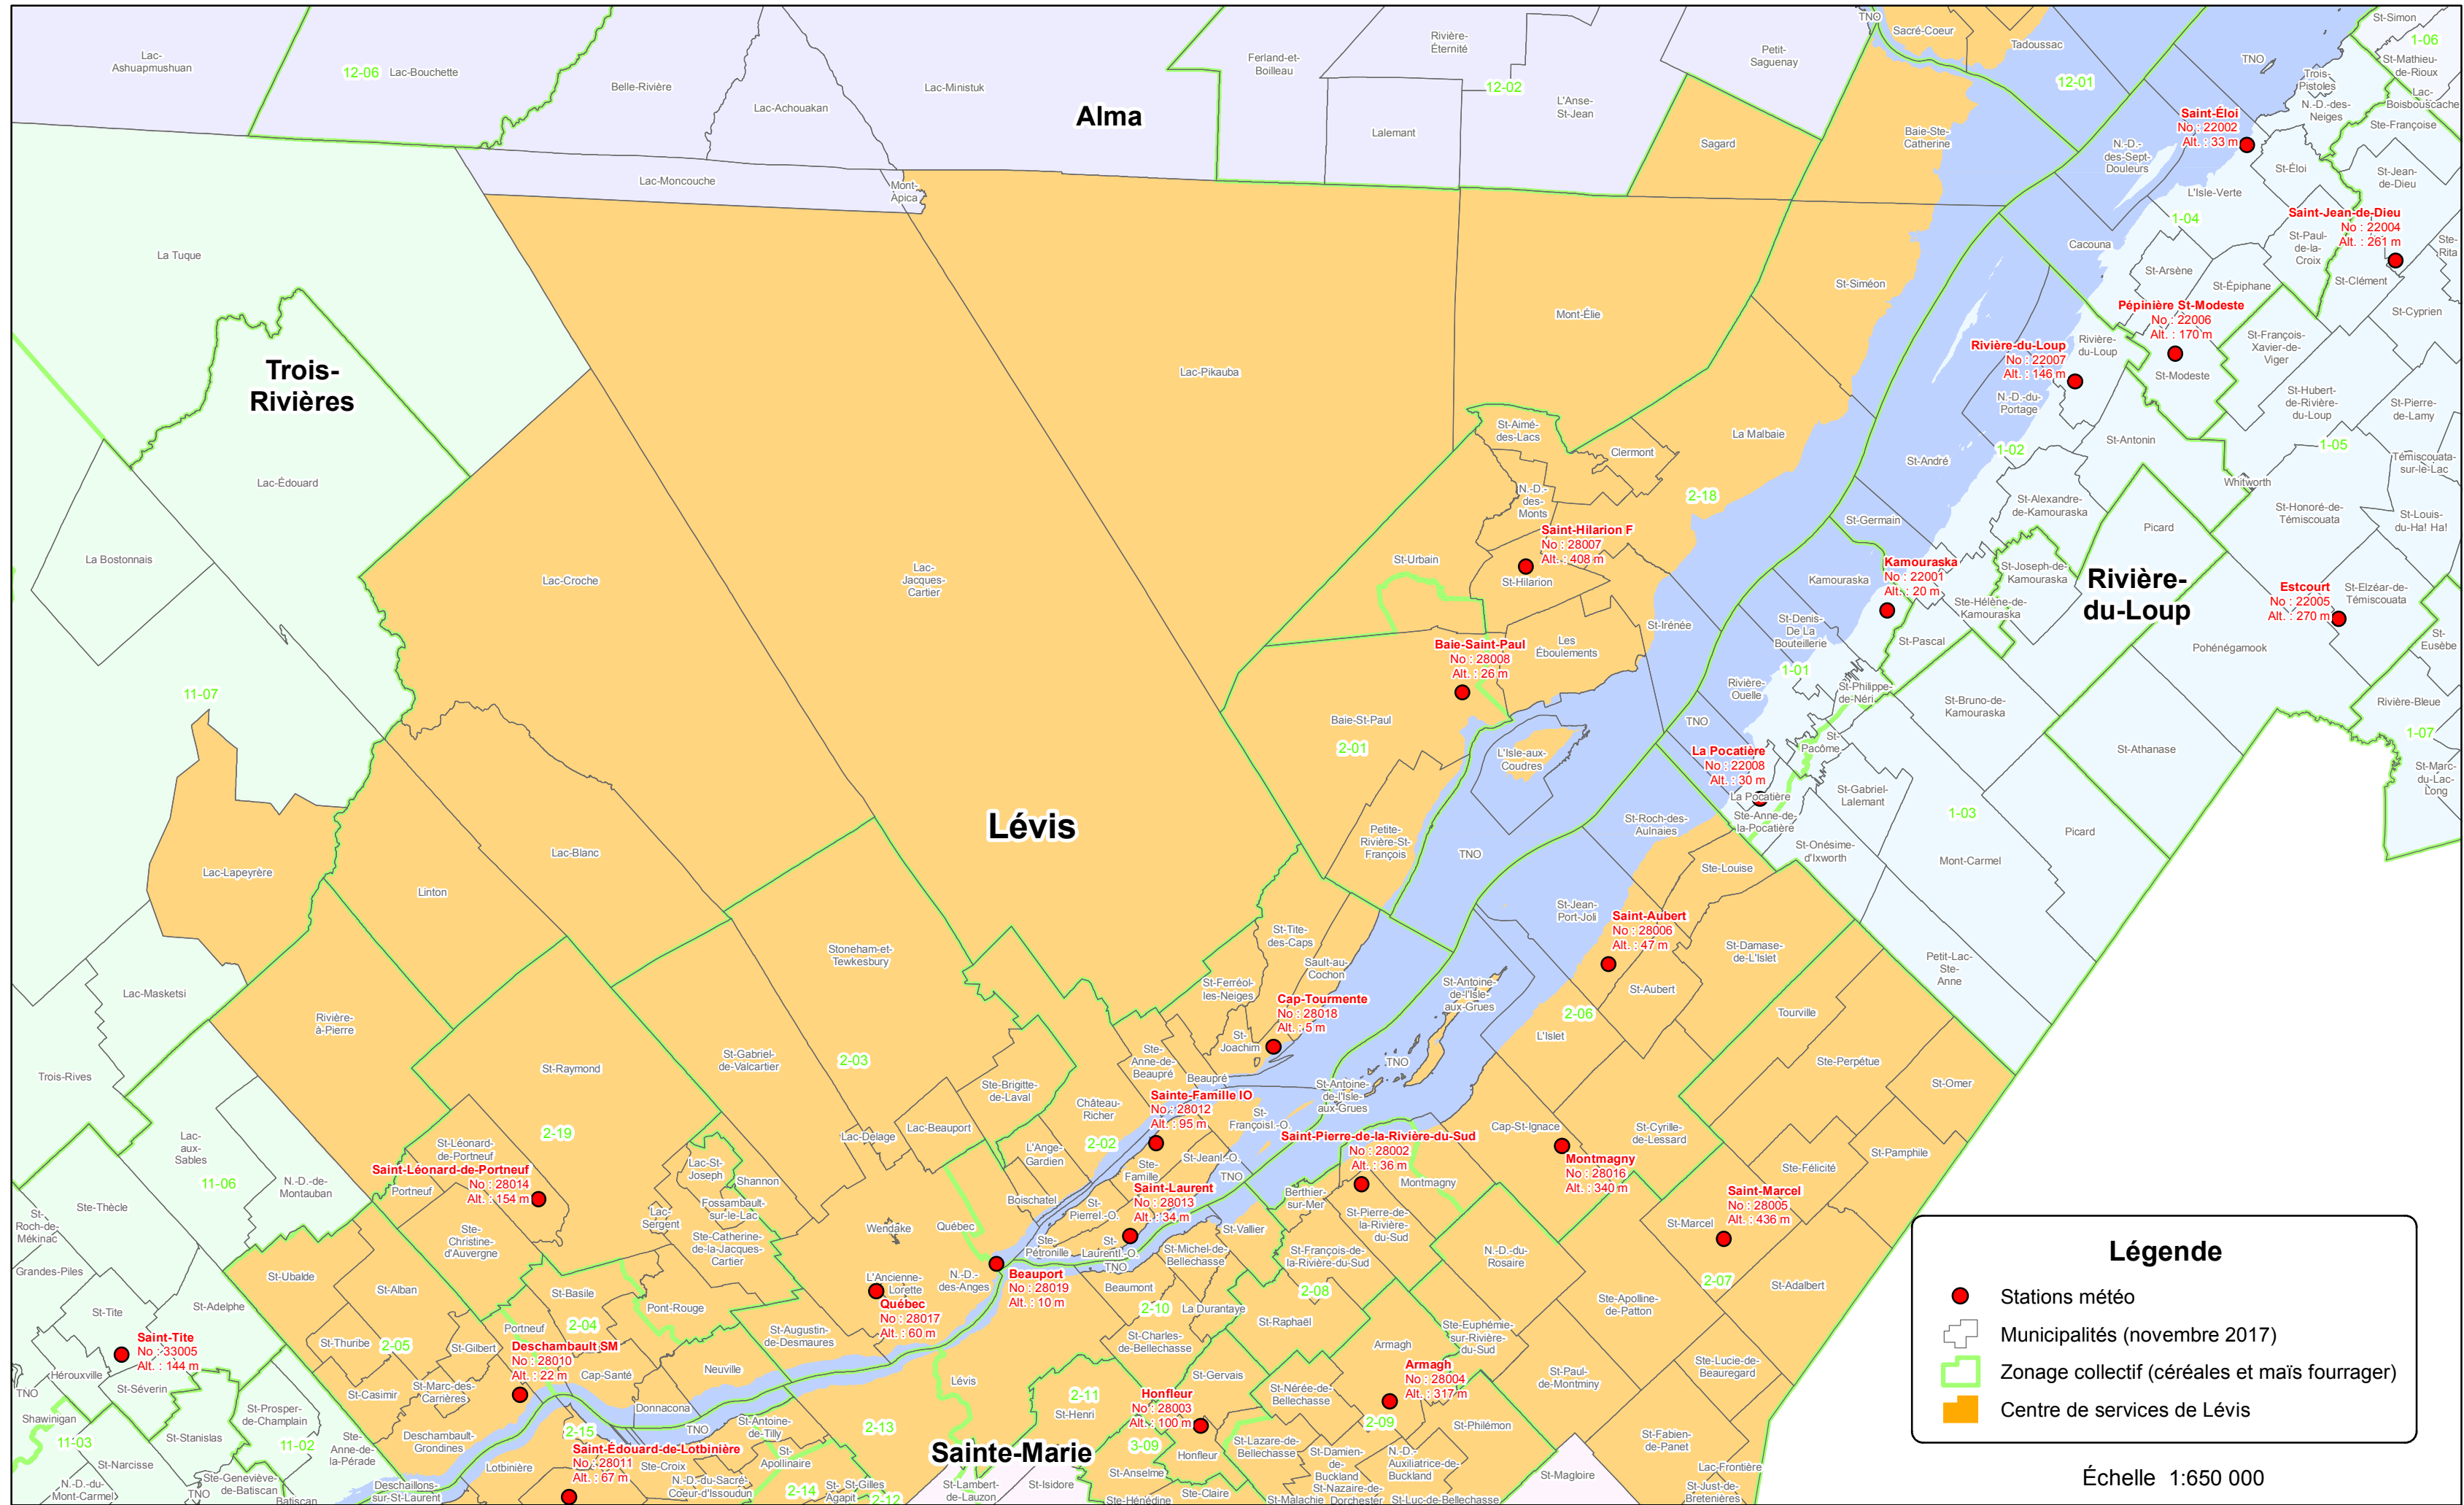

Stations météo 2018

Centre de services de Lévis - secteur nord-ouest

Légende

- Stations météo
- ⊕ Municipalités (novembre 2017)
- ▭ Zonage collectif (céréales et maïs fourrager)
- ▭ Centre de services de Lévis

Échelle 1:650 000