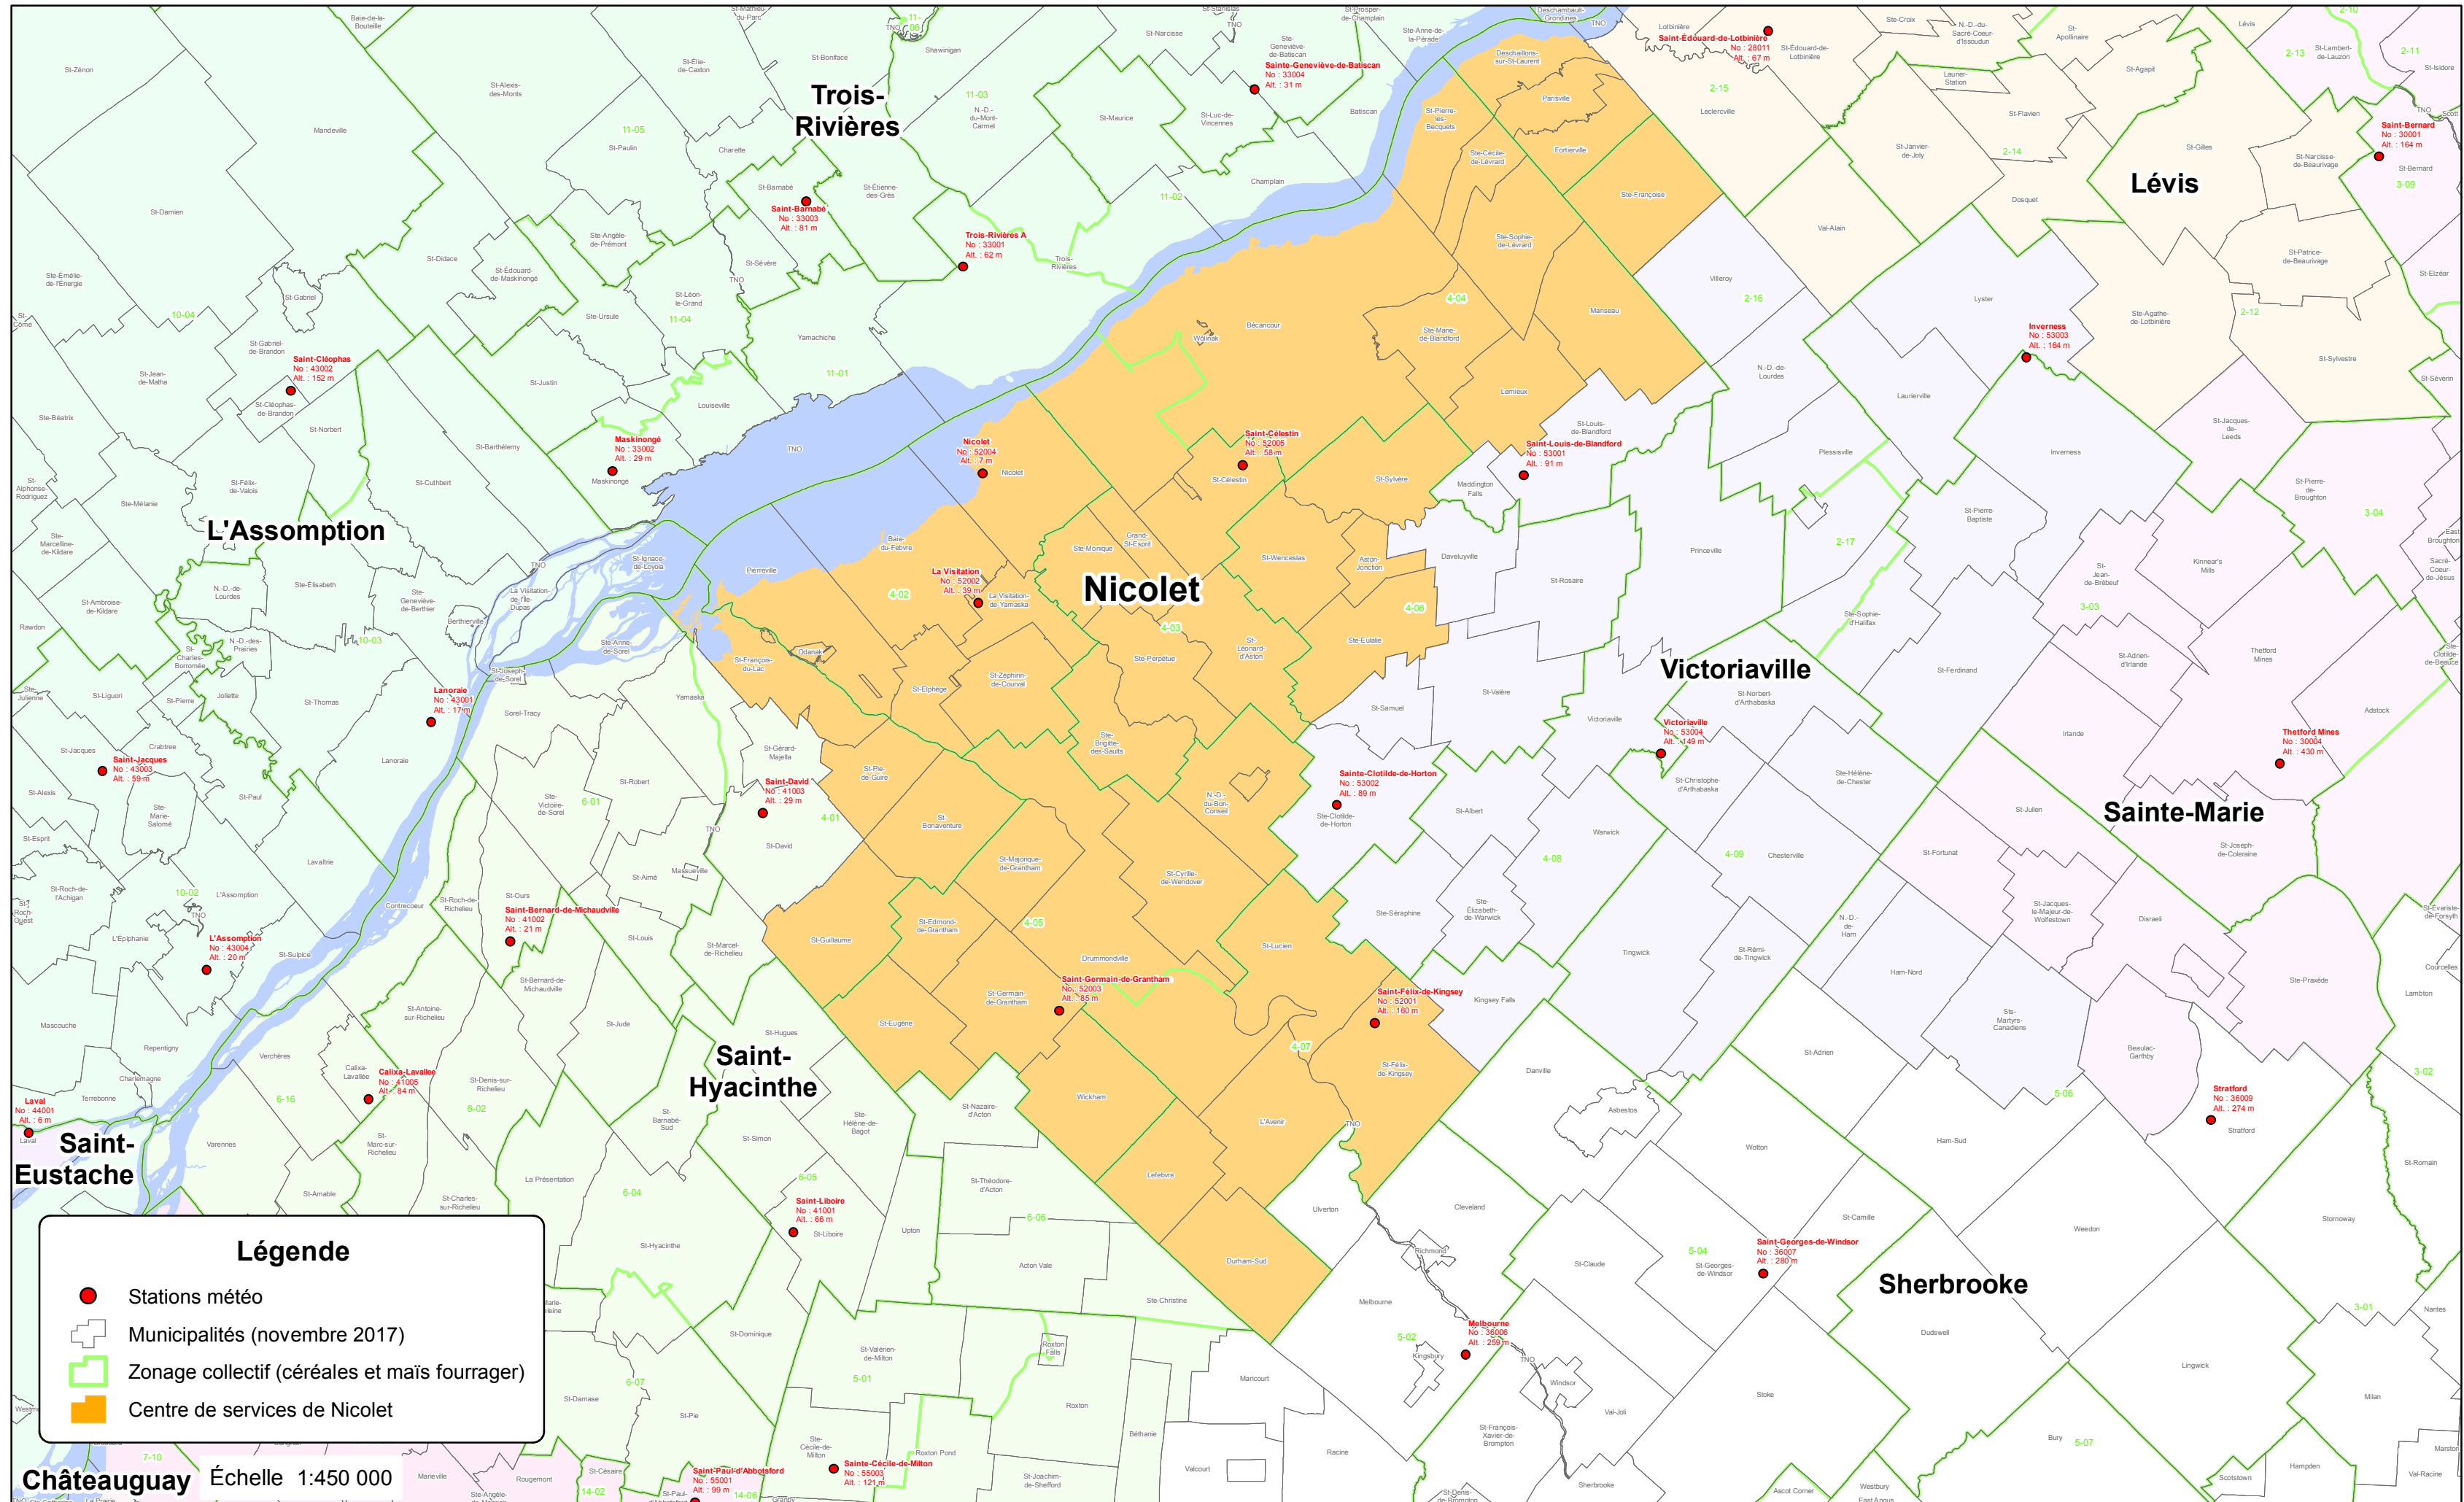

# Stations météo 2018

## Centre de services de Nicolet

Châteauguay Échelle 1:450 000