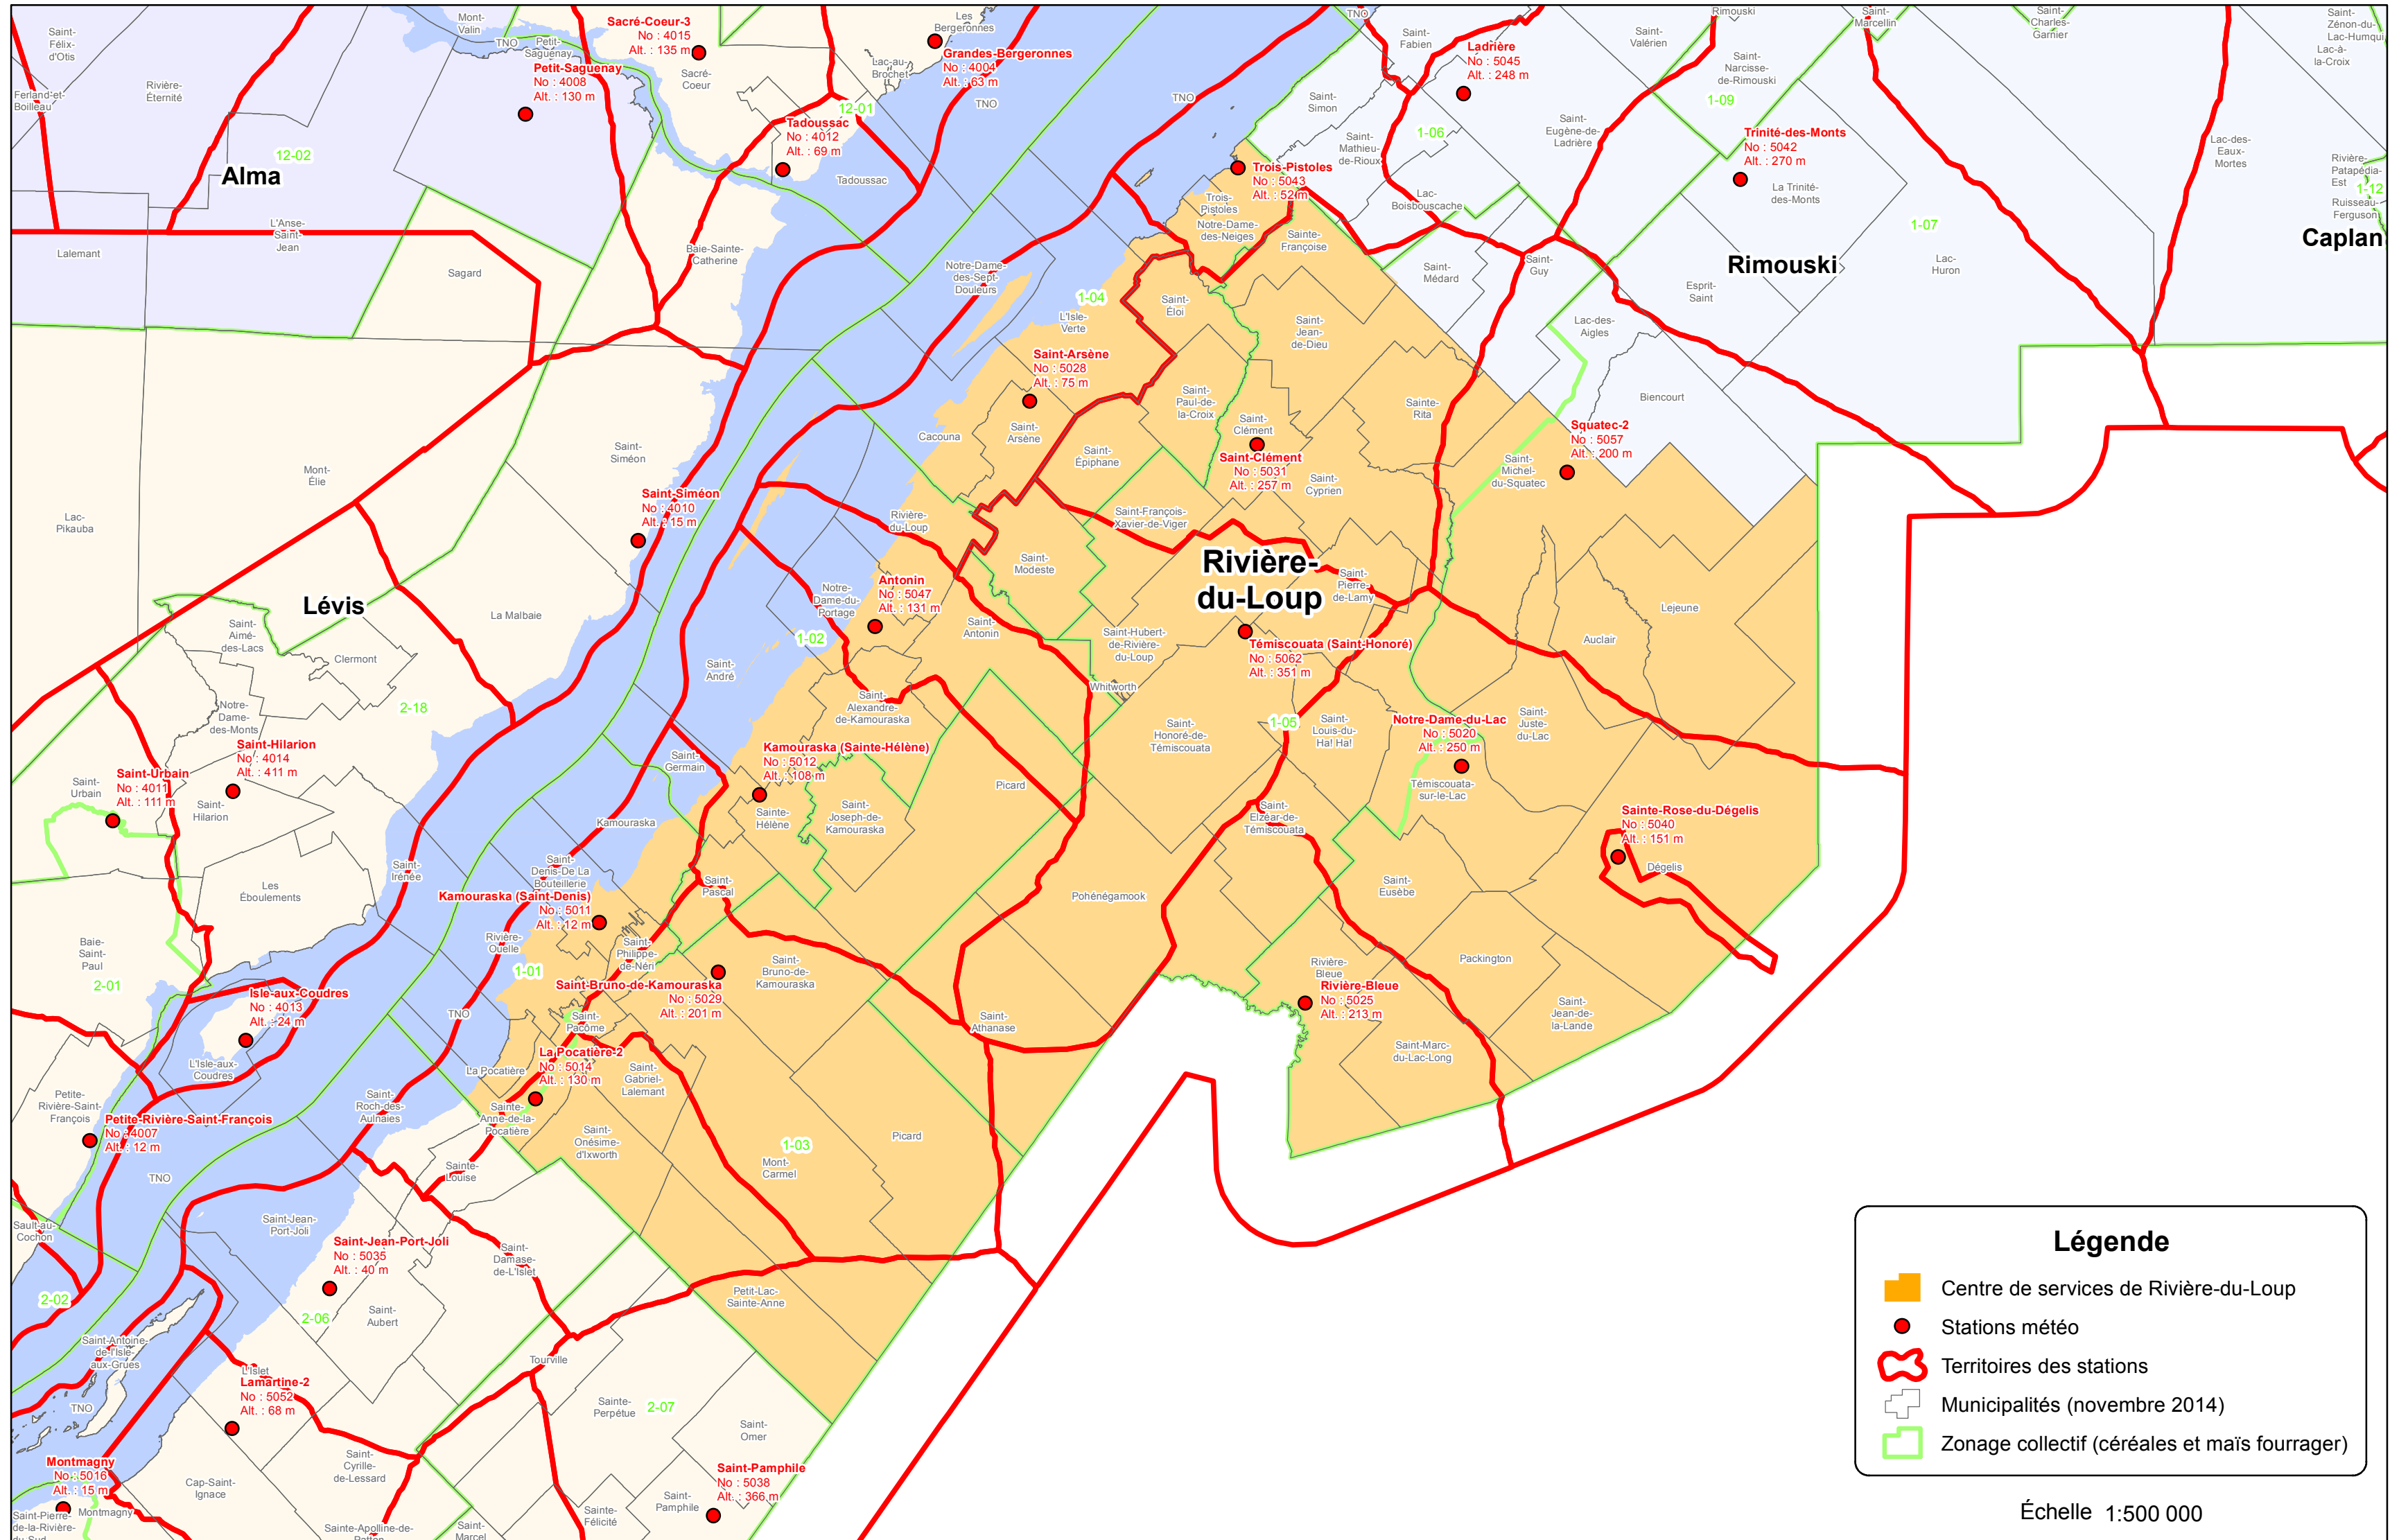

# Territoires des stations météo 2014

## Centre de services de Rivière-du-Loup

**Légende**

- Centre de services de Rivière-du-Loup
- Stations météo
- Territoires des stations
- Municipalités (novembre 2014)
- Zonage collectif (céréales et maïs fourrager)

Échelle 1:500 000