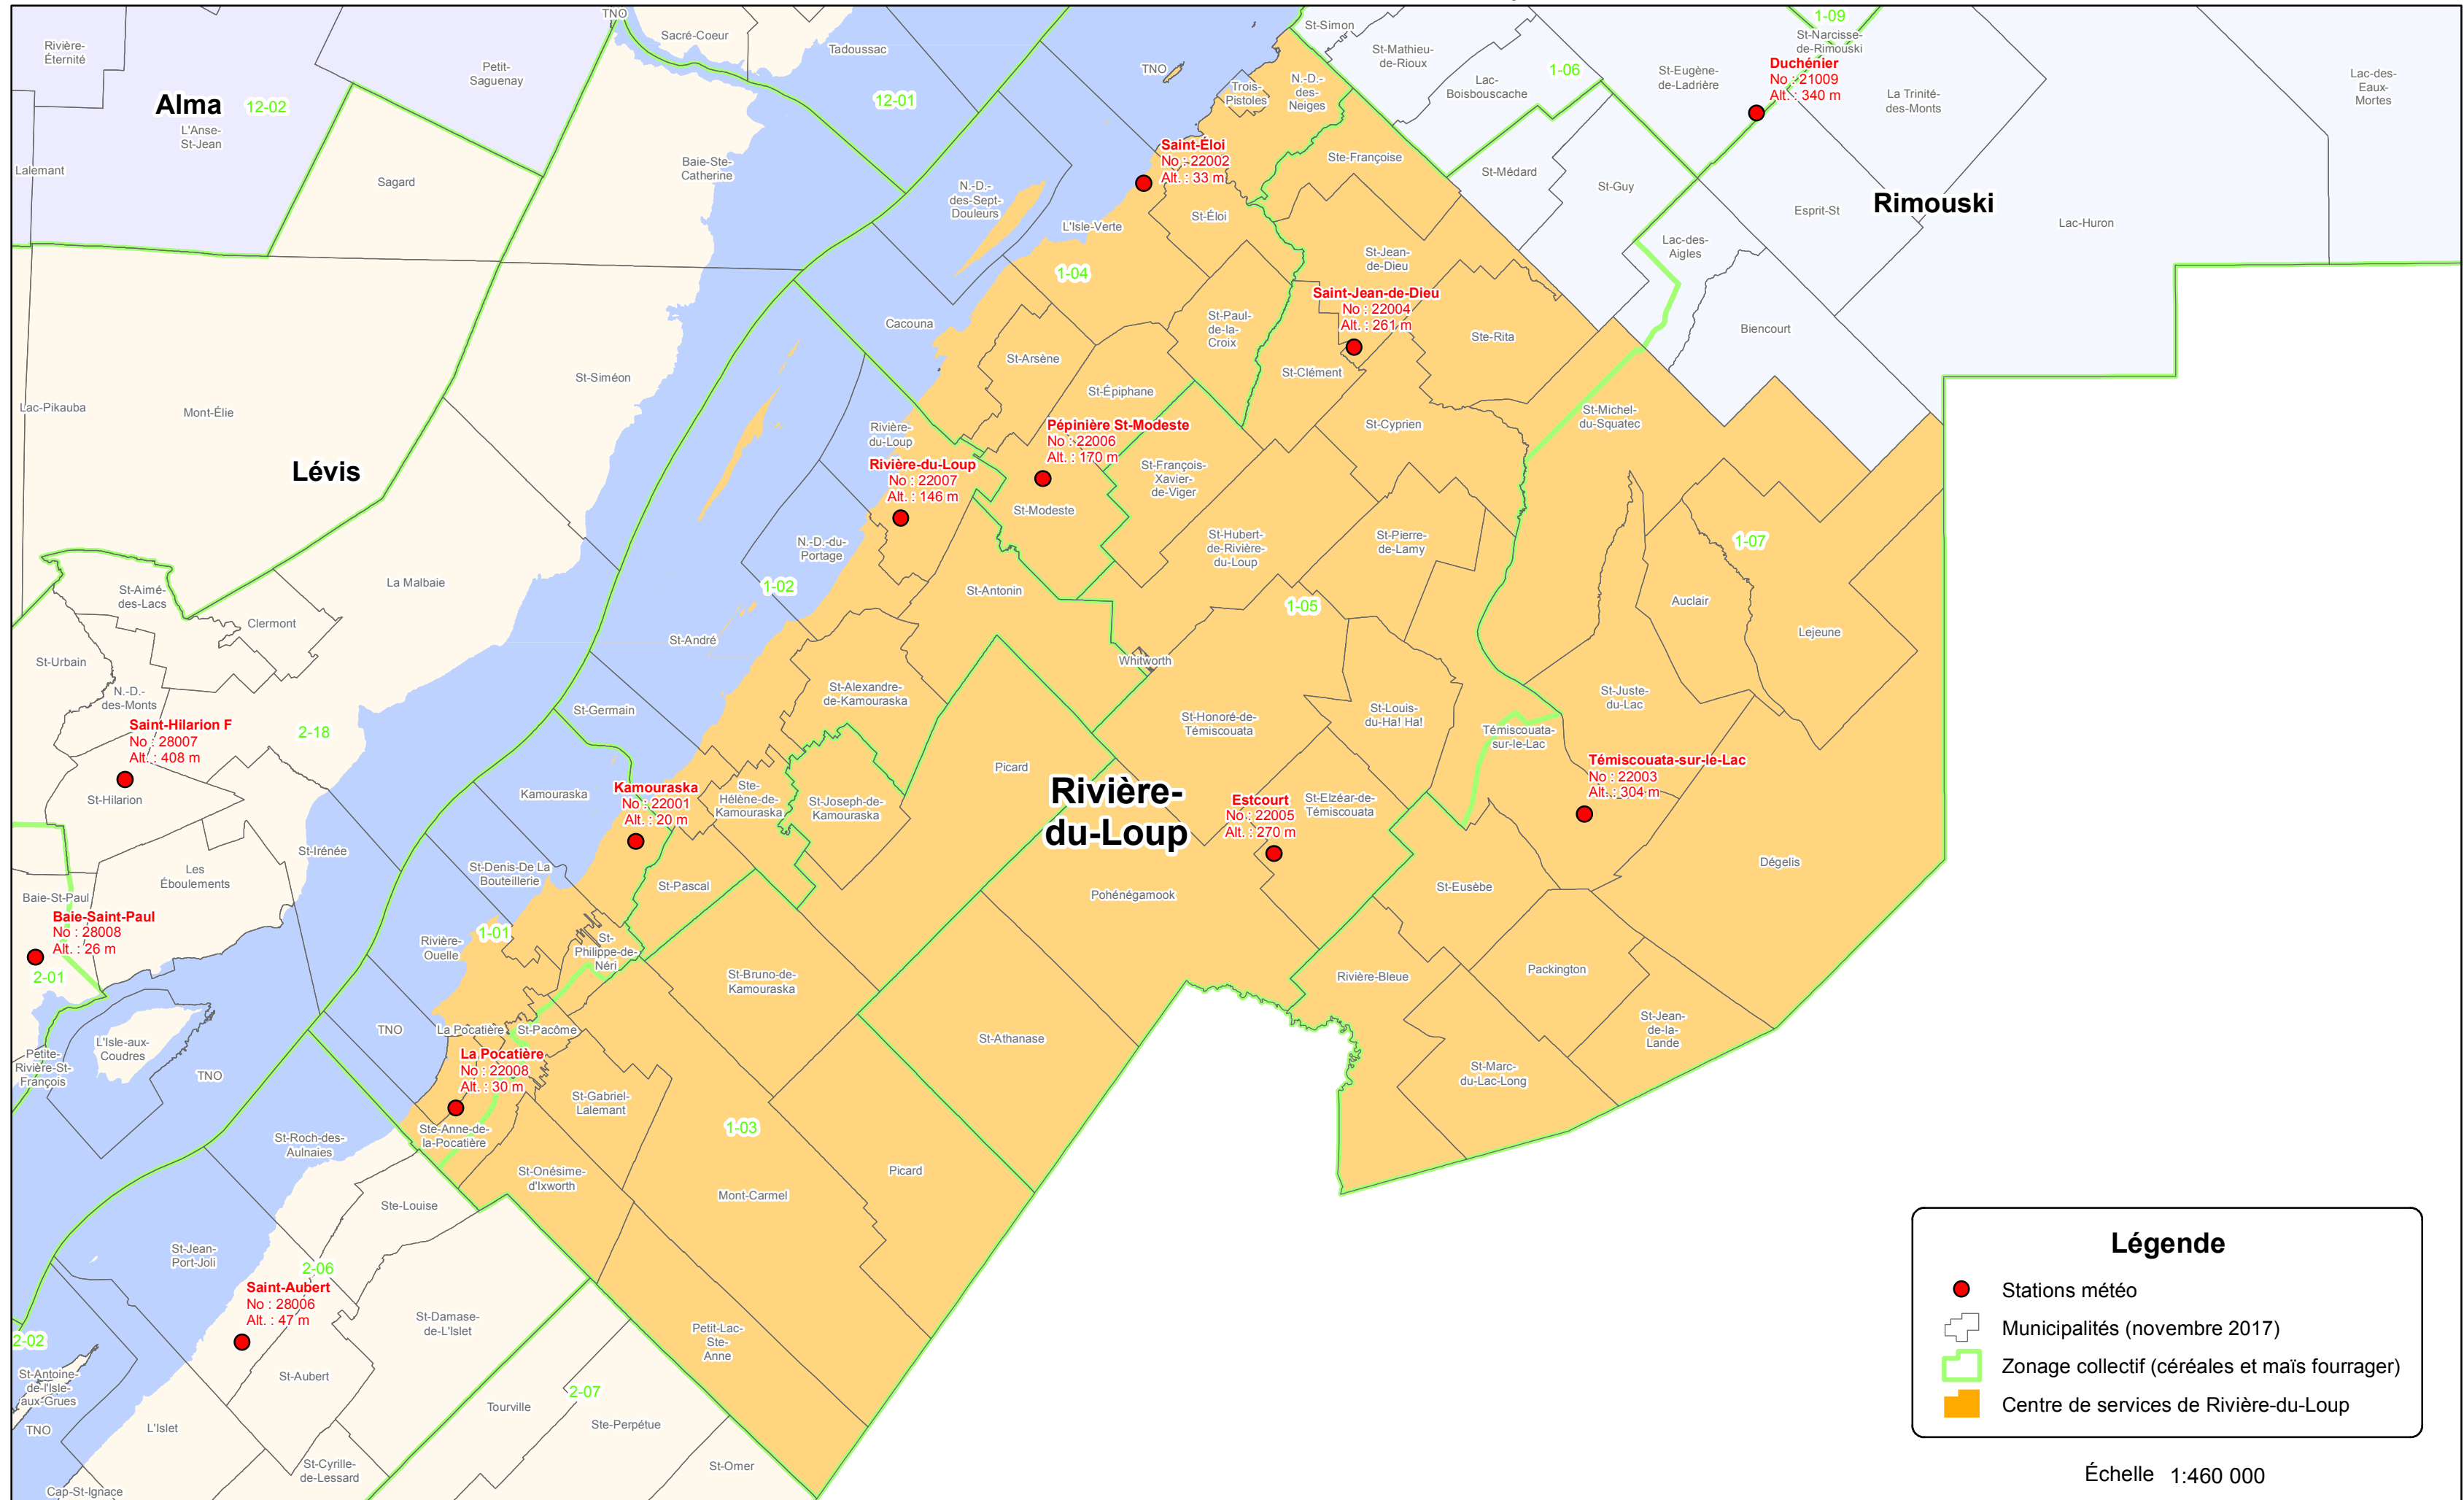

# Stations météo 2018

## Centre de services de Rivière-du-Loup

### Légende

- Stations météo
- Municipalités (novembre 2017)
- Zonage collectif (céréales et maïs fourrager)
- Centre de services de Rivière-du-Loup

Échelle 1:460 000