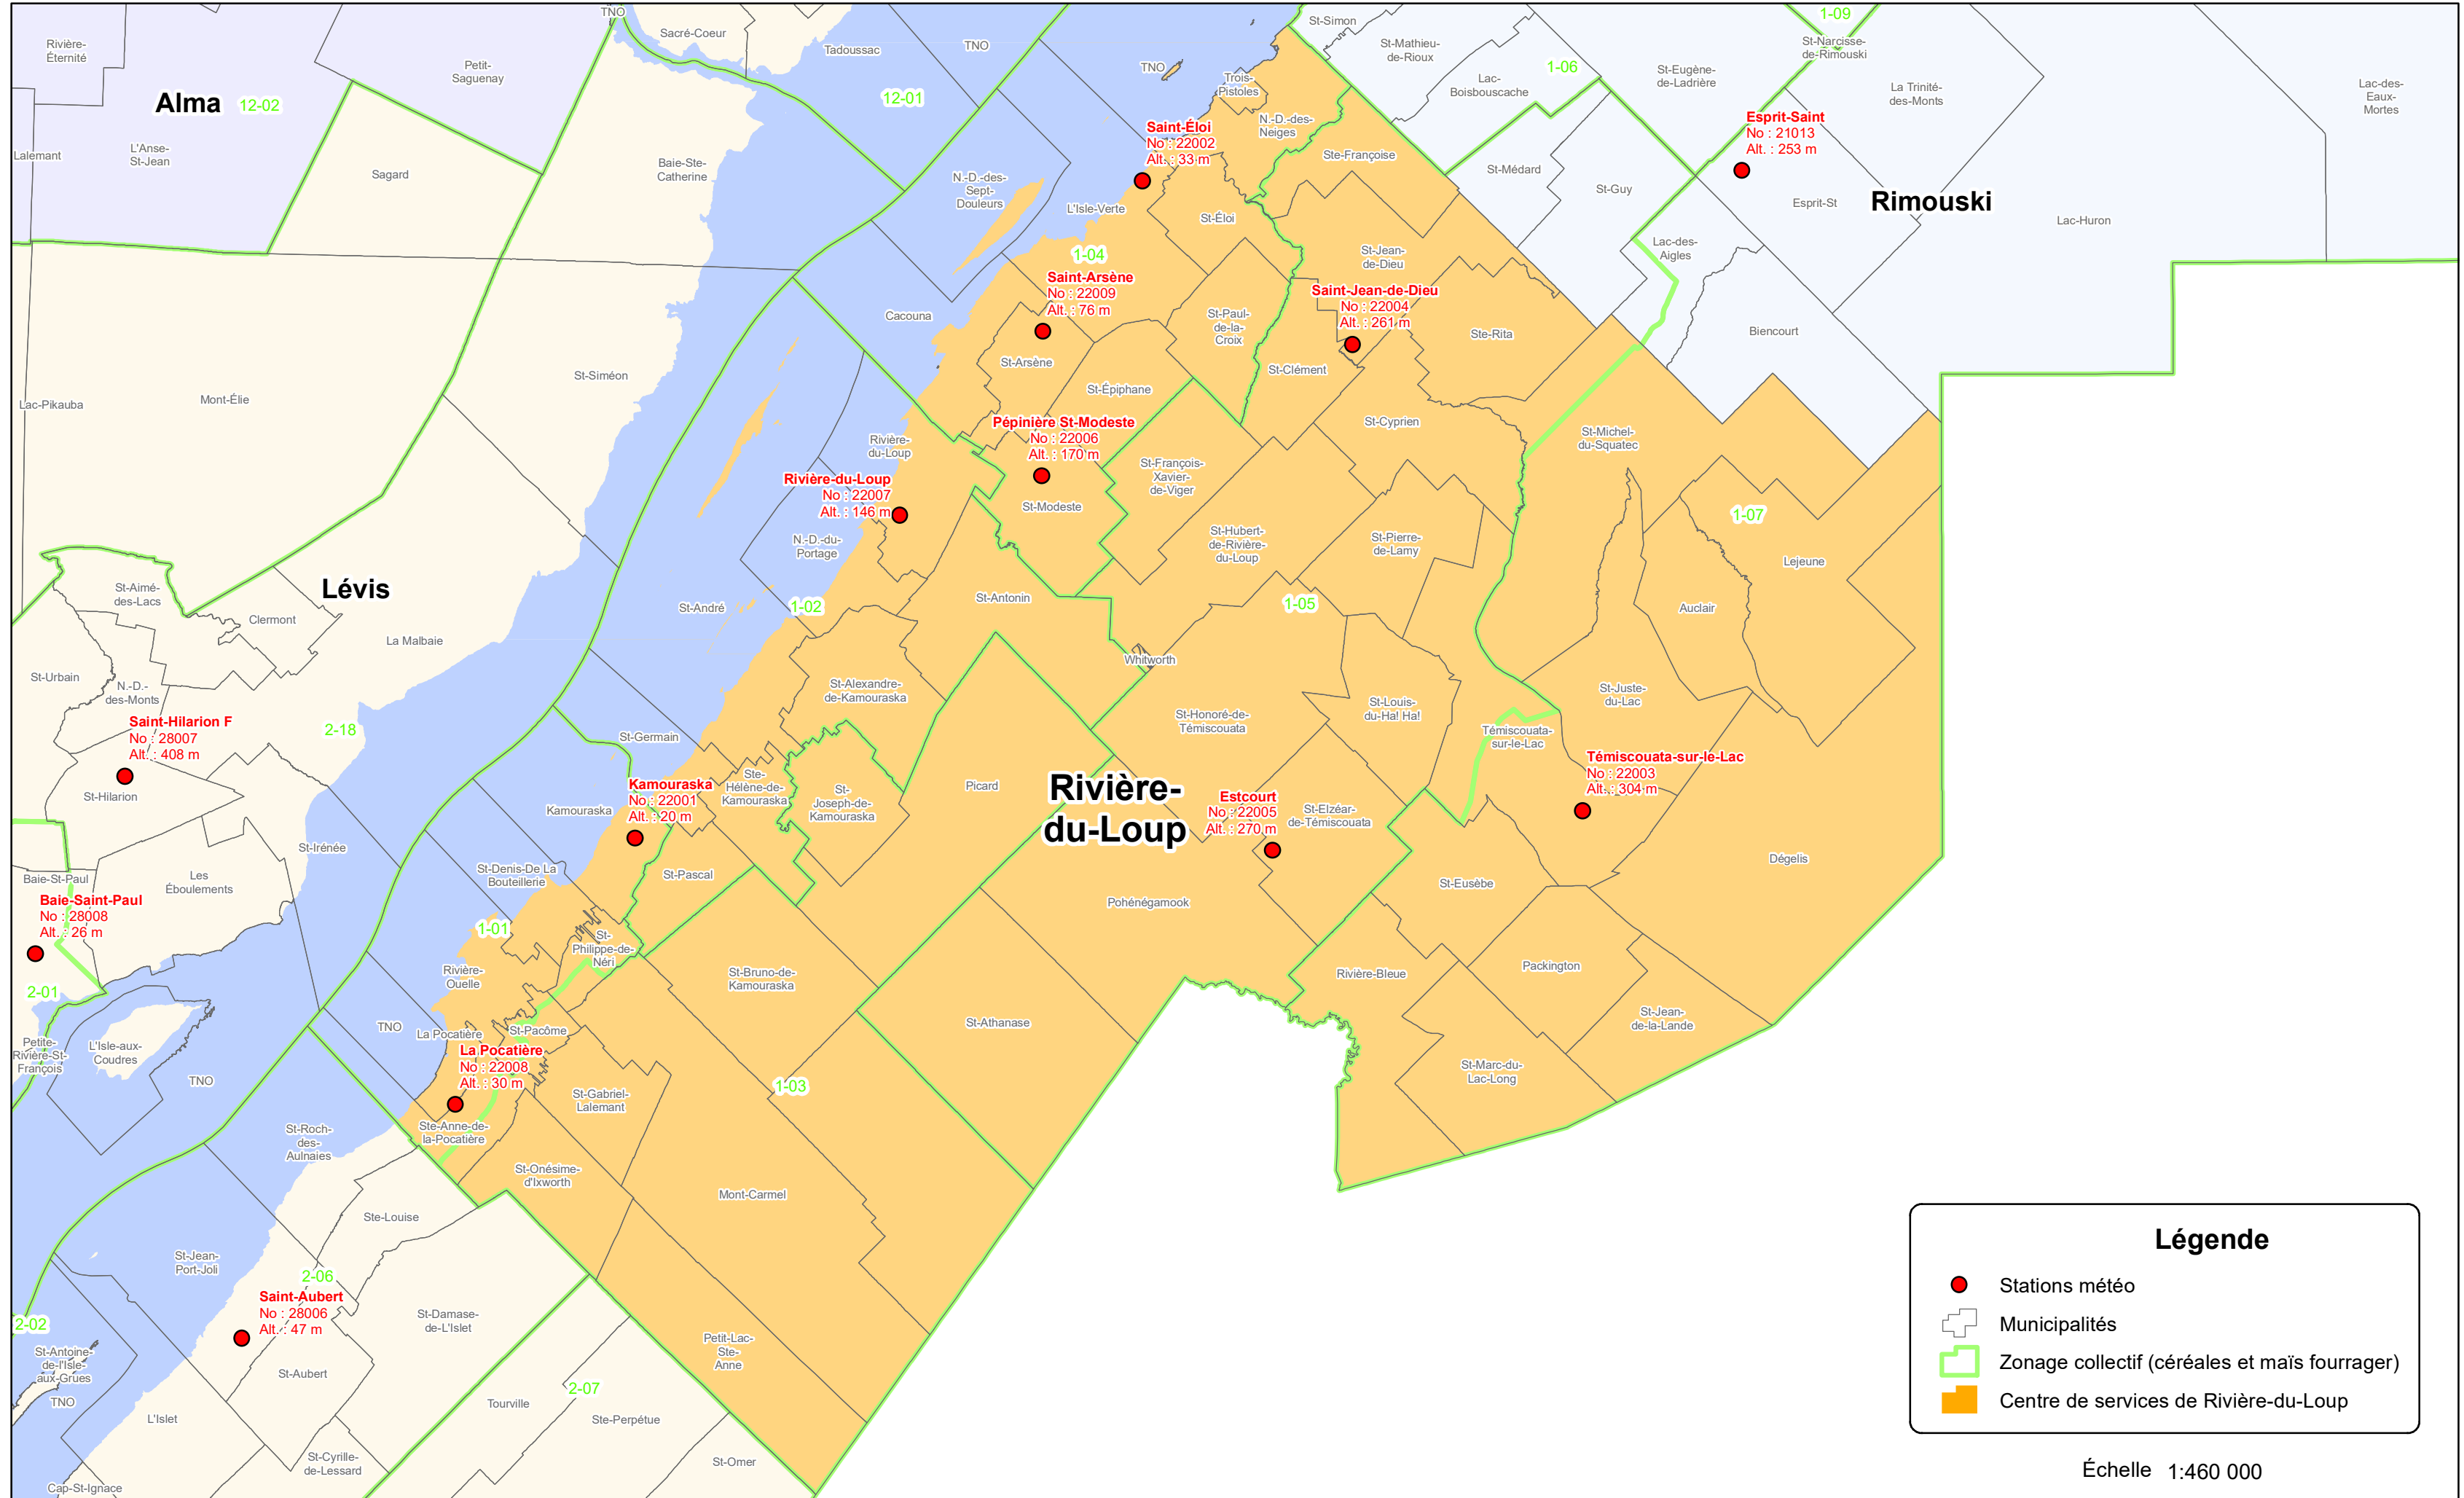

# Stations météo 2020

## Centre de services de Rivière-du-Loup

### Légende

- Stations météo
- + Municipalités
- Zonage collectif (céréales et maïs fourrager)
- Centre de services de Rivière-du-Loup

Échelle 1:460 000