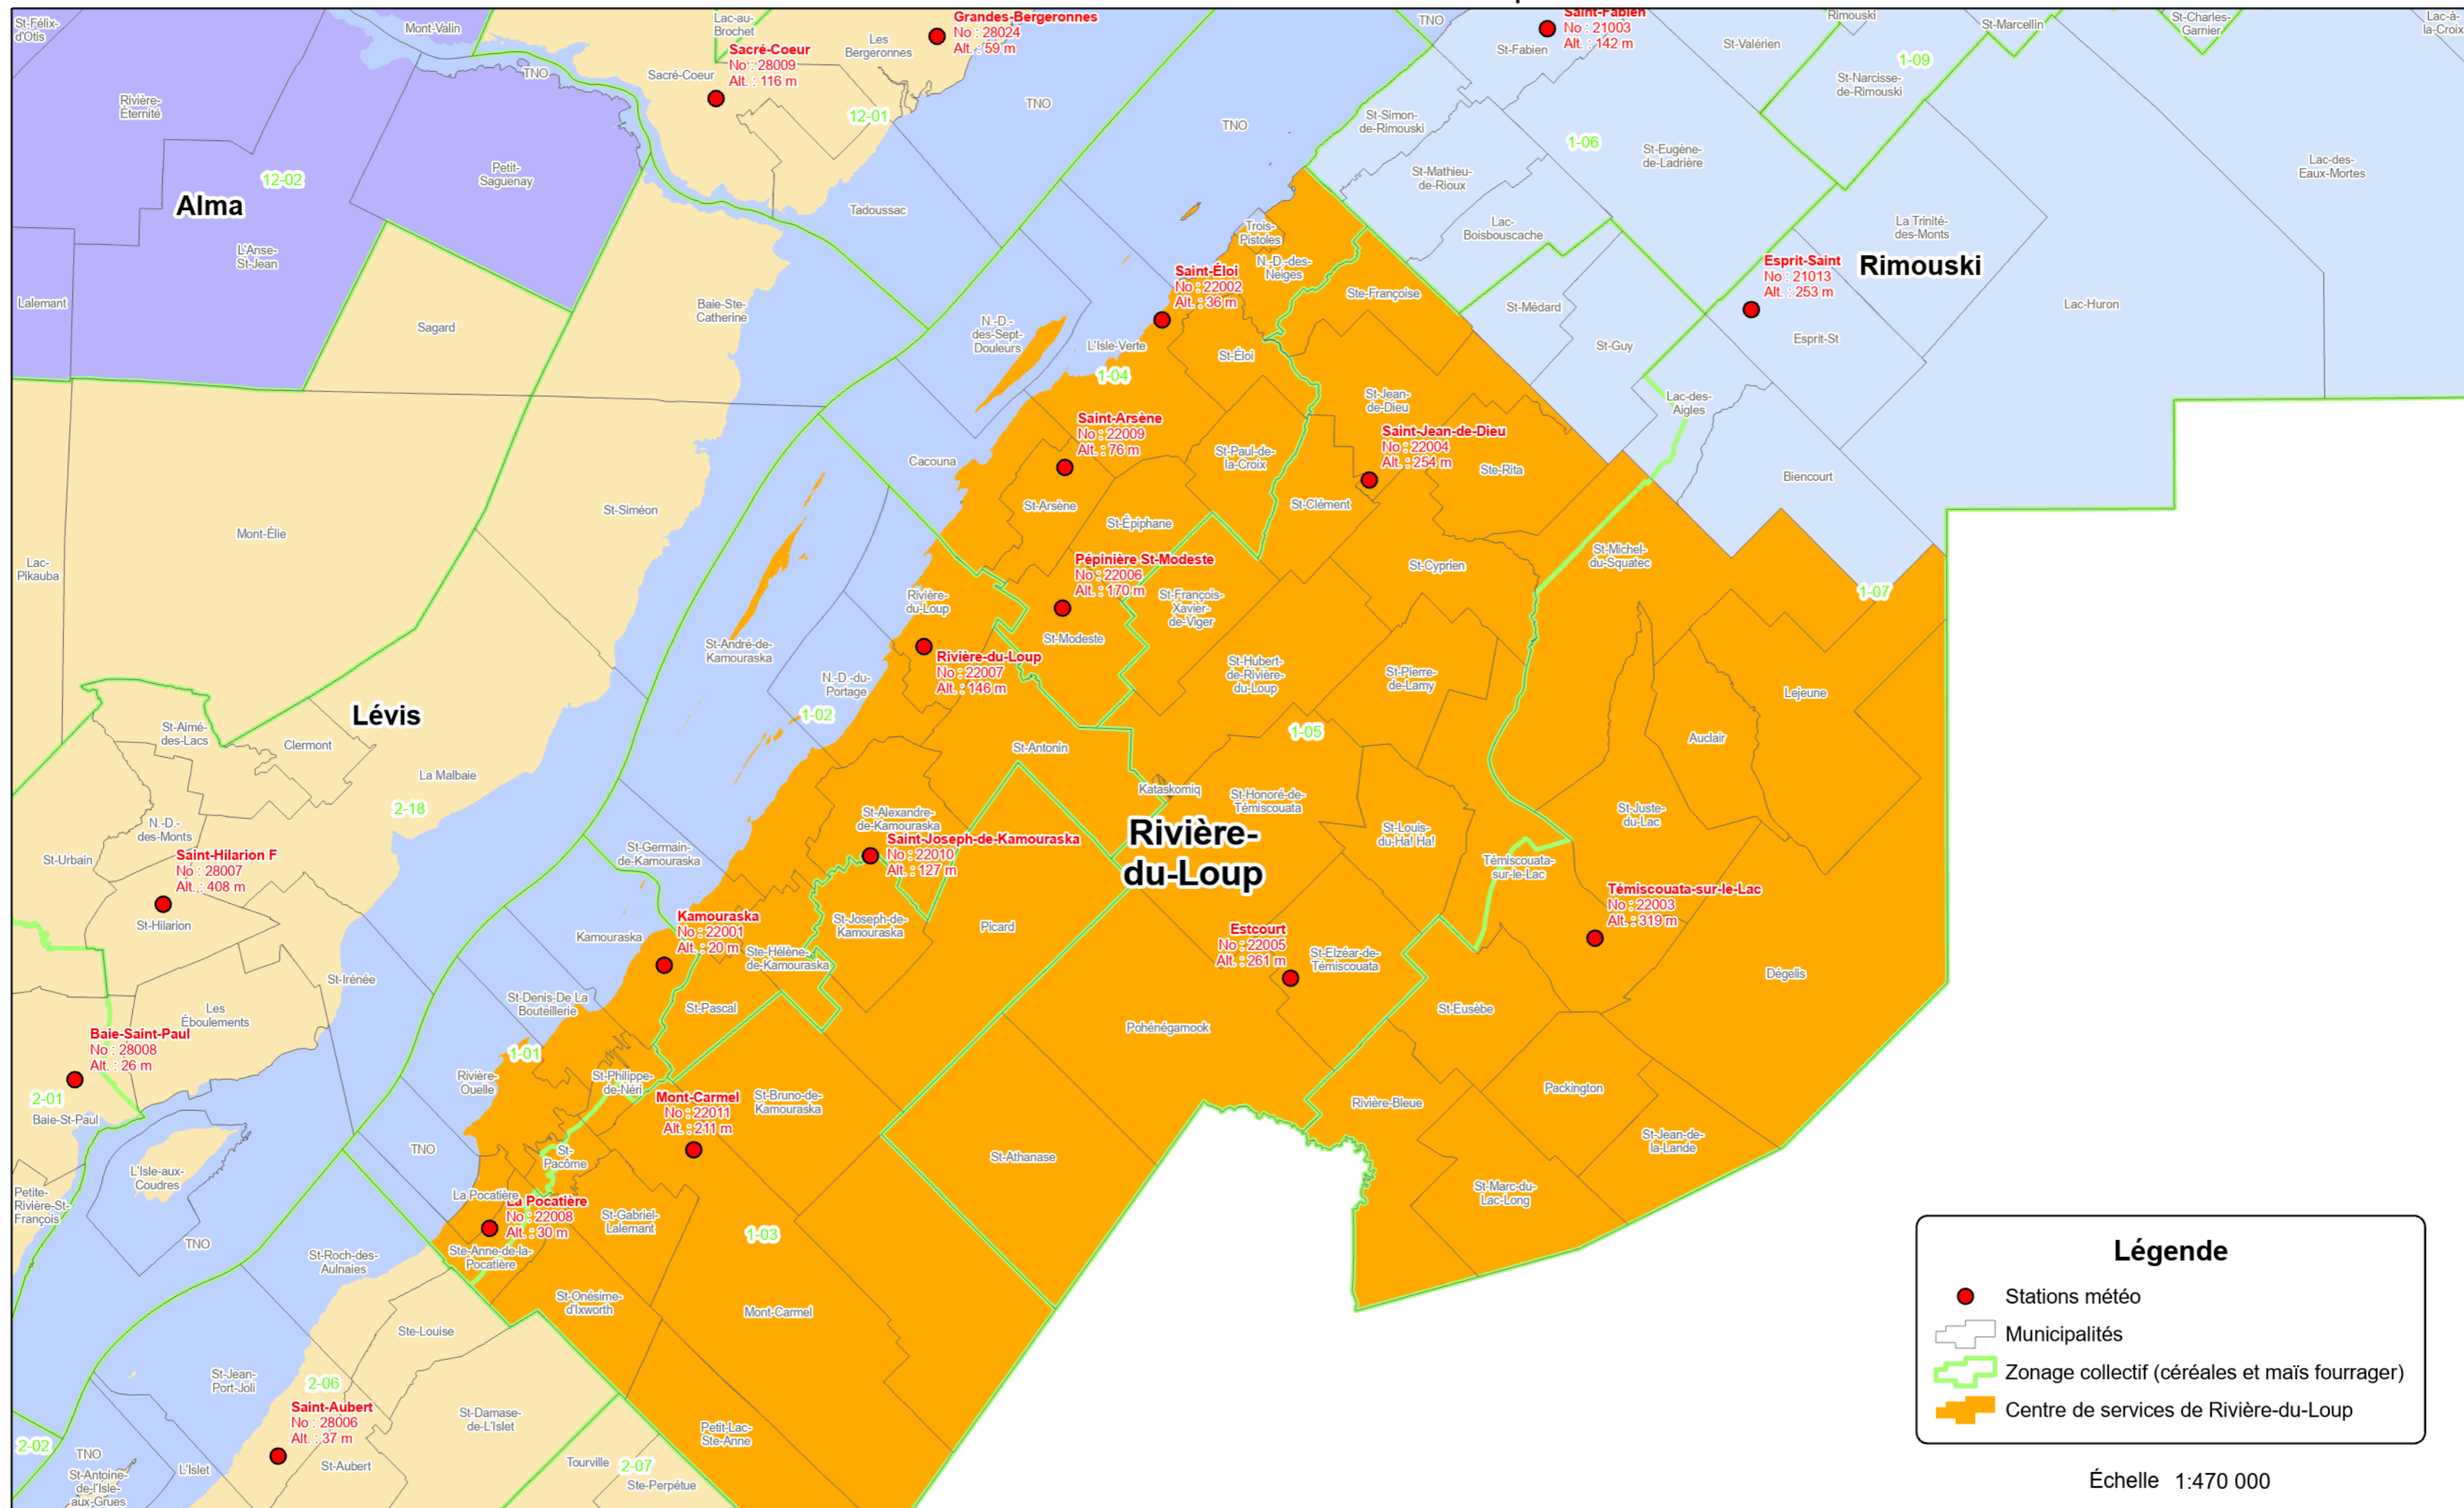

Stations météo 2024

Centre de services de Rivière-du-Loup

Légende

- Stations météo
- Municipalités
- Zonage collectif (céréales et maïs fourrager)
- Centre de services de Rivière-du-Loup

Échelle 1:470 000