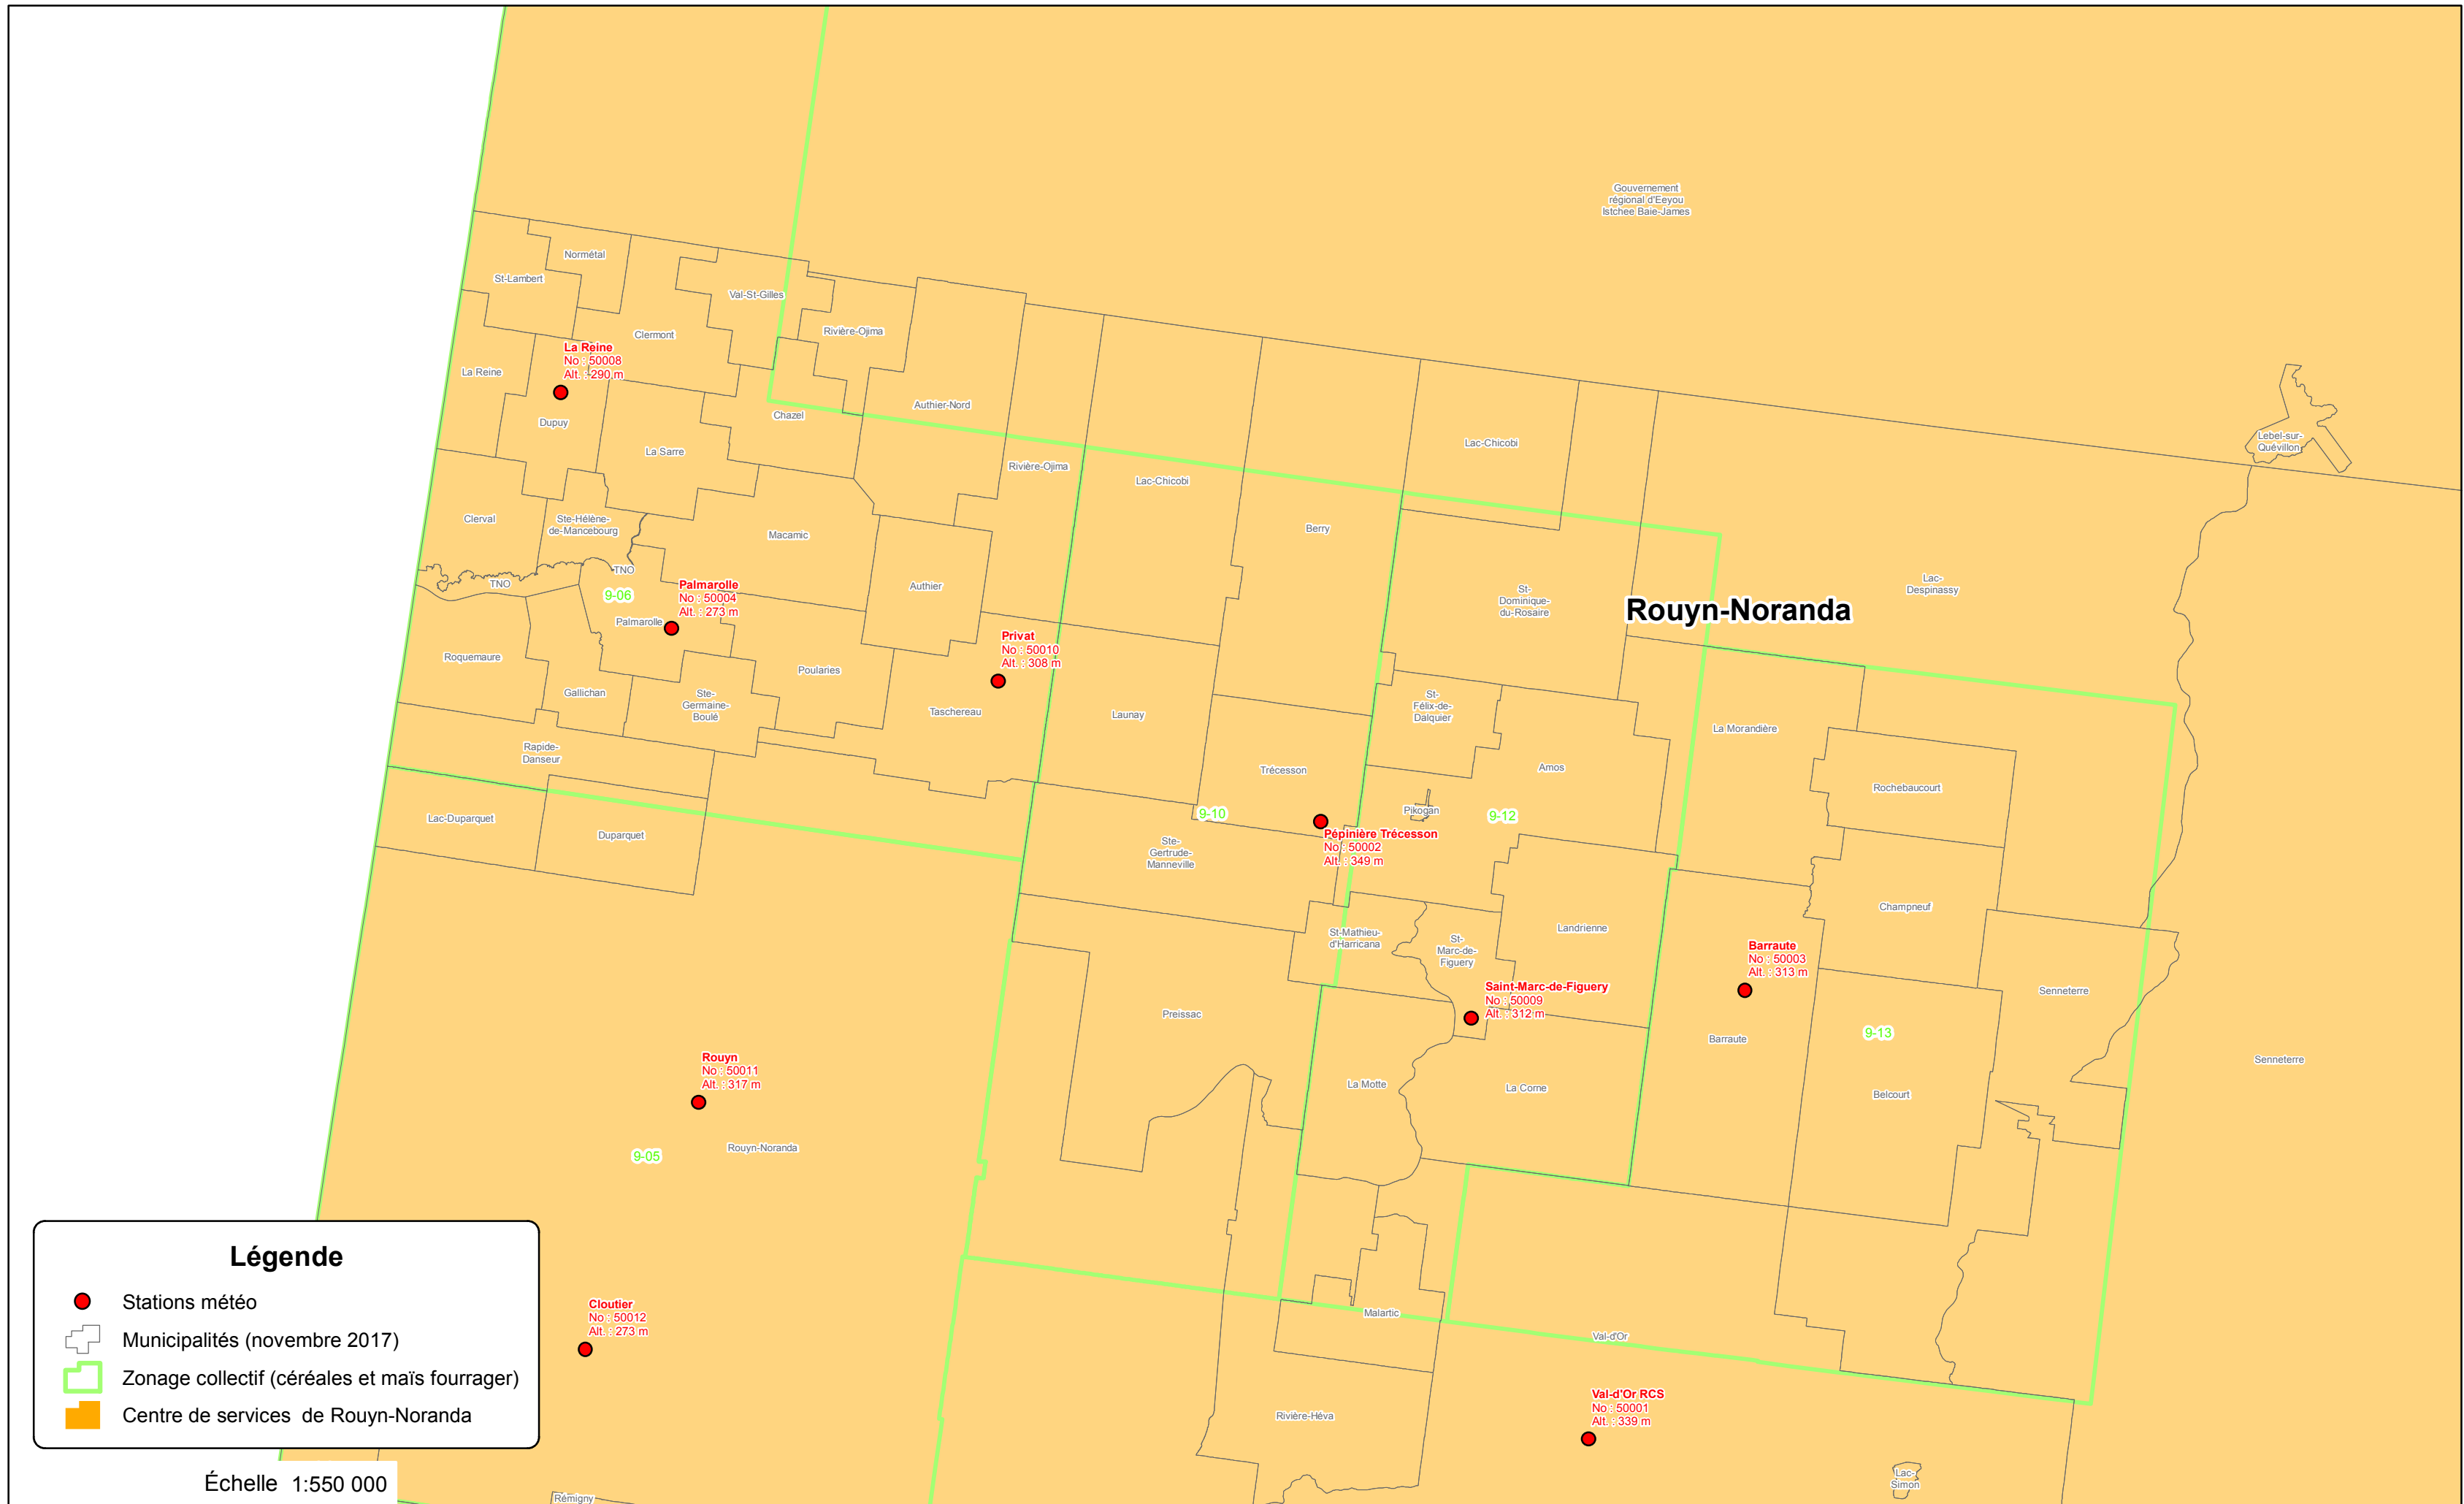

Stations météo 2018

Centre de services de Rouyn-Noranda - secteur nord

Légende

- Stations météo
- ⊕ Municipalités (novembre 2017)
- ⬡ Zonage collectif (céréales et maïs fourrager)
- ⬢ Centre de services de Rouyn-Noranda

Échelle 1:550 000