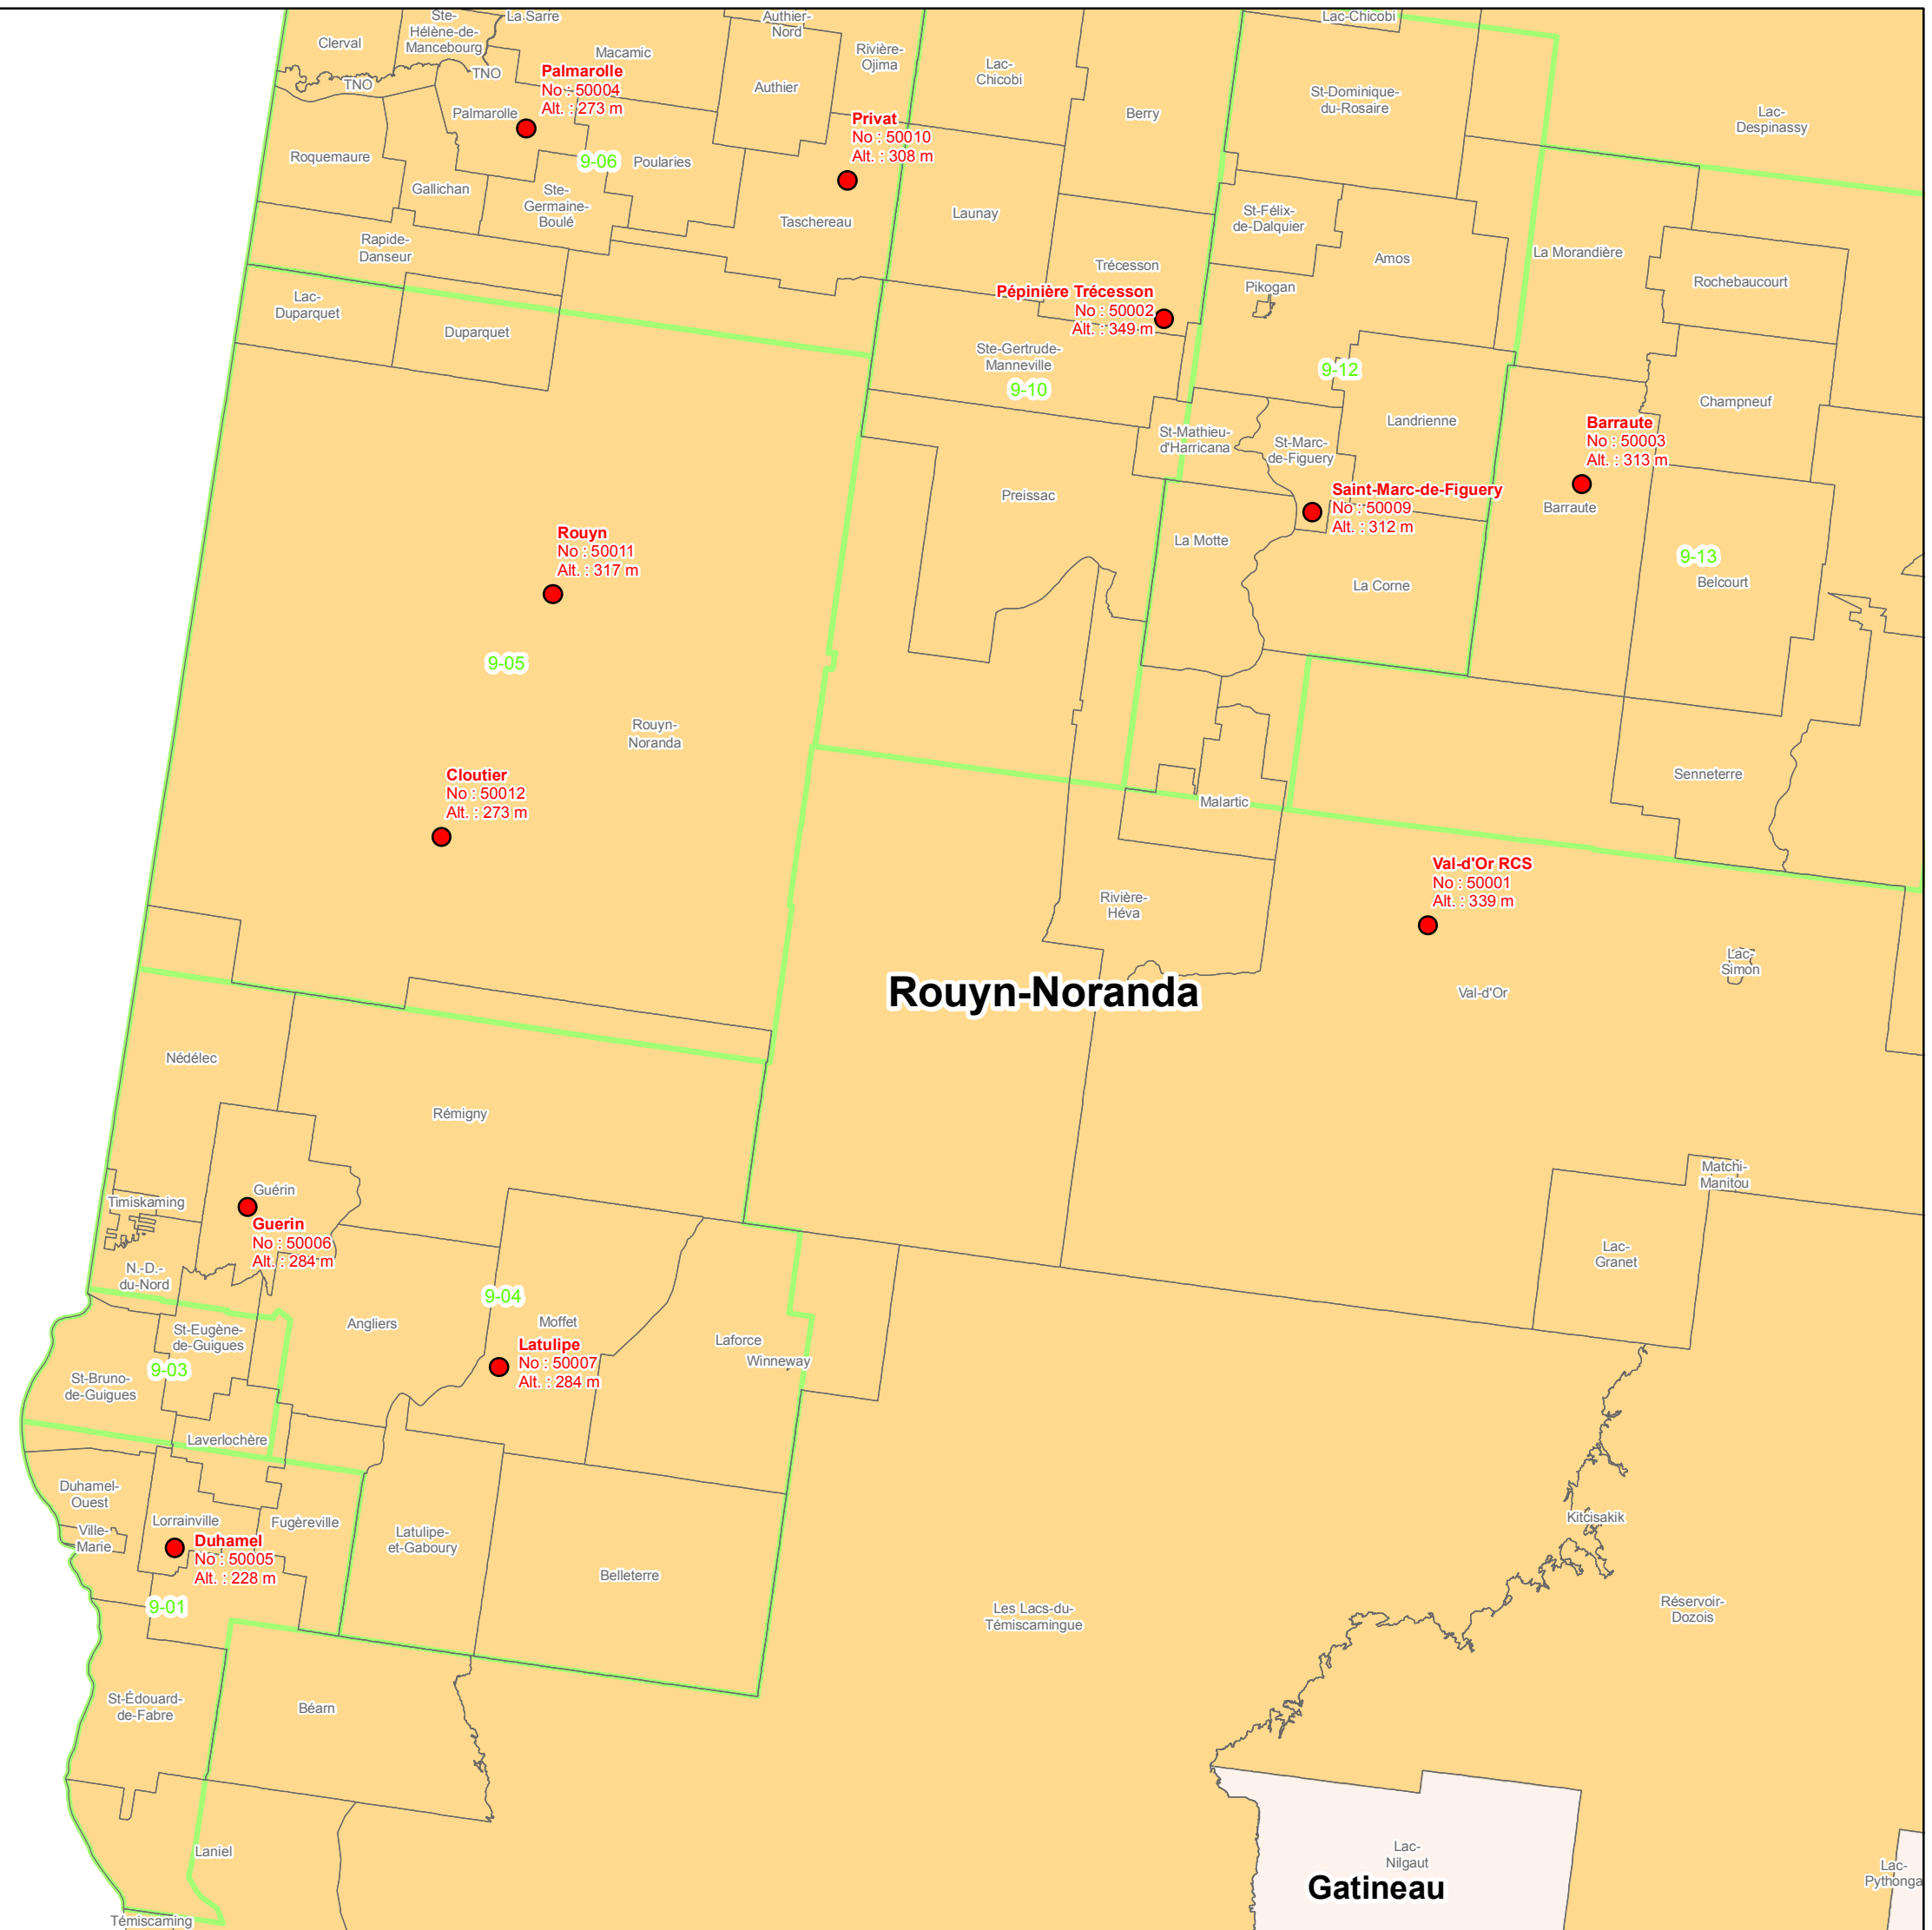

Stations météo 2017

Centre de services de Rouyn-Noranda - secteur sud

Légende

- Stations météo
- Municipalités (novembre 2016)
- Zonage collectif (céréales et maïs fourrager)
- Centre de services de Rouyn-Noranda

Échelle 1:665 000