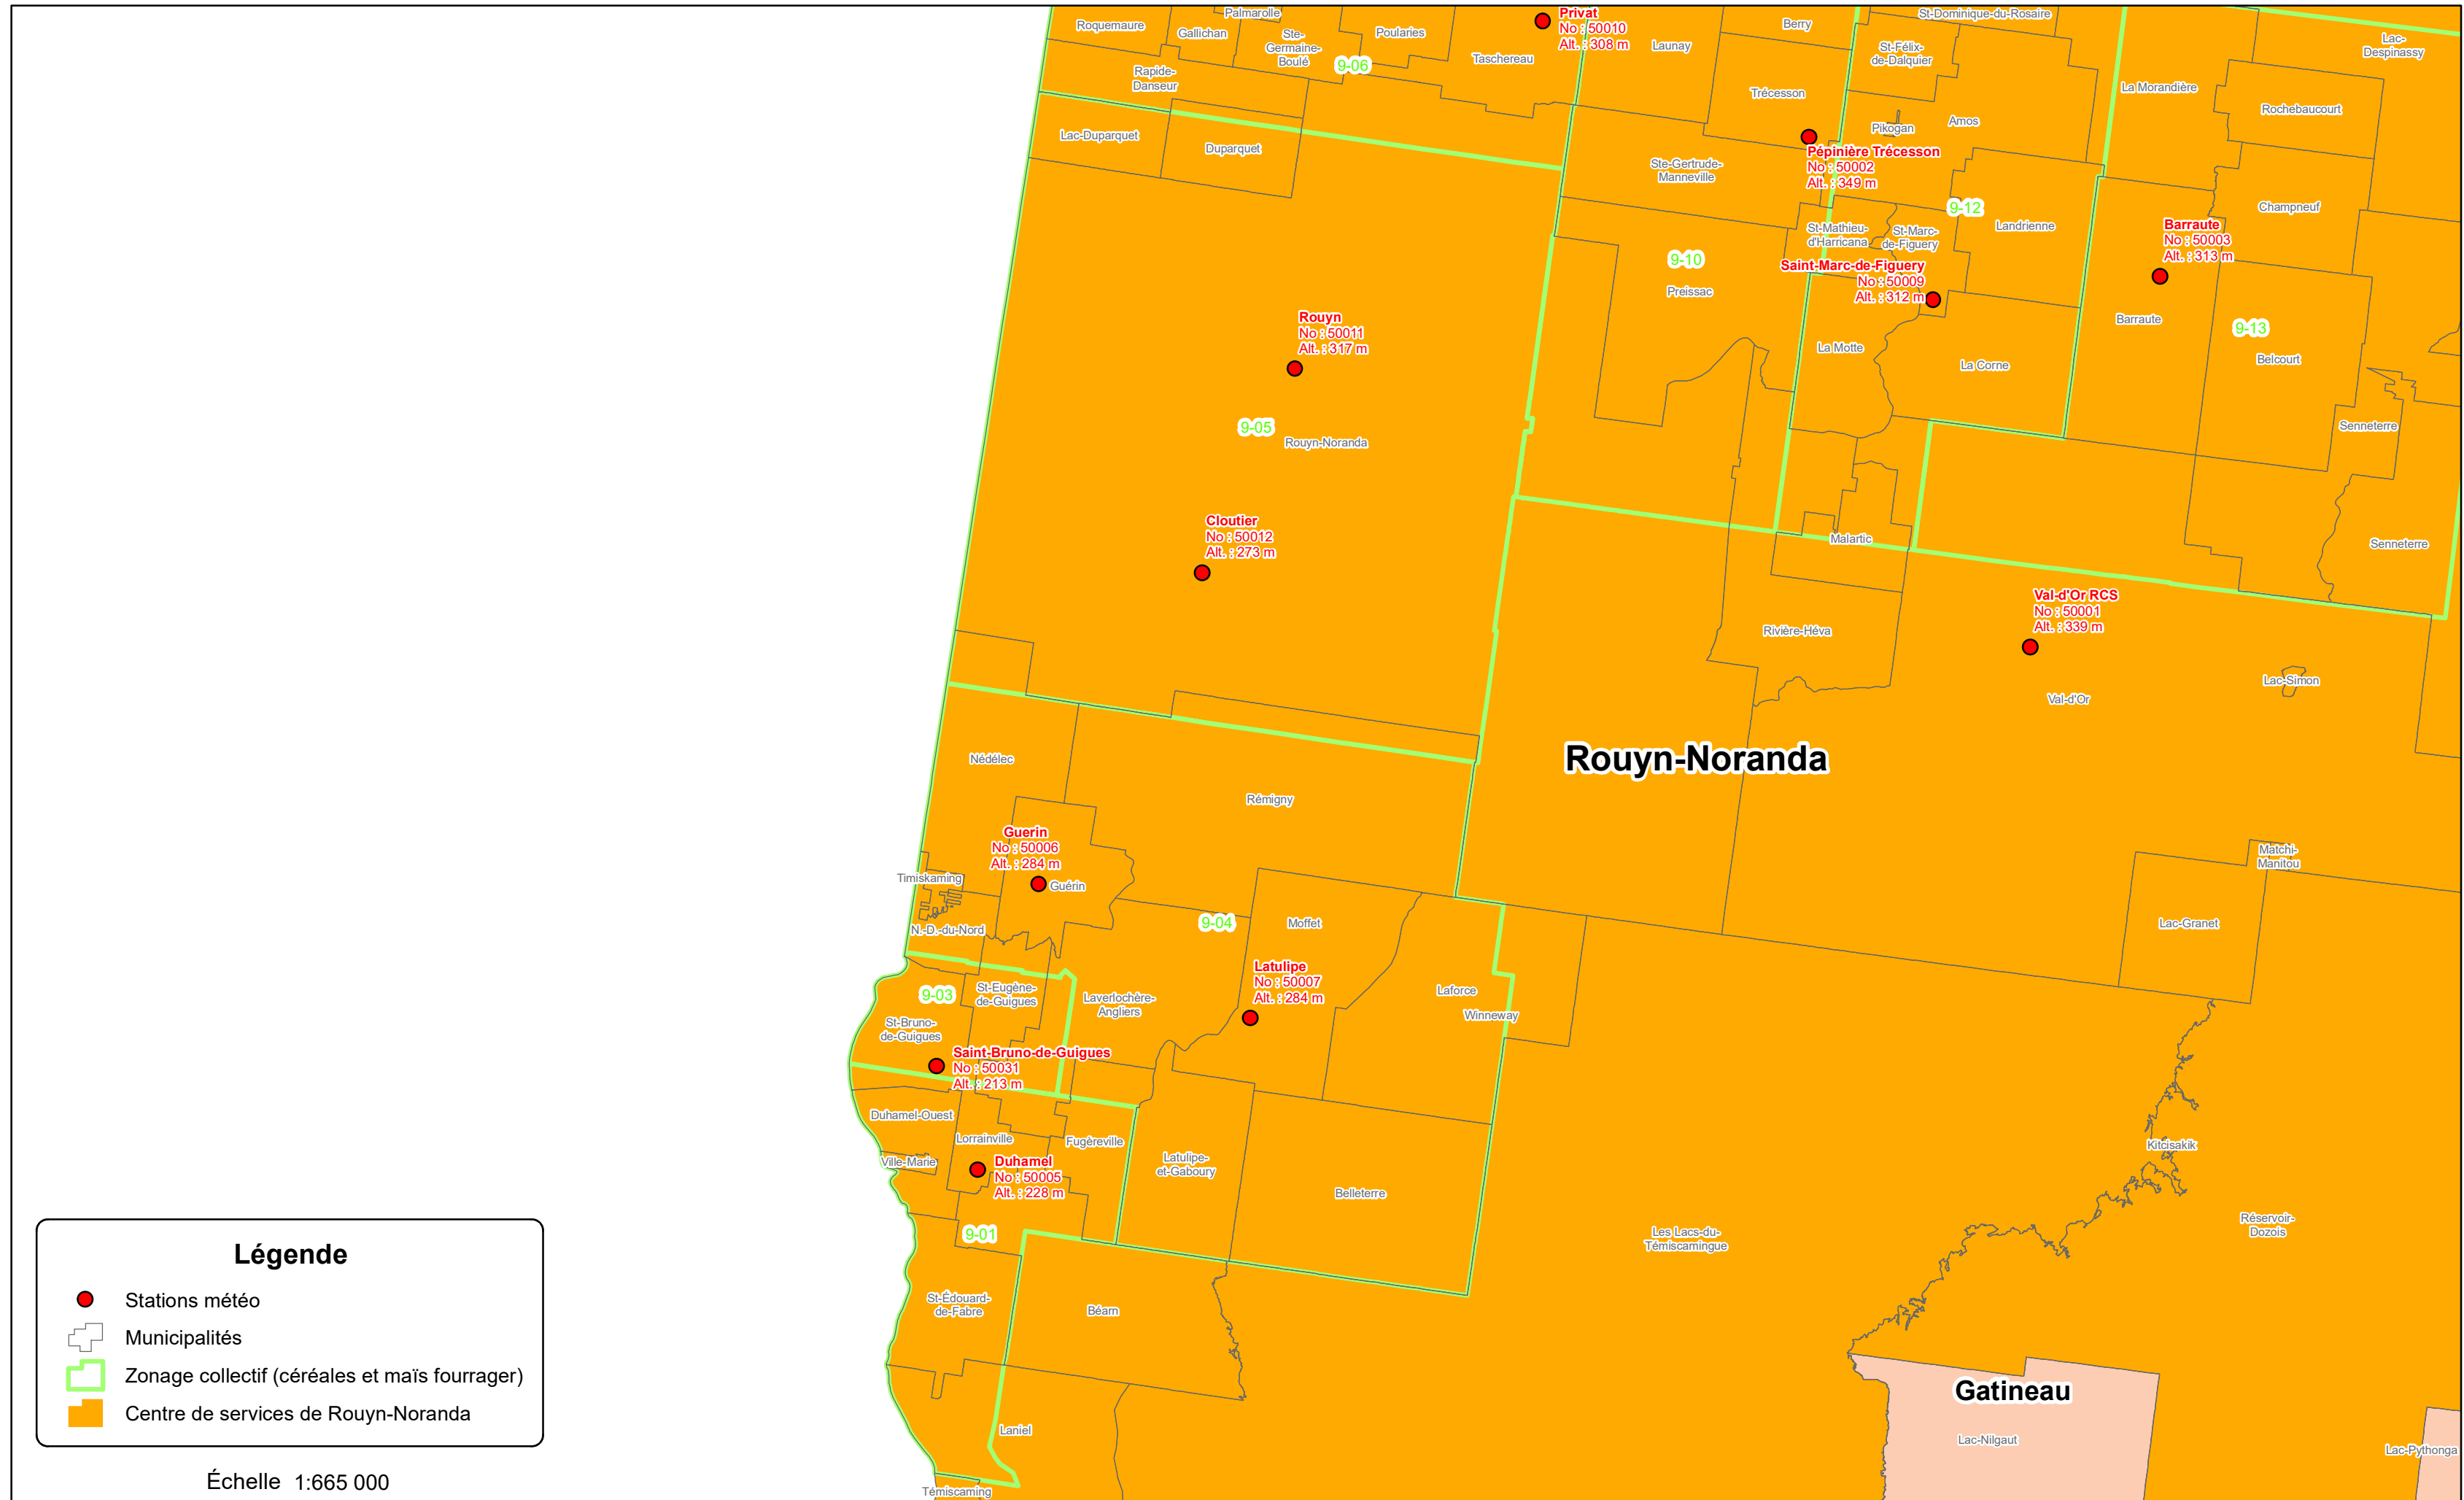

Stations météo 2022

Centre de services de Rouyn-Noranda - secteur sud

Légende

- Stations météo
- + Municipalités
- Zonage collectif (céréales et maïs fourrager)
- Centre de services de Rouyn-Noranda

Échelle 1:665 000