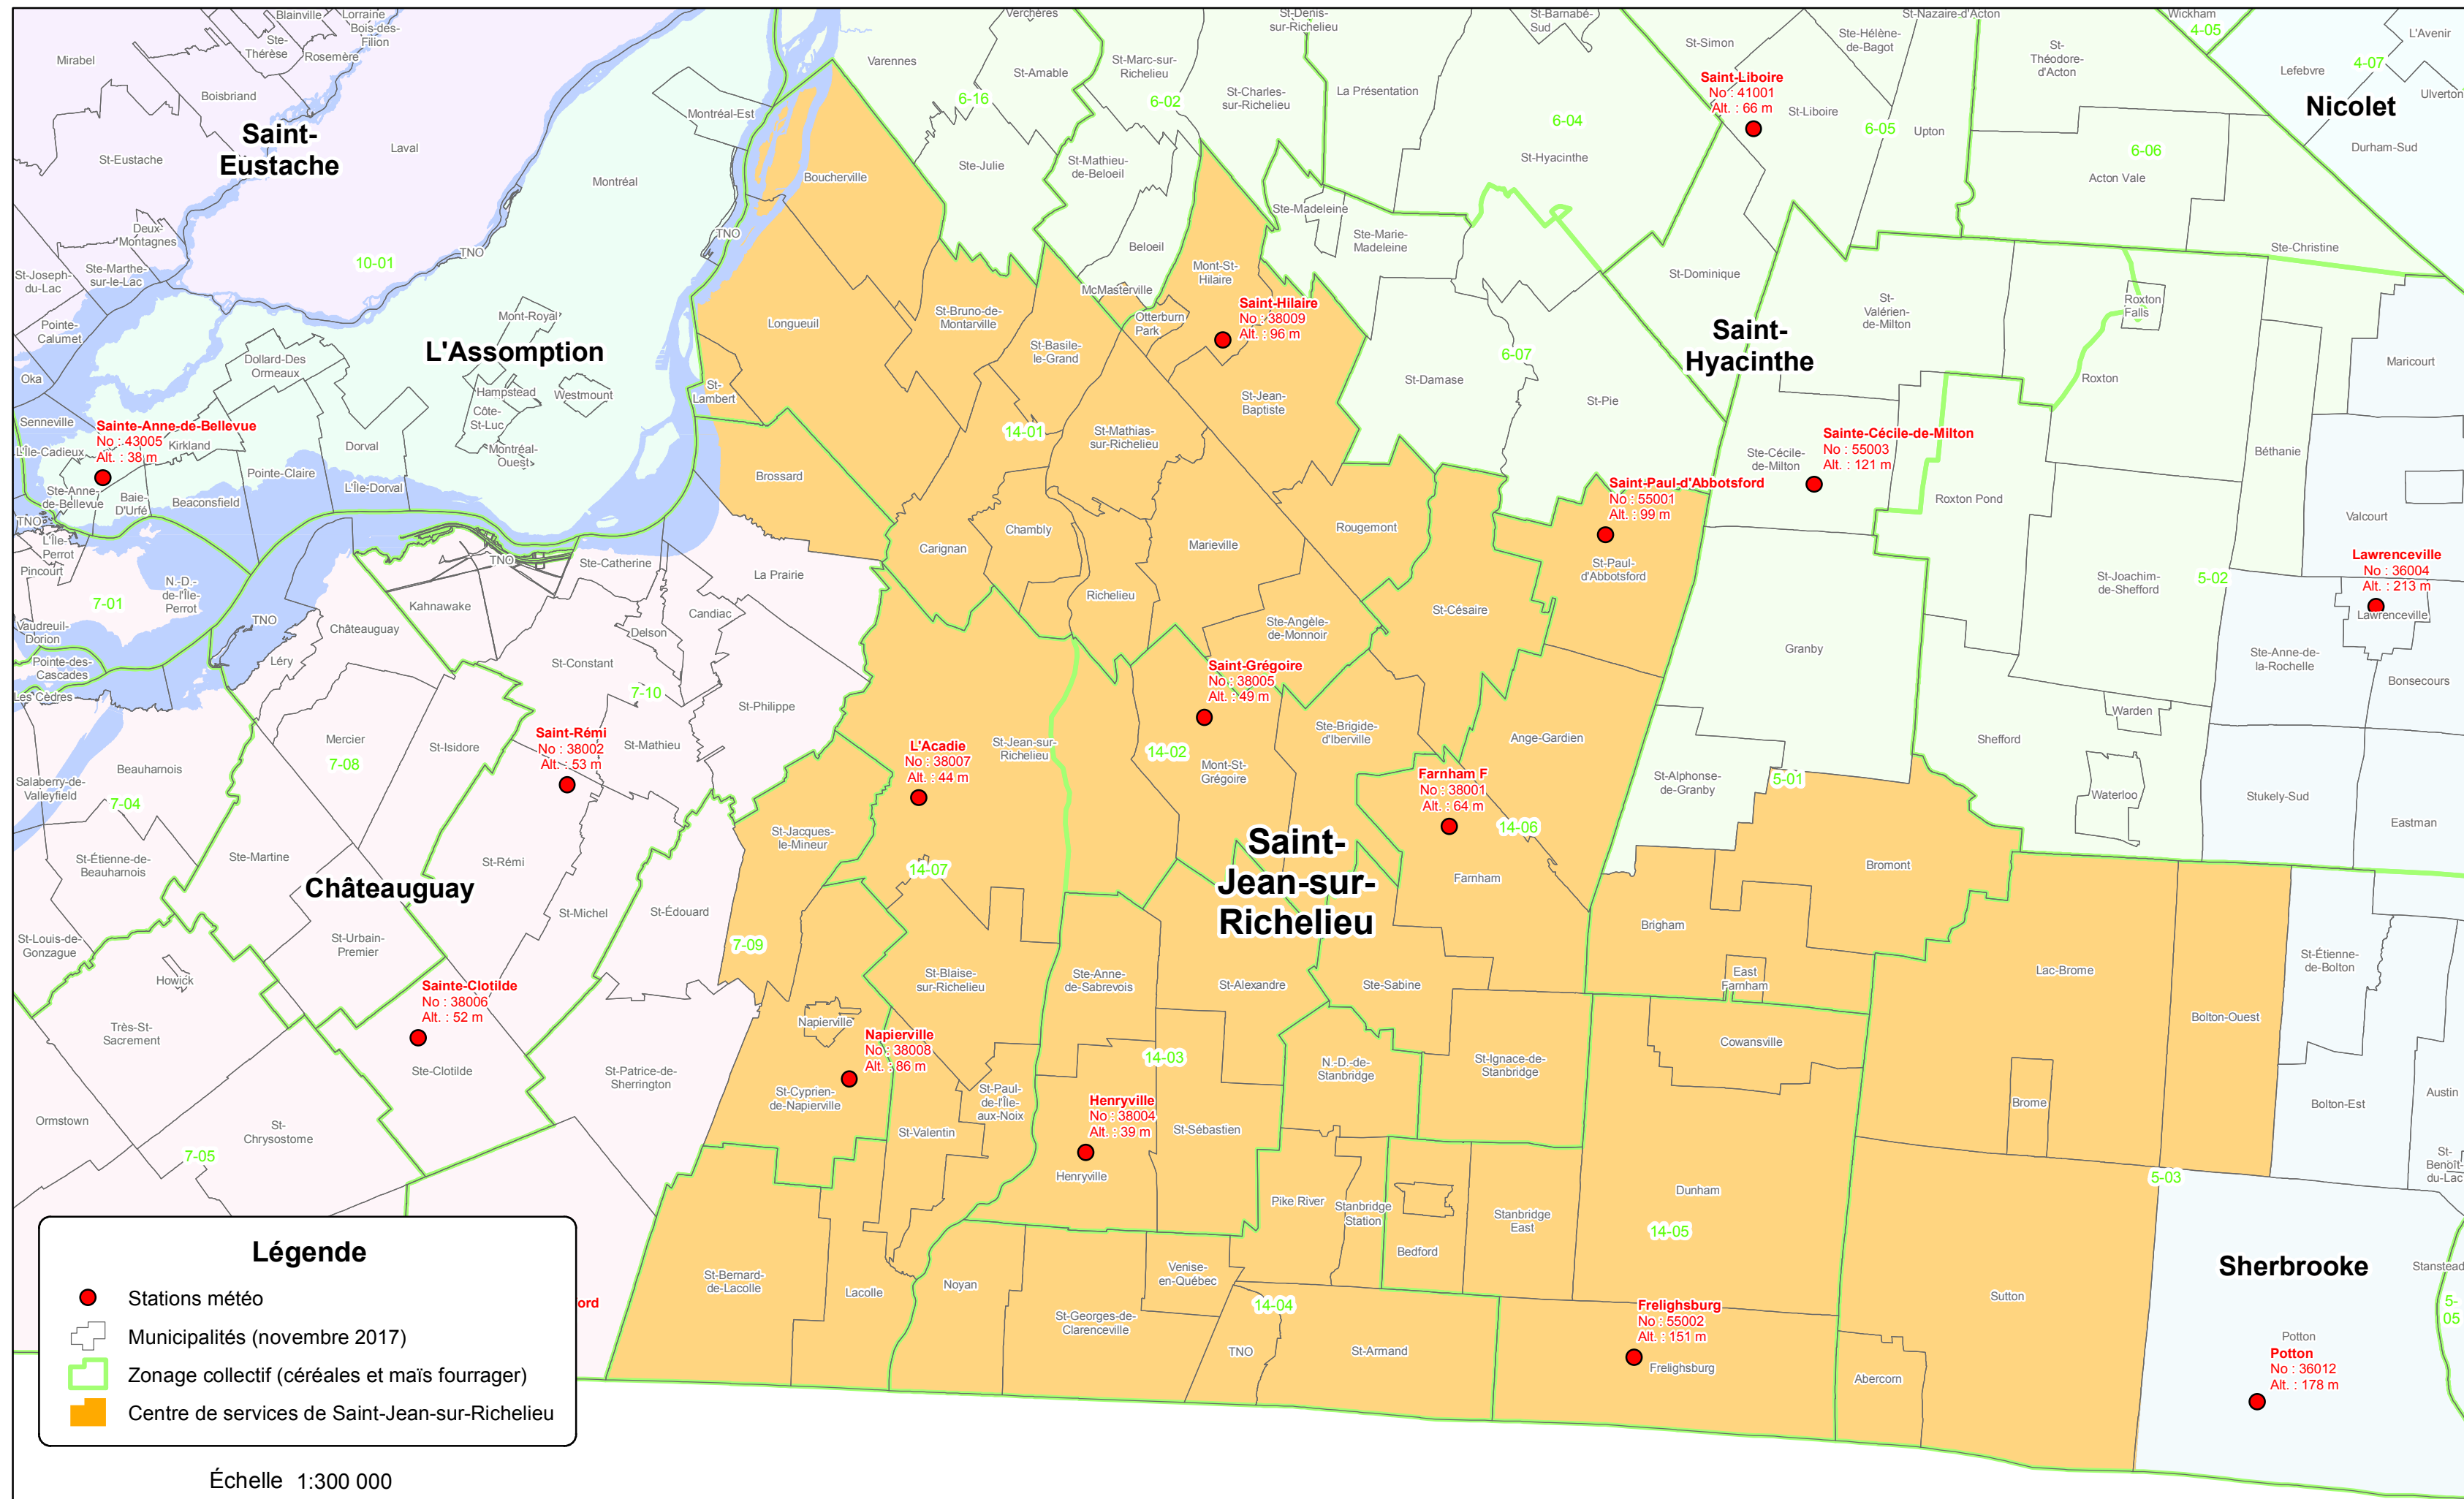

Stations météo 2018

Centre de services de Saint-Jean-sur-Richelieu

Légende

- Stations météo
- ⊕ Municipalités (novembre 2017)
- ▭ Zonage collectif (céréales et maïs fourrager)
- Centre de services de Saint-Jean-sur-Richelieu

Échelle 1:300 000