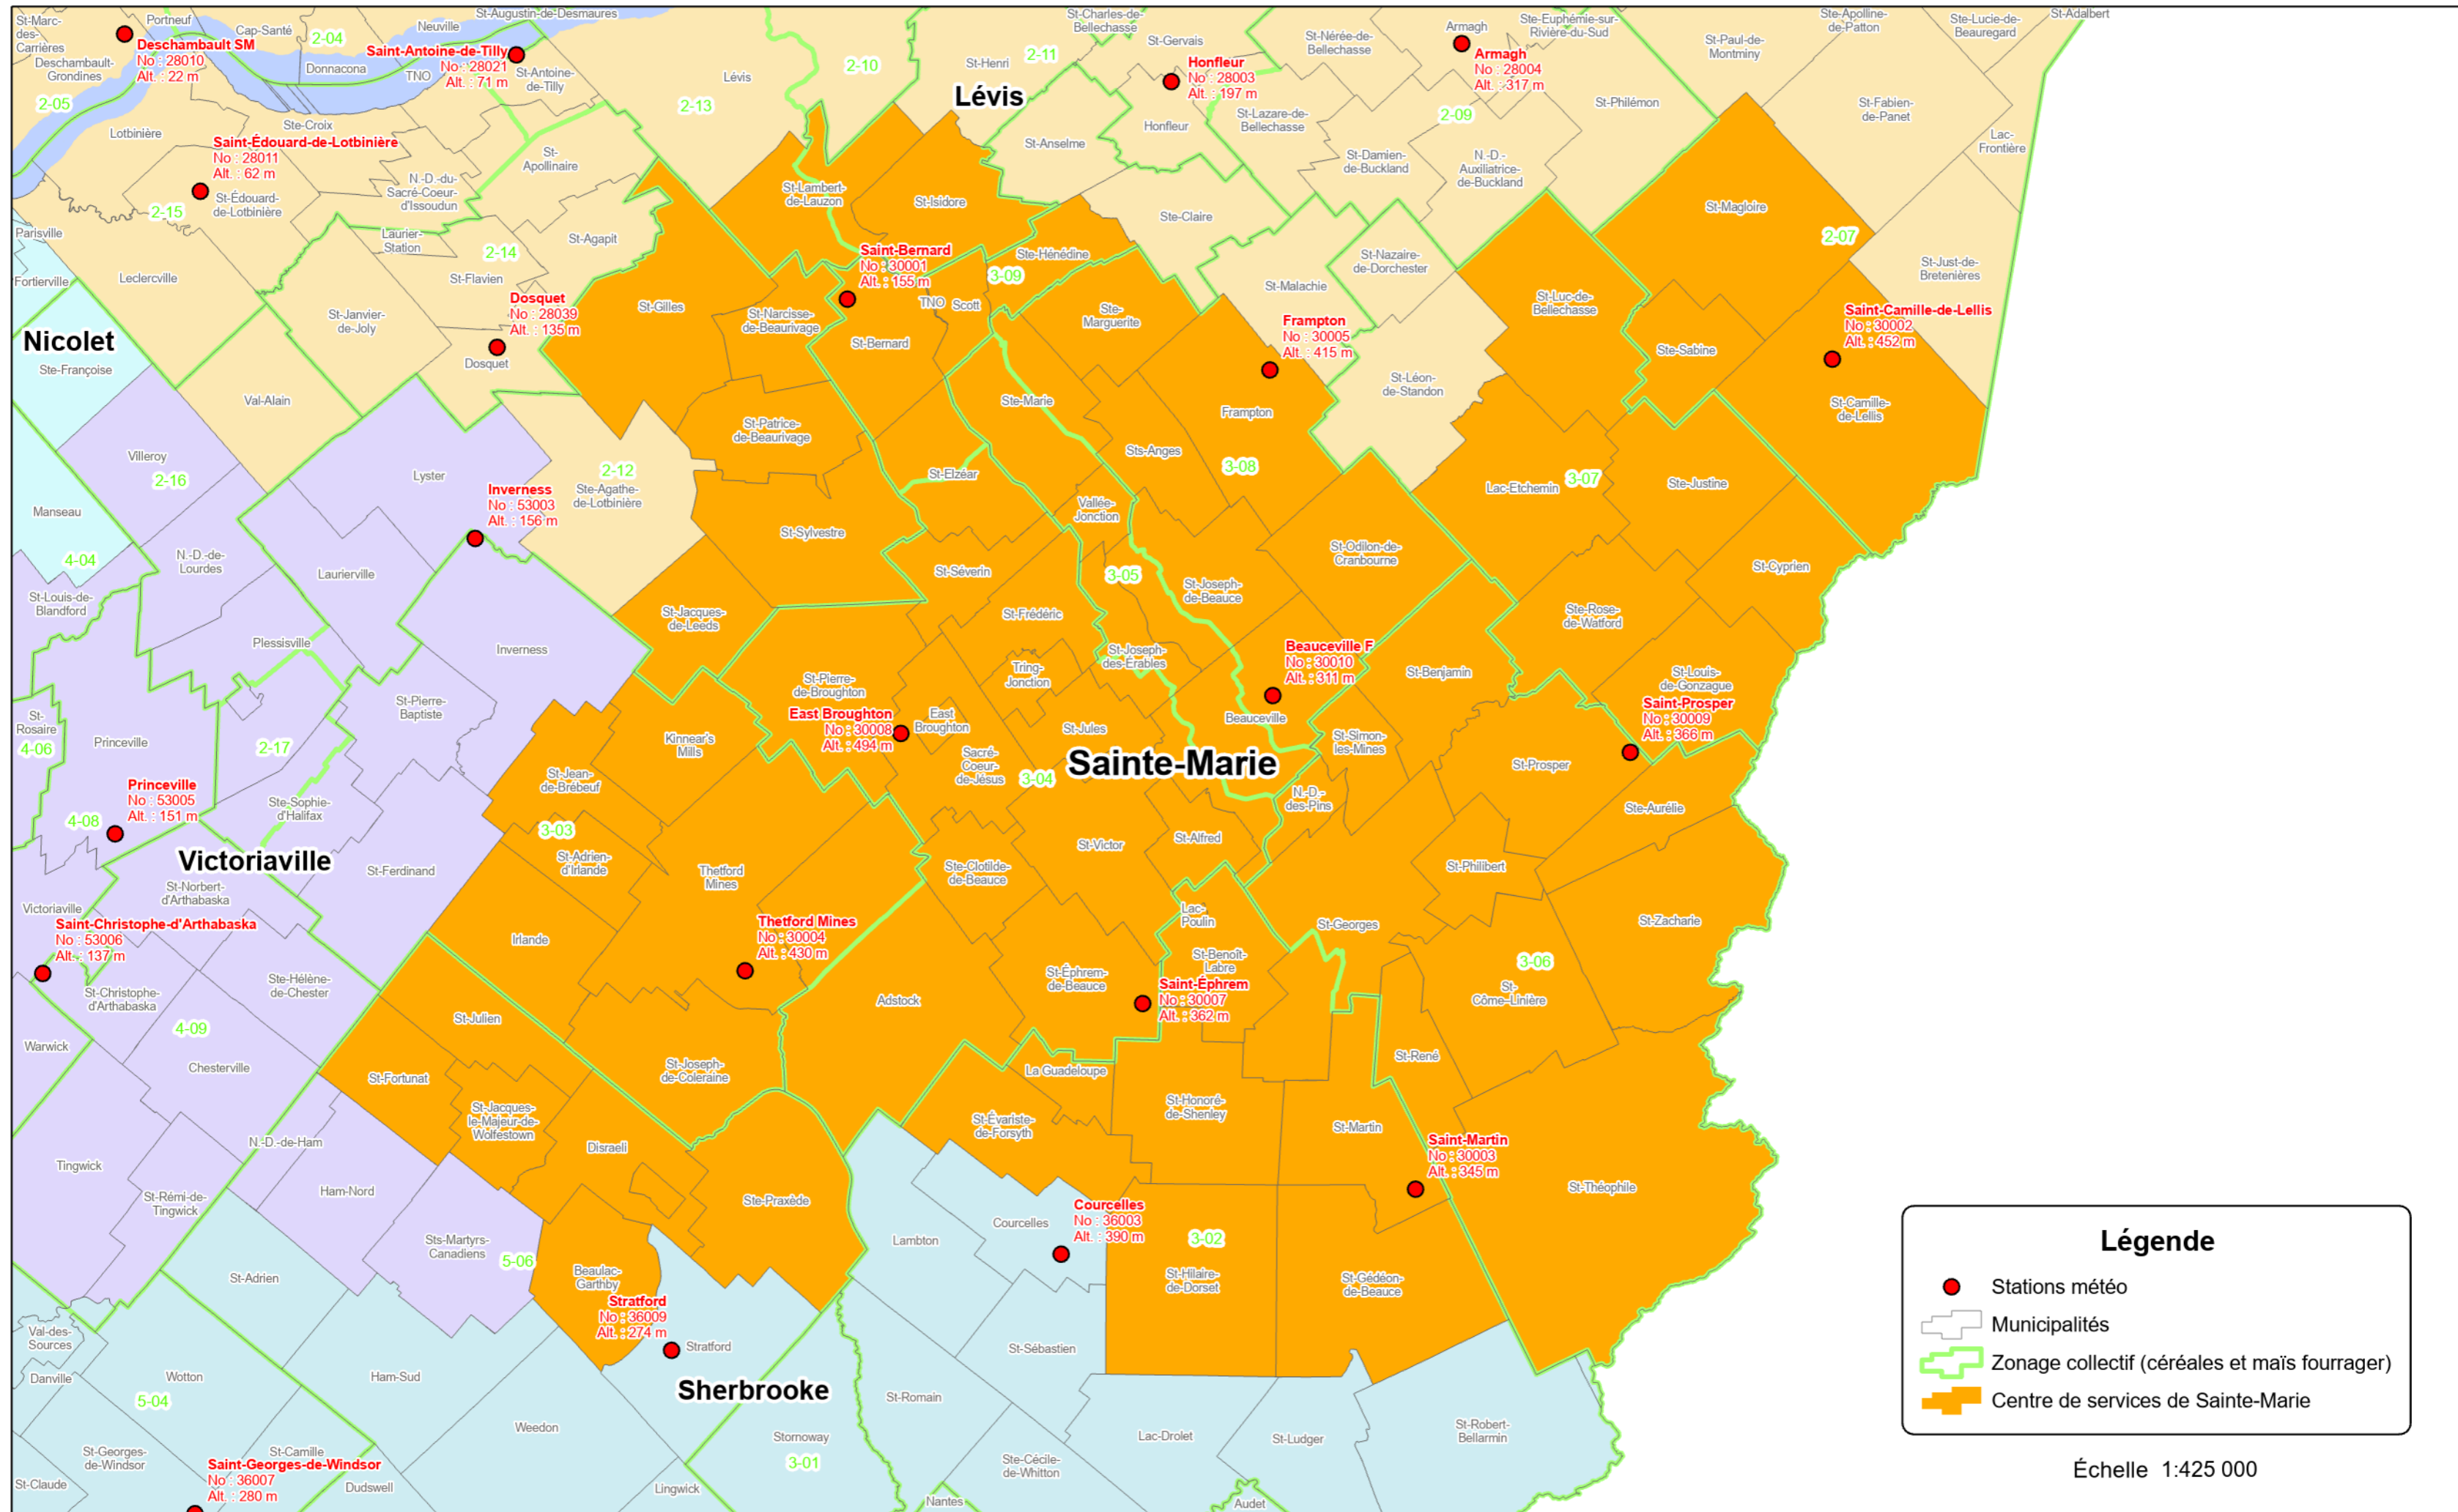

Stations météo 2024

Centre de services de Sainte-Marie

Légende

- Stations météo
- ▭ Municipalités
- ▭ Zonage collectif (céréales et maïs fourrager)
- ▭ Centre de services de Sainte-Marie

Échelle 1:425 000