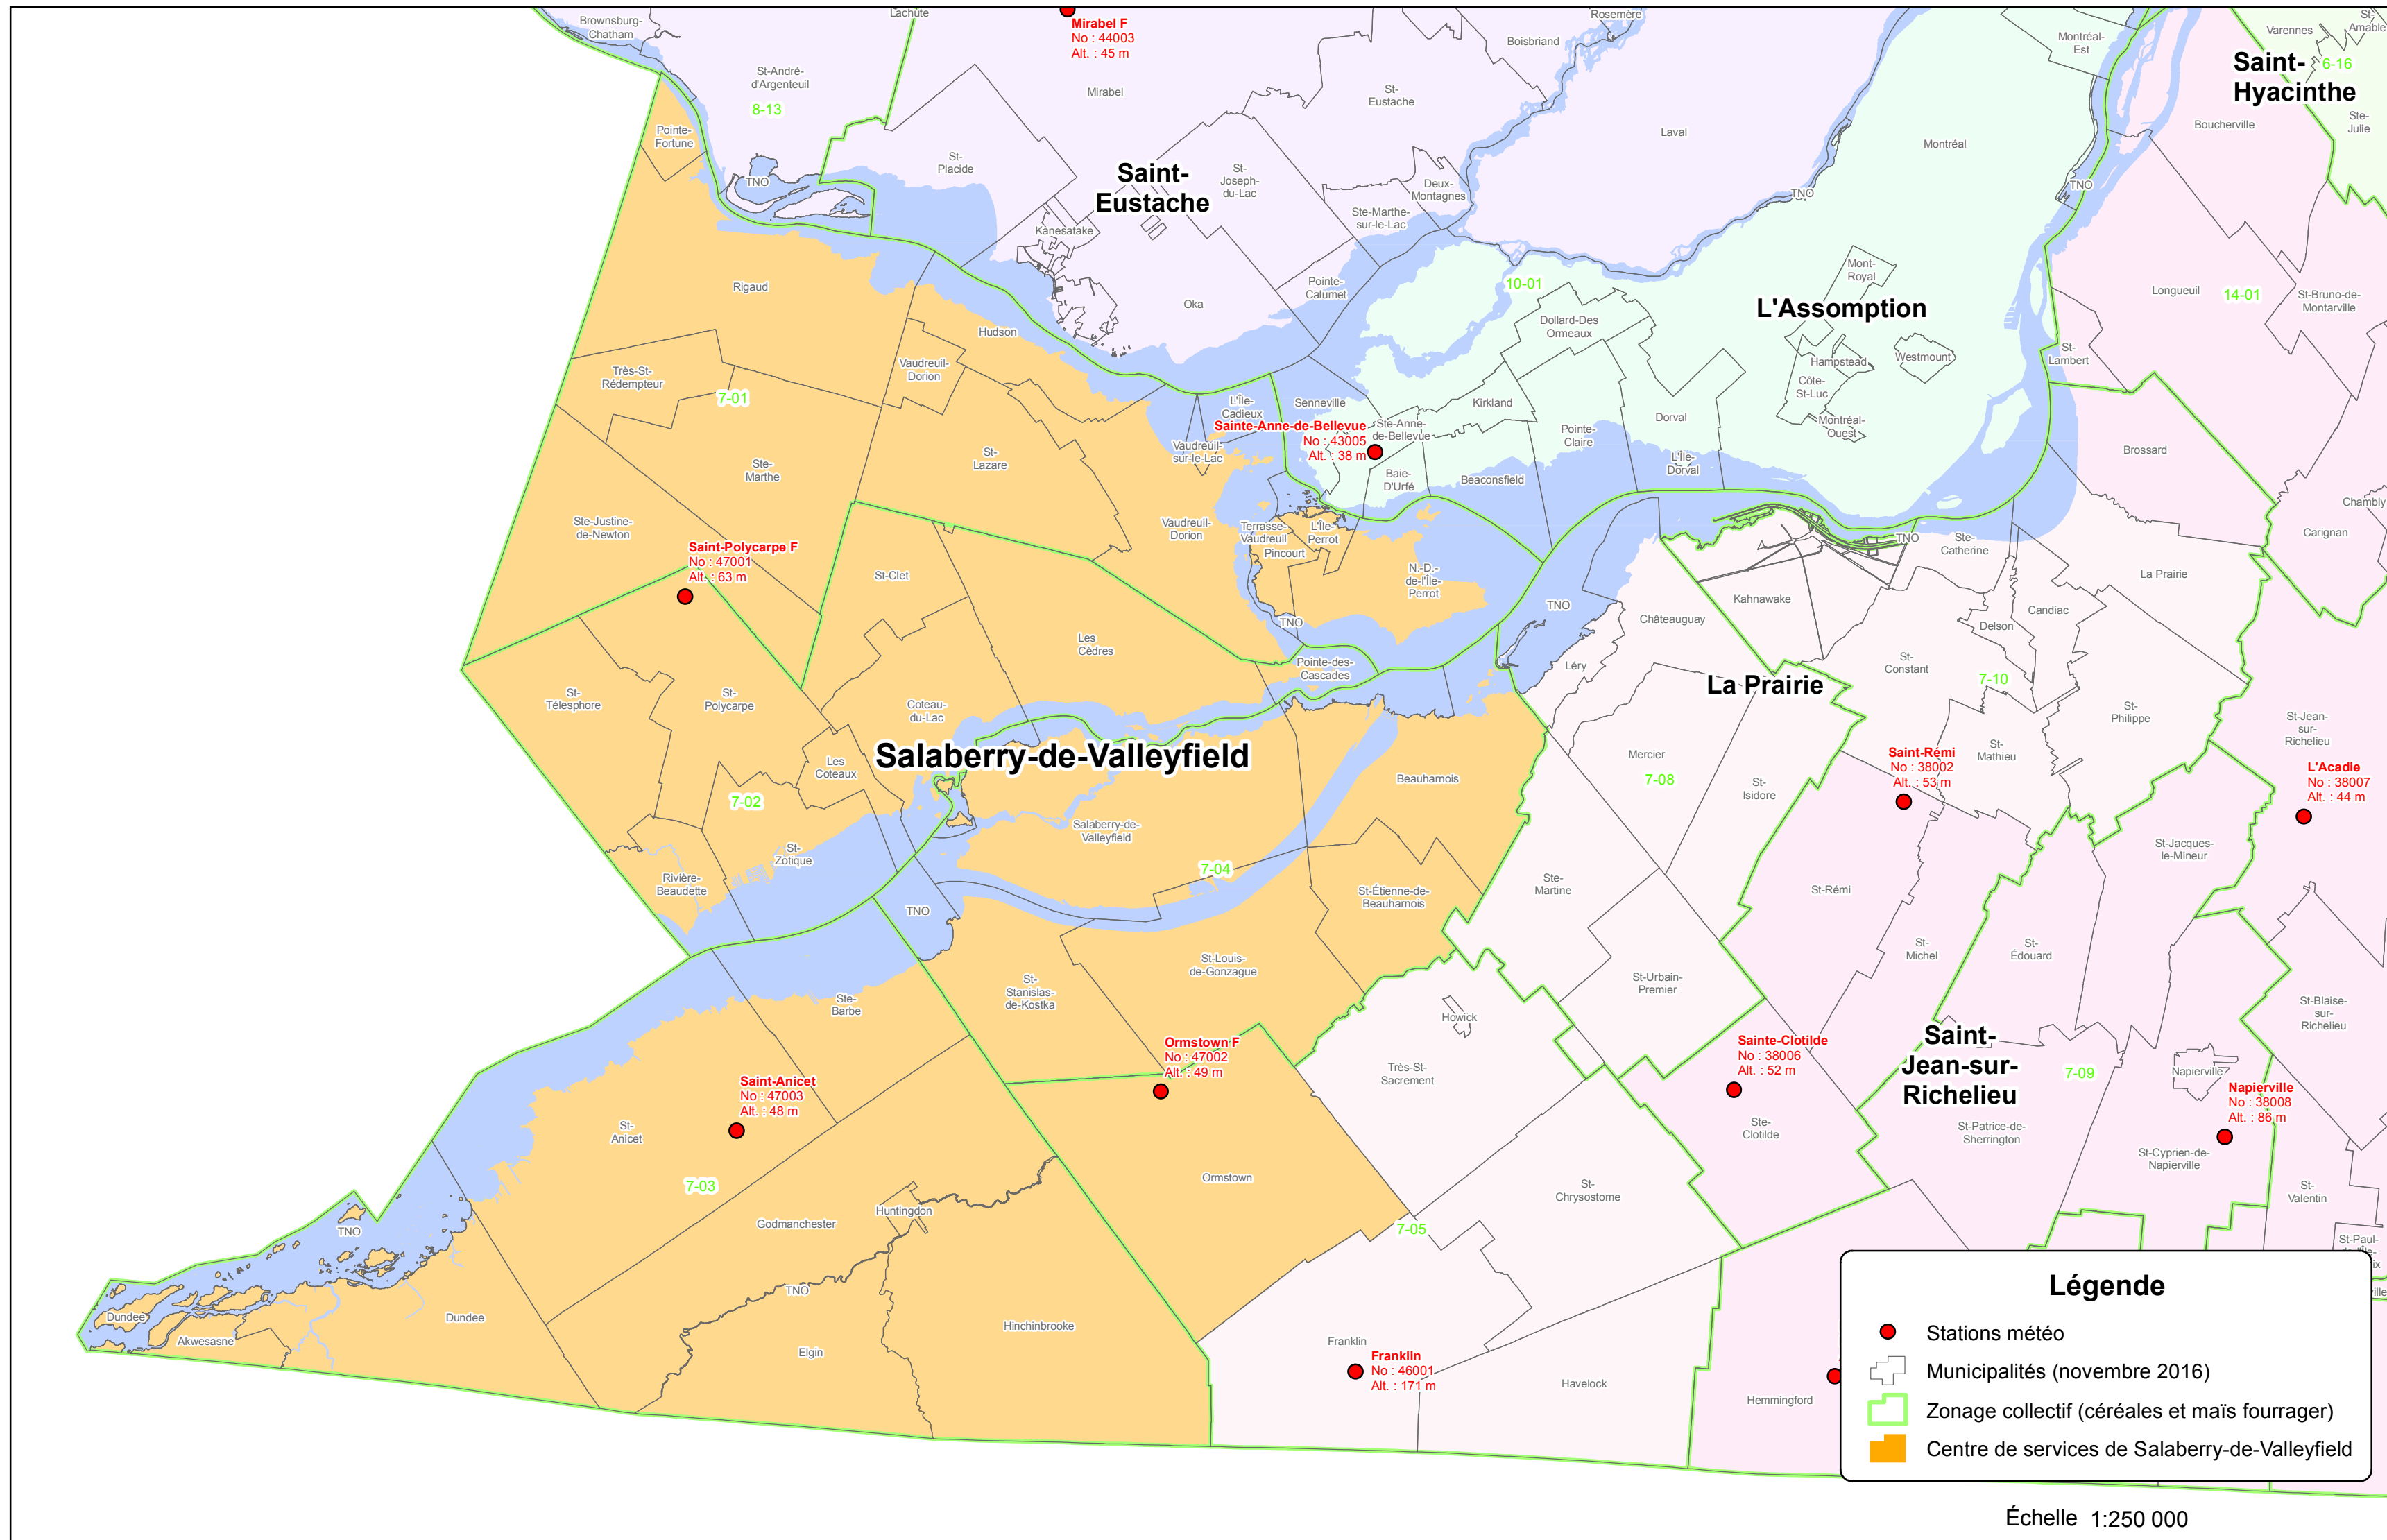

Stations météo 2017

Centre de services de Salaberry-de-Valleyfield

Échelle 1:250 000