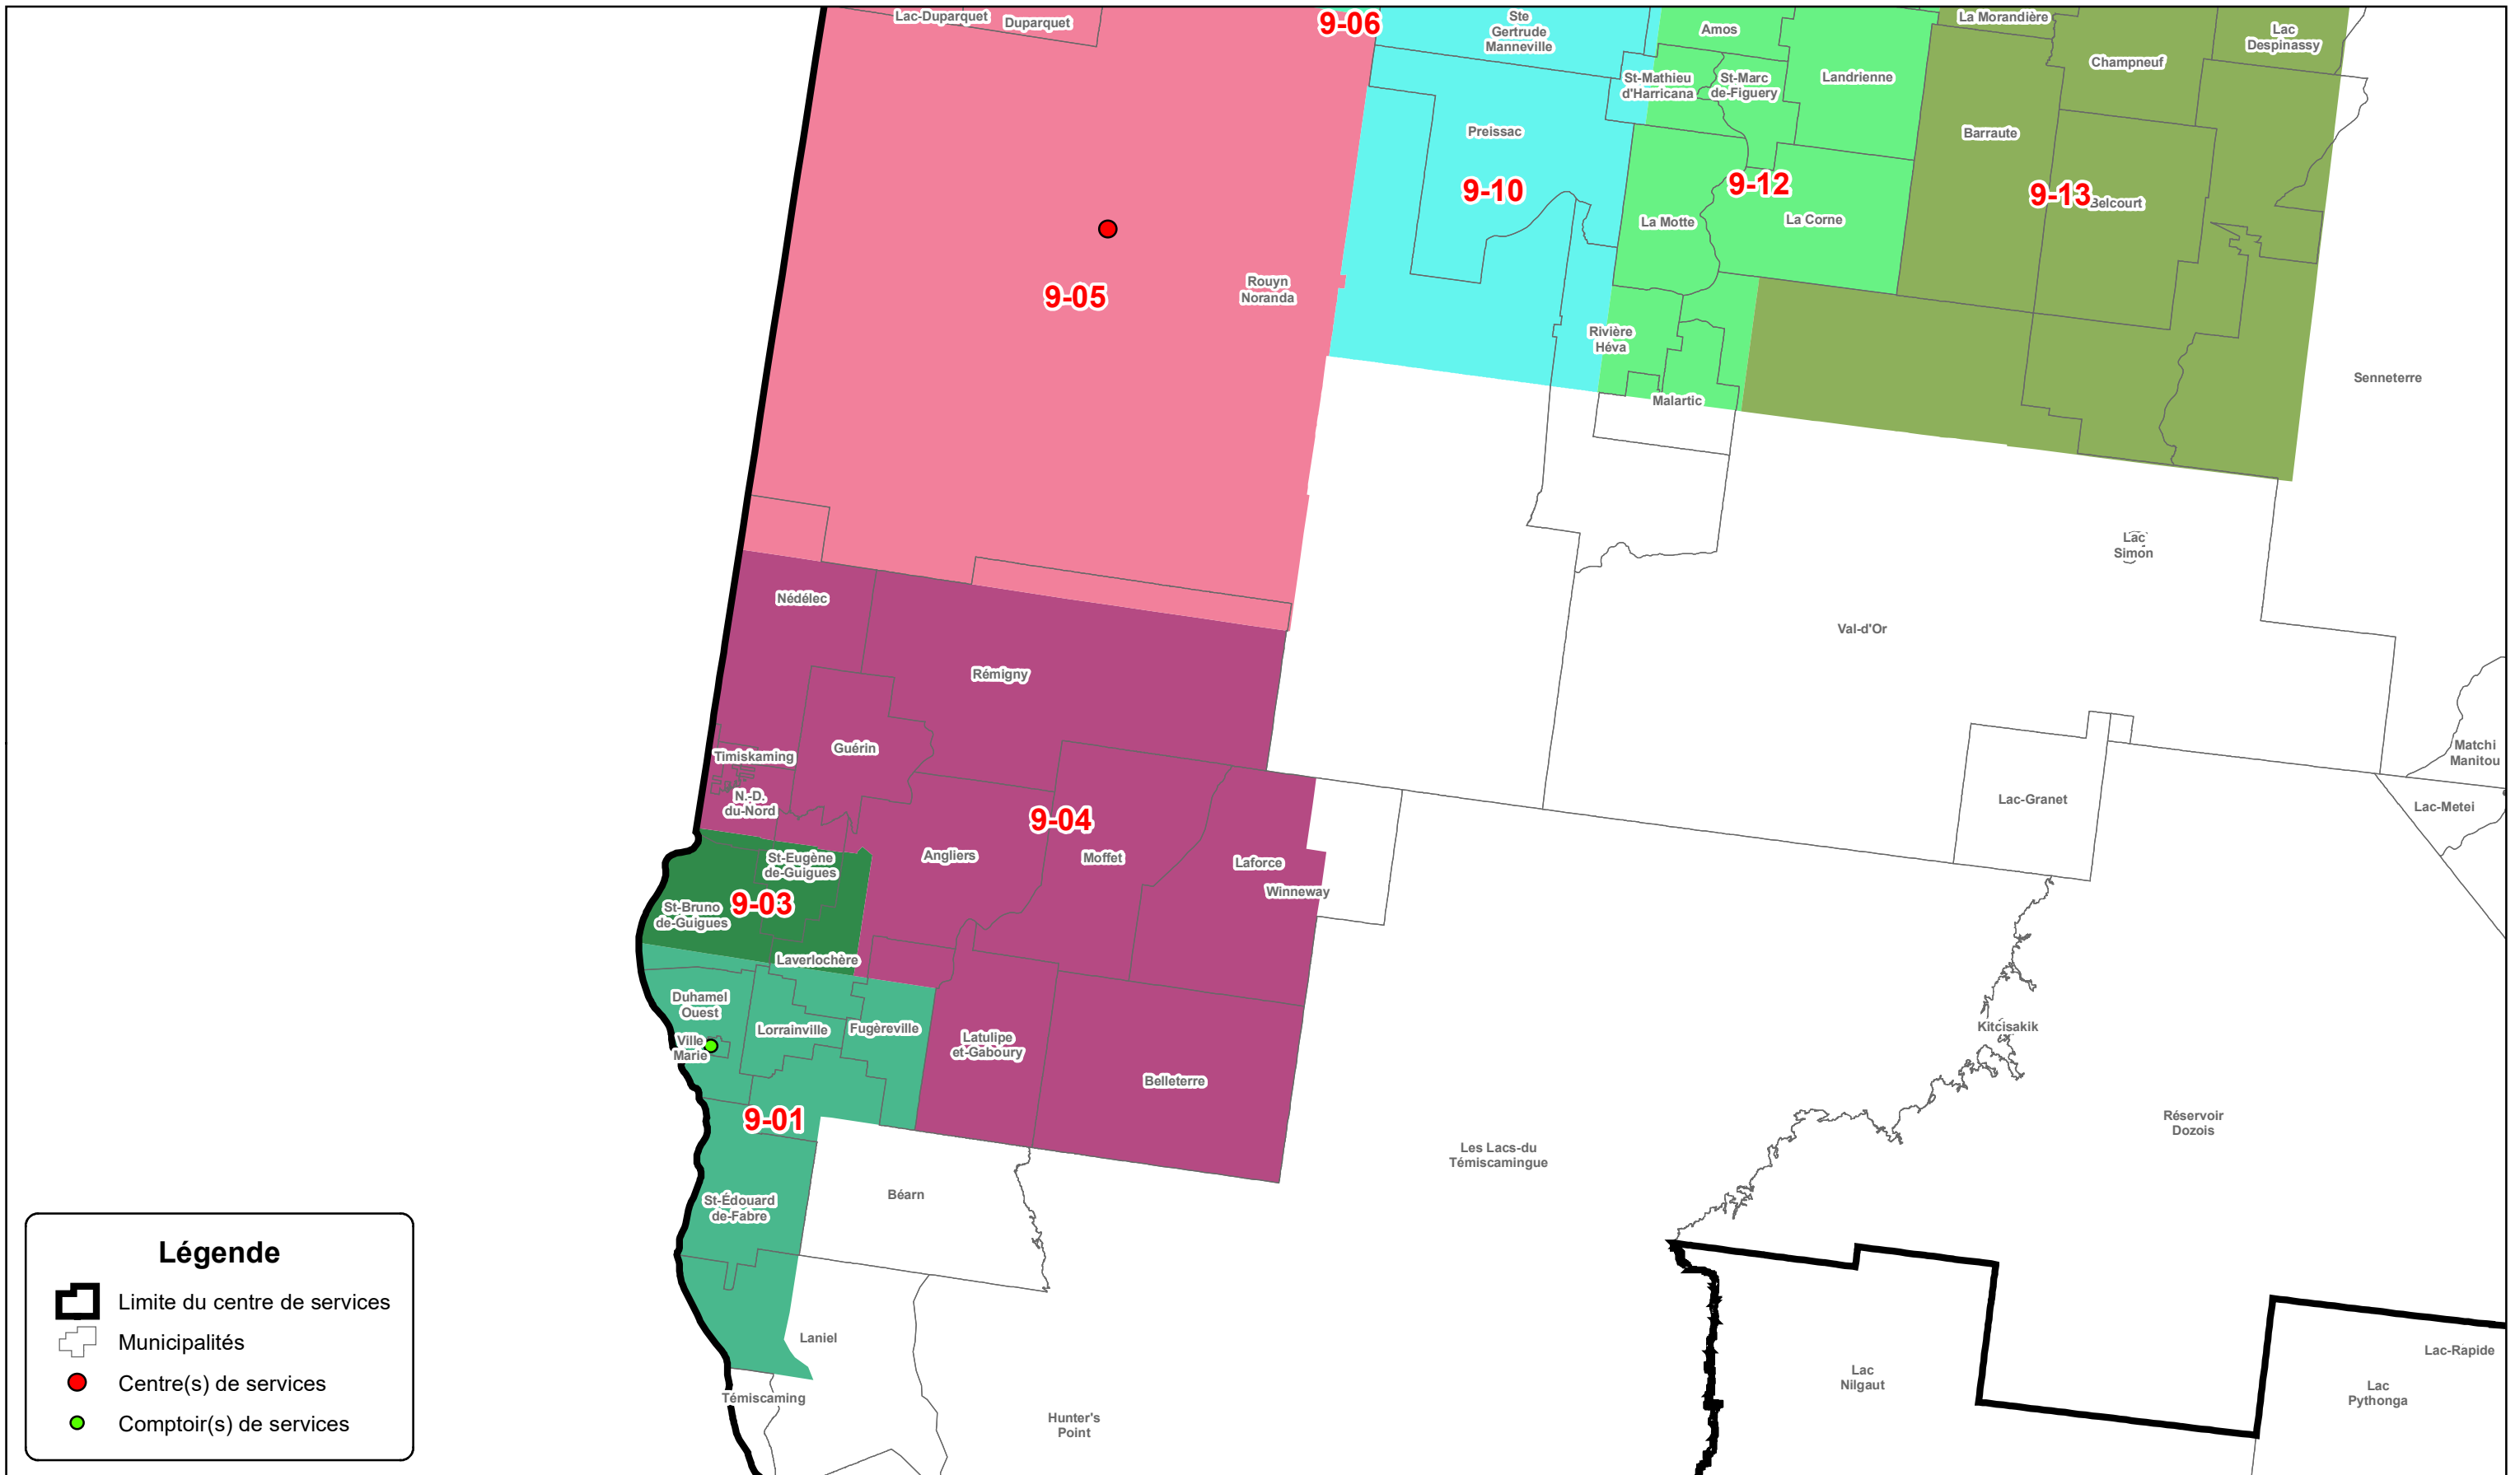

Centre de services de Rouyn-Noranda

Zonage système collectif céréales et maïs fourrager - secteur sud

Légende

- Limite du centre de services
- Municipalités
- Centre(s) de services
- Comptoir(s) de services